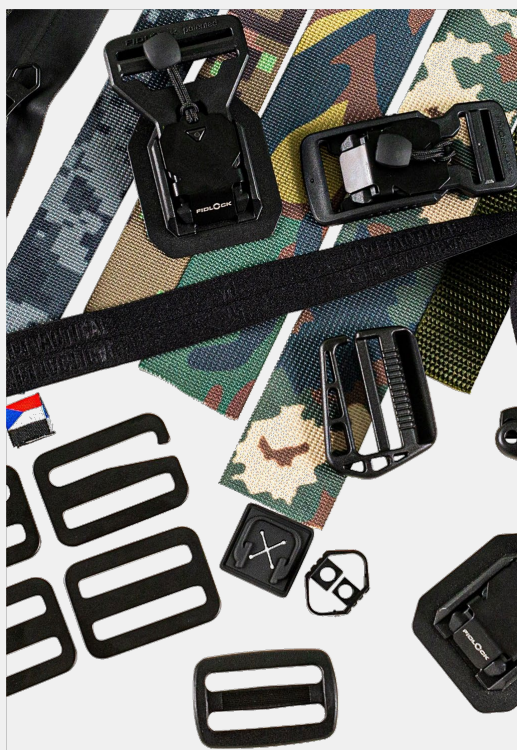

MOŽNOST ÚPRAVY NA MÍRU

Nabízíme různé úpravy na míru v případě, že naše standardní produkty nepokrývají potřeby vaší společnosti.

Můžeme upravit tyto části vesty:

- Barva textilu
- Barva a typ doplňků
- Reflexní textilie
- Barva svícení technologie SUNFIBRE®

Můžeme přidat:

- Držák na vysílačku
- Jmenovku
- Háčky na nářadí

Můžeme také vytvořit štítky na míru s názvem vaší společnosti, divizí, pracovních skupin atd.

Neváhejte nás kontaktovat s vašimi požadavky a my vám vypracujeme výrobek na míru vašim potřebám.