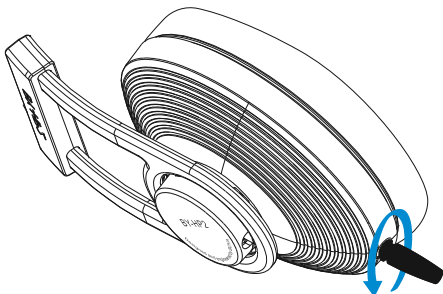

BOYA BY-HP2 是一款符合人体工程学的专业录音监听耳机，具备高解析力，良好的中频以及高保真输出，无过多的音染，原味呈现。300mW 的最大输入功率，更好的兼容录音，后期制作等大功率设备，保证录音音频不失真，真实还原每个细节。

Rotating to lock 旋转锁定设计

①

②

③

Elastic telescopic headband 弹性伸缩头带

6.35mm audio adapter assembling 6.35毫米转接头使用方式