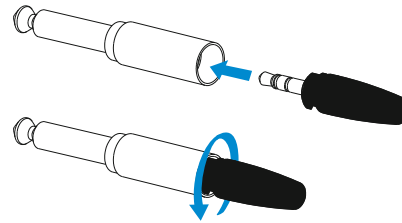

BOYA BY-HP2 是一款符合人体工程学的专业录音监听耳机，具备高解析力，良好的中频以及高保真输出，无过多的音染，原味呈现。300mW 的最大输入功率，更好的兼容录音，后期制作等大功率设备，保证录音音频不失真，真实还原每个细节。

Rotating to lock 旋转锁定设计

①

②

③

Elastic telescopic headband 弹性伸缩头带

6.35mm audio adapter assembling 6.35毫米转接头使用方式