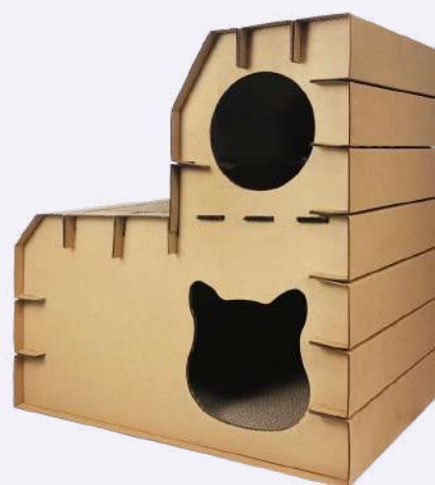

# RASCADORES DE CARTÓN ●●

## RASCADOR SCOTTISH 1

Marca: Waneka

Material : Cartón

Dimension : 40 CM x 40 CM x 33,5 CM

## RASCADOR SCOTTISH 2

Marca: Waneka

Material : Cartón

Dimension : 55 CM x 31 CM x 54,5 CM