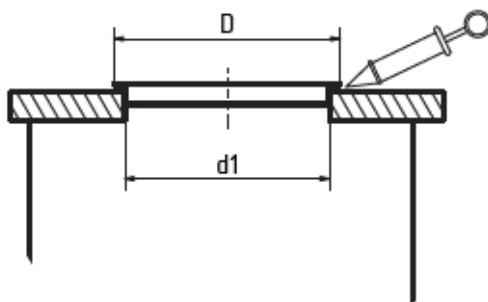

Traditionline

1 Ergo-Master

1

060100-47/ 11 Liter

H	300mm
D	Ø310mm
d1	Ø280mm

Einbau von oben/
Assembly from above/
Montage par dessus/
Inbouw van boven af

Einbau bündig/
Push assembly/
Encastrement à fleur/
Gemakkelijk in te bouwen