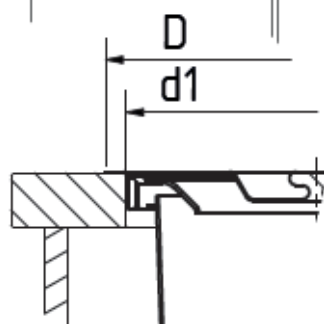

Traditionline

1 Ergo-Master

1

060100-47/ 11 Liter

H	300mm
D	Ø310mm
d1	Ø280mm

Einbau von oben/
Assembly from above/
Montage par dessus/
Inbouw van boven af

Einbau bündig/
Push assembly/
Encastrement à fleur/
Gemakkelijk in te bouwen