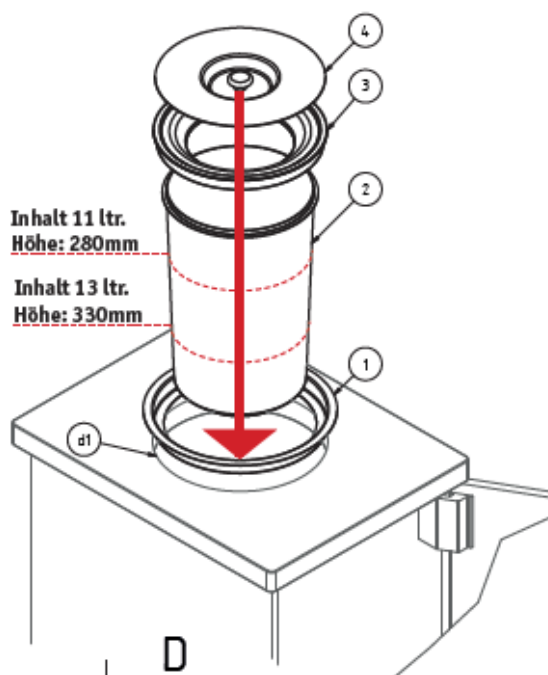

Traditionline

1 Ergo-Master

1

060100-47/ 11 Liter

H	300mm
D	Ø310mm
d1	Ø280mm

Einbau von oben/
Assembly from above/
Montage par dessus/
Inbouw van boven af

Einbau bündig/
Push assembly/
Encastrement à fleur/
Gemakkelijk in te bouwen