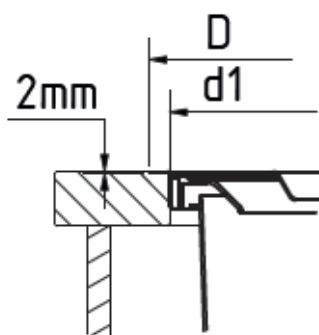

Traditionline

1 Ergo-Master

1

060100-47/ 11 Liter

H	300mm
D	Ø310mm
d1	Ø280mm

Einbau von oben/
Assembly from above/
Montage par dessus/
Inbouw van boven af

Einbau bündig/
Push assembly/
Encastrement à fleur/
Gemakkelijk in te bouwen