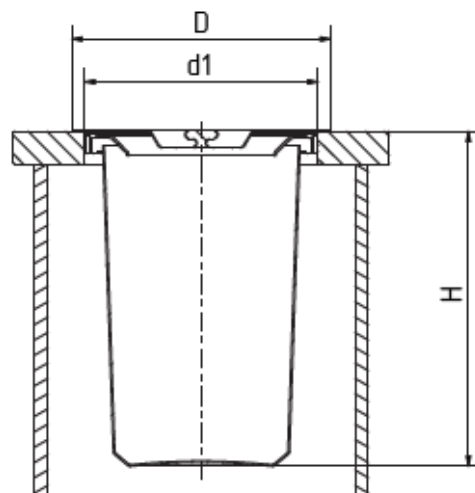

Traditionline

1 Ergo-Master

1

060100-47/ 11 Liter

H	300mm
D	Ø310mm
d1	Ø280mm

Einbau von oben/
Assembly from above/
Montage par dessus/
Inbouw van boven af

Einbau bündig/
Push assembly/
Encastrement à fleur/
Gemakkelijk in te bouwen