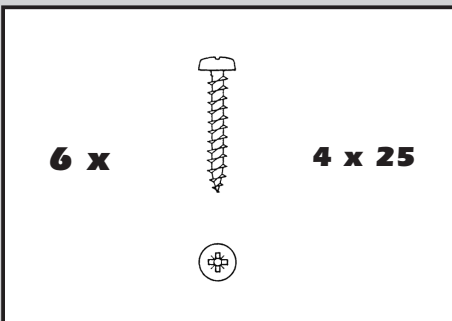

# Einbau-Abfallsammler 40 DT

**Montageanleitung  
Assembly instructions  
Instructions de montage  
Instrucción den montaje  
Montagehandleiding**

Die Pflege und Reinigung kann mit handelsüblichen Reinigungsmitteln erfolgen.