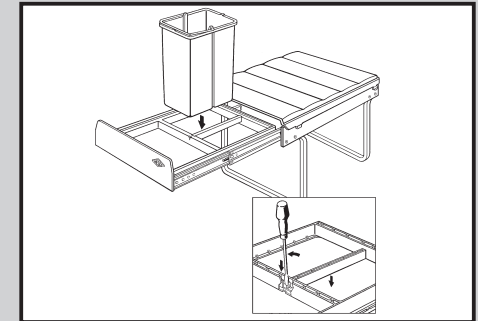

# Einbau-Abfallsammler 40 DT

**Montageanleitung  
Assembly instructions  
Instructions de montage  
Instrucción den montaje  
Montagehandleiding**

Die Pflege und Reinigung kann mit handelsüblichen Reinigungsmitteln erfolgen.