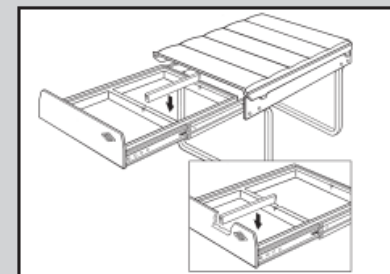

Einbau-Abfallsammler 40 DT

Fitting Diagram
for Wesco Trio
757721-85

Montageanleitung
Assembly instructions
Instructions de montage
Instruccion den montaje
Montagehandleiding

6 x

4 x 25

Die Pflege und Reinigung kann mit handelsüblichen Reinigungsmitteln erfolgen.