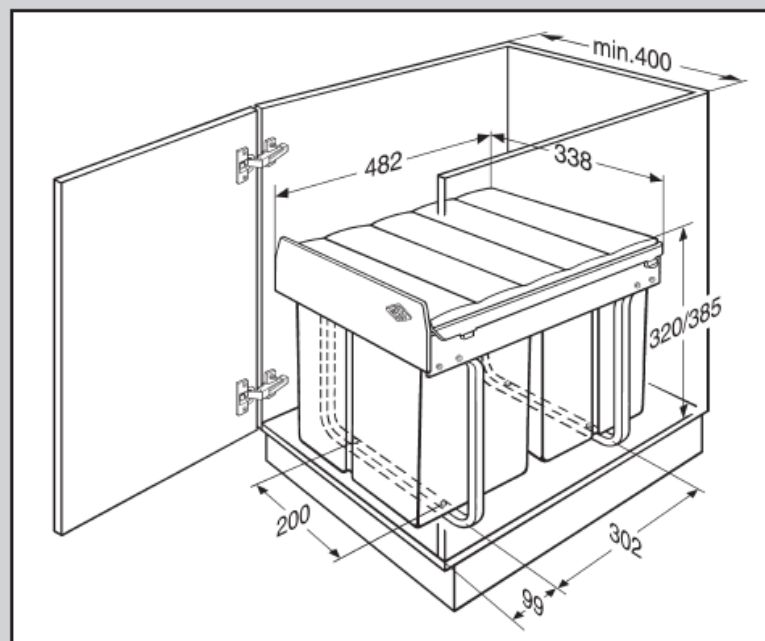

Einbau-Abfallsammler 40 DT

Fitting Diagram
for Wesco Trio
757721-85

Montageanleitung
Assembly instructions
Instructions de montage
Instruccion den montaje
Montagehandleiding

6 x

4 x 25

Die Pflege und Reinigung kann mit handelsüblichen Reinigungsmitteln erfolgen.