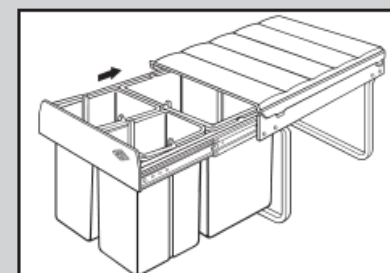

Einbau-Abfallsammler 40 DT

Fitting Diagram
for Wesco Trio
757721-85

Montageanleitung
Assembly instructions
Instructions de montage
Instruccion den montaje
Montagehandleiding

6 x

4 x 25

Die Pflege und Reinigung kann mit handelsüblichen Reinigungsmitteln erfolgen.