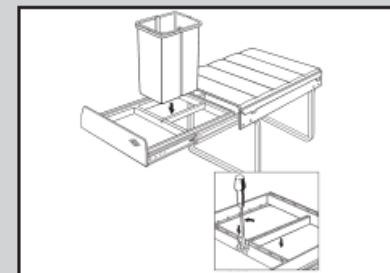

Einbau-Abfallsammler 40 DT

Fitting Diagram
for Wesco Trio
757721-85

Montageanleitung
Assembly instructions
Instructions de montage
Instruccion den montaje
Montagehandleiding

6 x

4 x 25

Die Pflege und Reinigung kann mit handelsüblichen Reinigungsmitteln erfolgen.