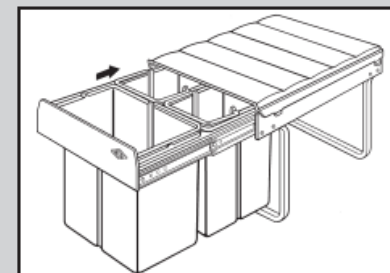

Einbau-Abfallsammler 40 DT

Fitting Diagram
for Wesco Trio
757721-85

Montageanleitung
Assembly instructions
Instructions de montage
Instruccion den montaje
Montagehandleiding

6 x

4 x 25

Die Pflege und Reinigung kann mit handelsüblichen Reinigungsmitteln erfolgen.