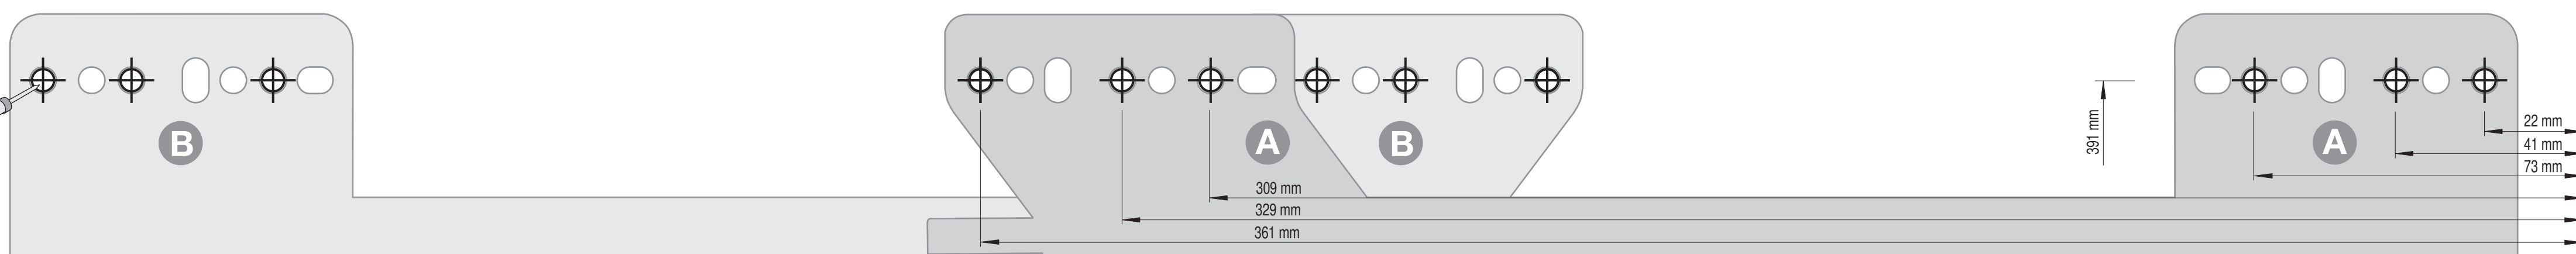

VS ENVI® Space XX 480 300

1 - 9