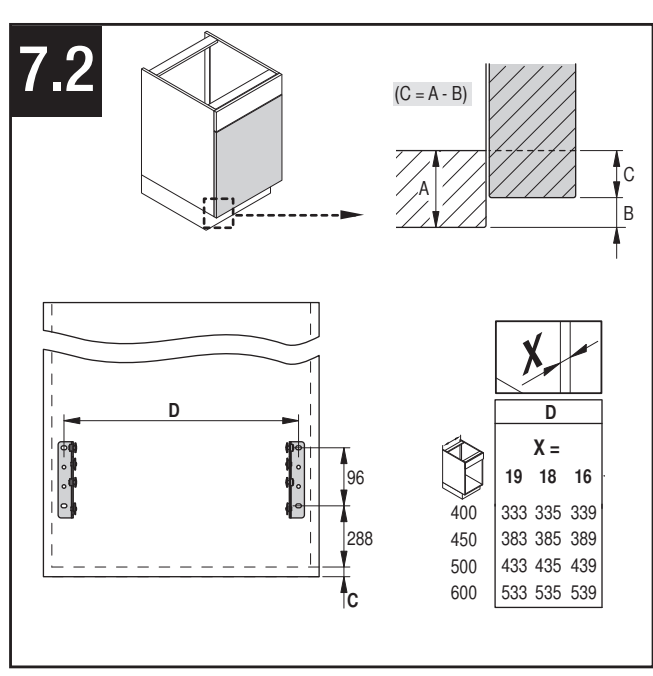

432 mm

64 mm

B

A

B

A

VS ENVI® Space XX 480

480
450
500
600

D	X =
400	19 18 16
450	333 335 339
500	383 385 389
550	433 435 439
600	533 535 539

Alle Maße sind in mm angegeben. Alle Dimensionen sind in Millimetern.

44011964_01