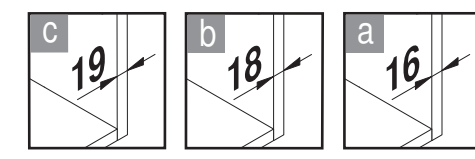

432 mm

64 mm

B

A

B

A

VS ENVI® Space XX 480

480
450
500
600

D	X =
400	19 18 16
450	333 335 339
500	383 385 389
550	433 435 439
600	533 535 539

Alle Maße sind in mm angegeben. Alle Dimensionen sind in Millimetern.

44011964_01