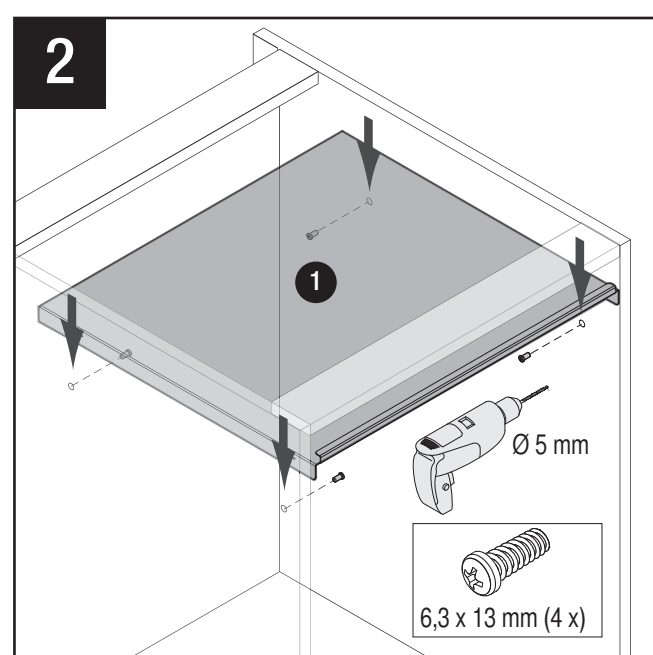

432 mm

64 mm

B

A

B

A

VS ENVI® Space XX 480

480
450
500
600

D	X =
400	19 18 16
450	333 335 339
500	383 385 389
550	433 435 439
600	533 535 539

Alle Maße sind in mm angegeben. Alle Dimensionen sind in Millimetern.

44011964_01