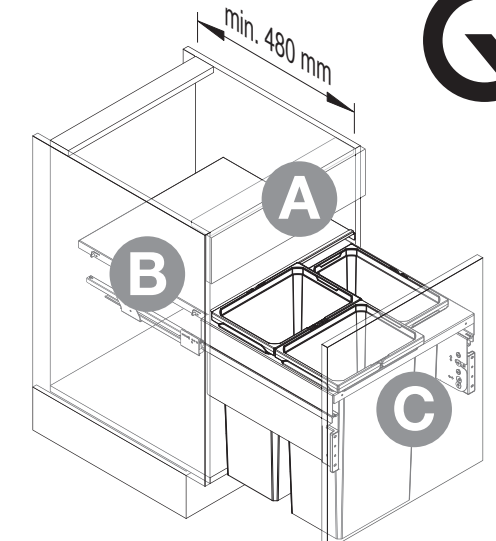

432 mm

64 mm

B

A

B

A

VS ENVI® Space XX 480

480
450
500
600

D	X =
400	19 18 16
450	333 335 339
500	383 385 389
550	433 435 439
600	533 535 539

Alle Maße sind in mm angegeben. Alle Dimensionen sind in Millimetern.

44011964_01