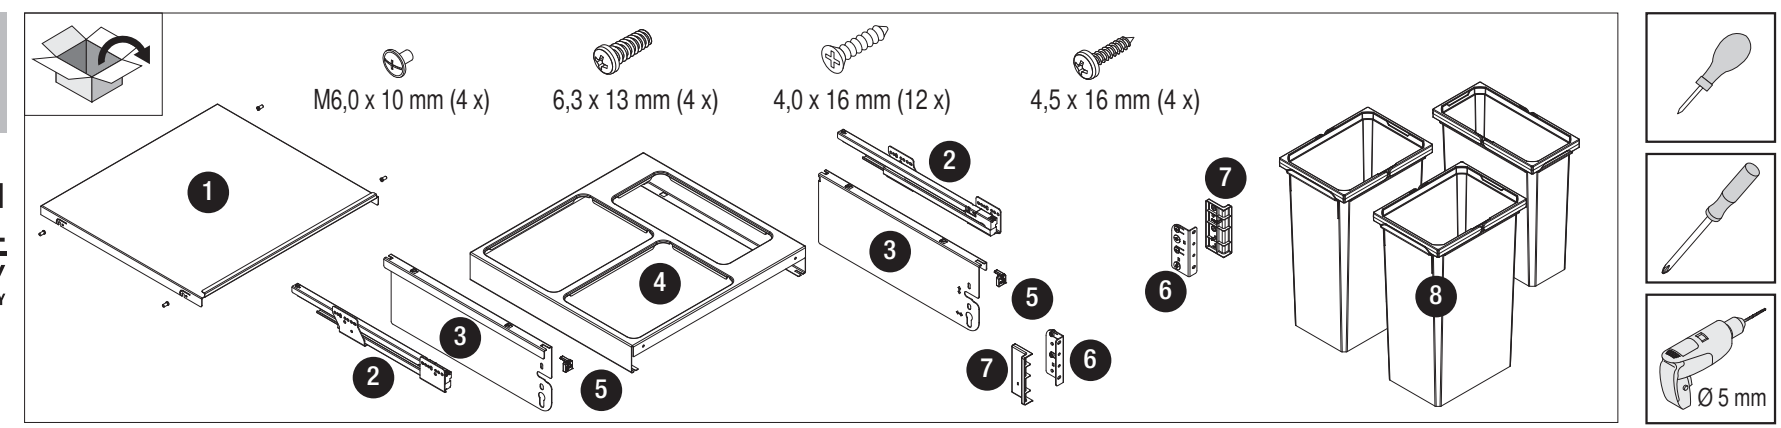

432 mm

64 mm

B

A

B

A

VS ENVI® Space XX 480

480
450
500
600

D	X =
400	19 18 16
450	333 335 339
500	383 385 389
550	433 435 439
600	533 535 539

Alle Maße sind in mm angegeben. Alle Dimensionen sind in Millimetern.

44011964_01