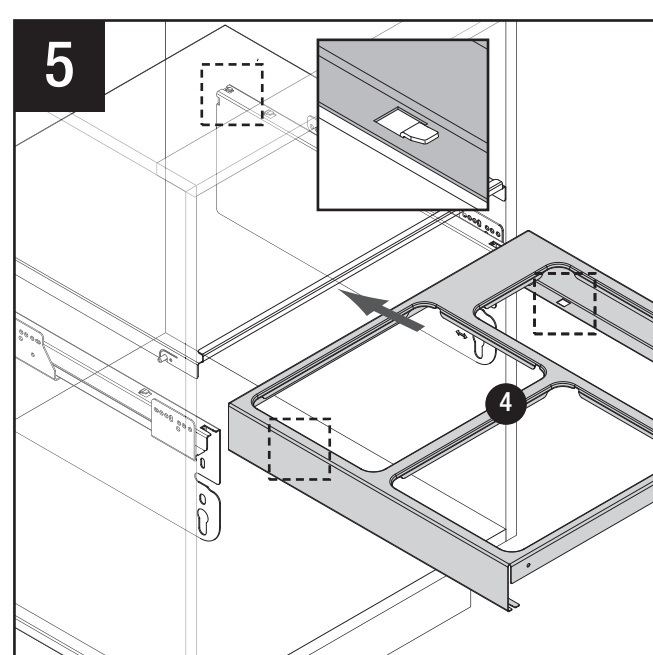

432 mm

64 mm

B

A

B

A

VS ENVI® Space XX 480

480
450
500
600

D	X =
400	19 18 16
450	333 335 339
500	383 385 389
550	433 435 439
600	533 535 539

Alle Maße sind in mm angegeben. Alle Dimensionen sind in Millimetern.

44011964_01