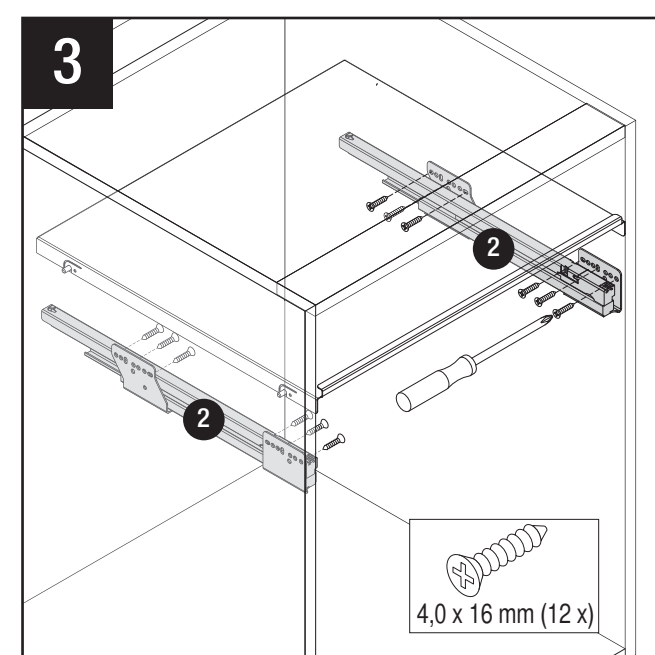

432 mm

64 mm

B

A

B

A

VS ENVI® Space XX 480

480
450
500
600

D	X =
400	19 18 16
450	333 335 339
500	383 385 389
550	433 435 439
600	533 535 539

Alle Maße sind in mm angegeben. Alle Dimensionen sind in Millimetern.

44011964_01