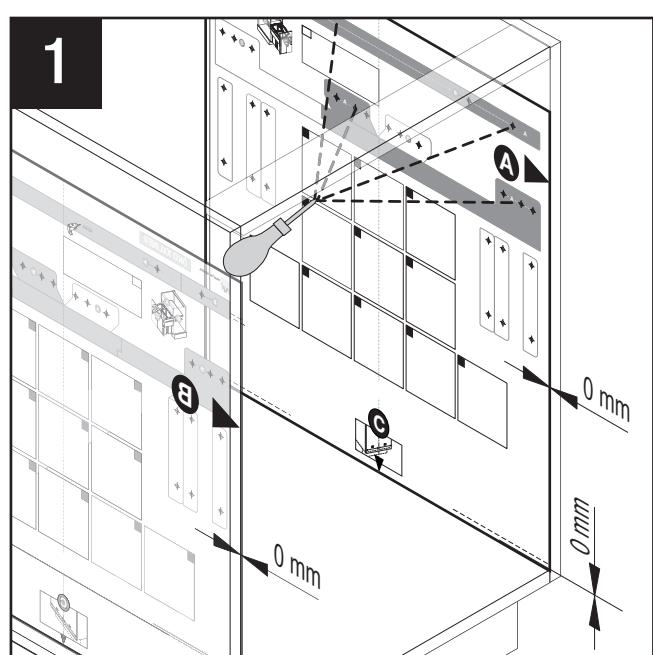

432 mm

64 mm

B

A

B

A

VS ENVI® Space XX 480

480
450
500
600

D	X =
400	19 18 16
450	333 335 339
500	383 385 389
550	433 435 439
600	533 535 539

Alle Maße sind in mm angegeben. Alle Dimensionen sind in Millimetern.

44011964_01