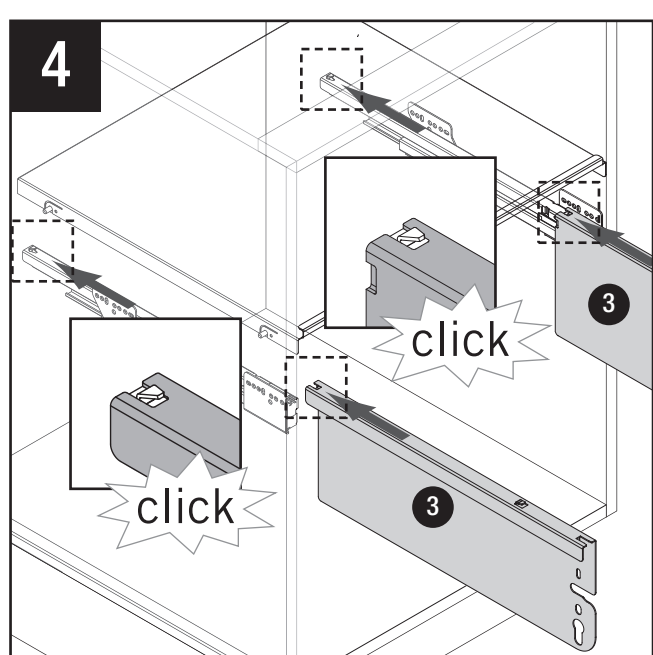

432 mm

64 mm

B

A

B

A

VS ENVI® Space XX 480

480
450
500
600

D	X =
400	19 18 16
450	333 335 339
500	383 385 389
550	433 435 439
600	533 535 539

Alle Maße sind in mm angegeben. Alle Dimensionen sind in Millimetern.

44011964_01