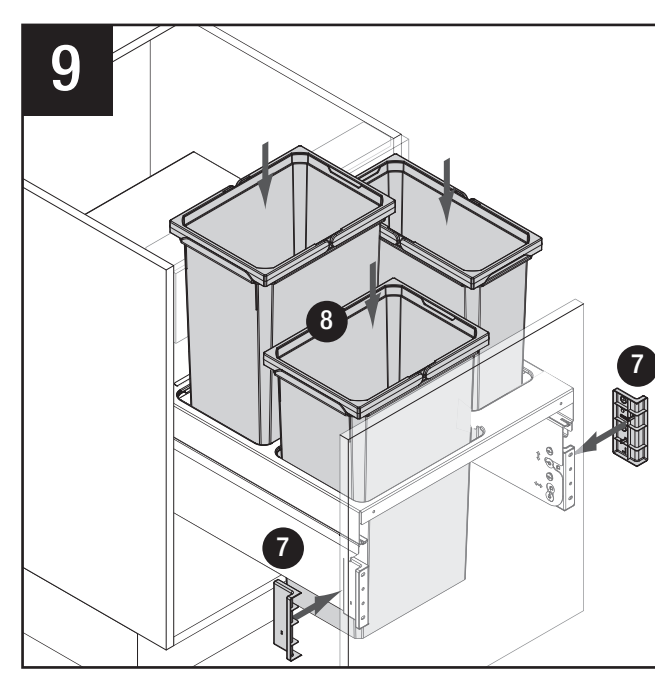

432 mm

64 mm

B

A

B

A

VS ENVI® Space XX 480

480
450
500
600

D	X =
400	19 18 16
450	333 335 339
500	383 385 389
550	433 435 439
600	533 535 539

Alle Maße sind in mm angegeben. Alle Dimensionen sind in Millimetern.

44011964_01