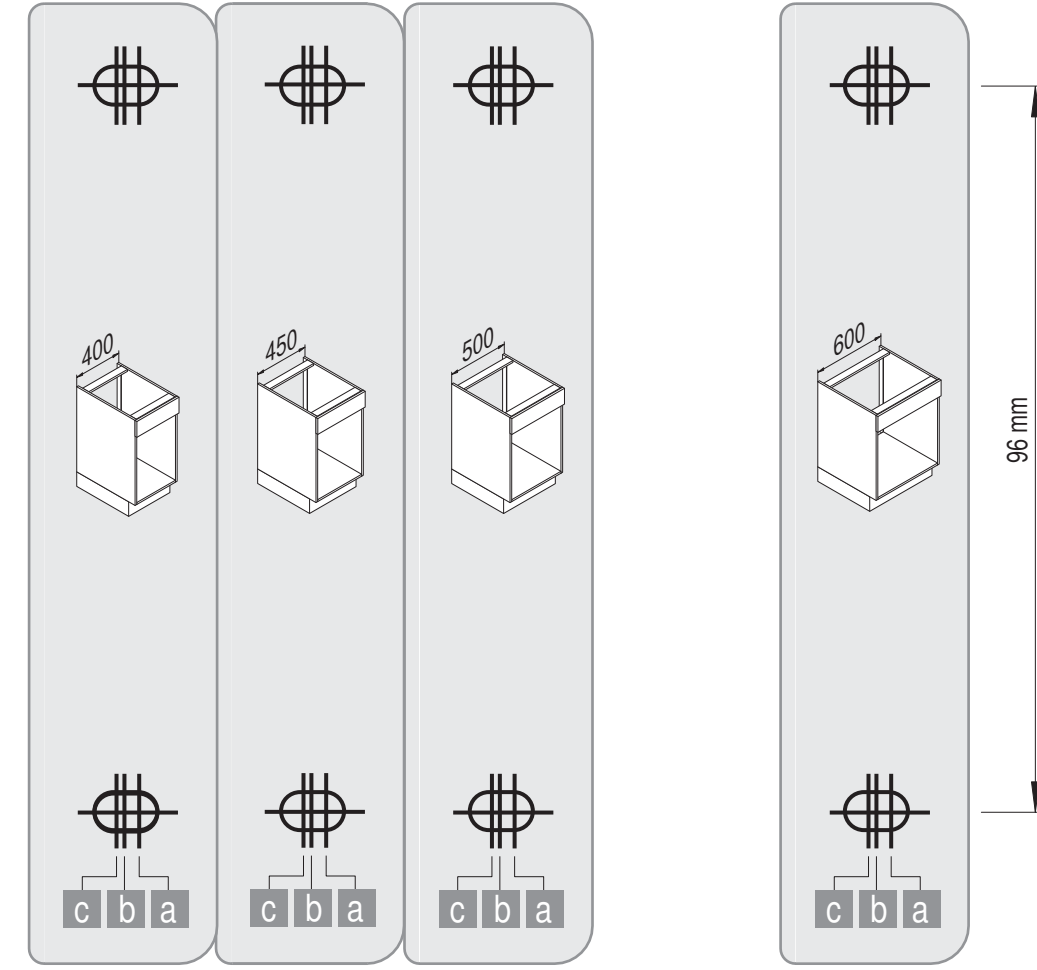

432 mm

64 mm

B

A

B

A

VS ENVI® Space XX 480

480
450
500
600

D	X =
400	19 18 16
450	333 335 339
500	383 385 389
550	433 435 439
600	533 535 539

Alle Maße sind in mm angegeben. Alle Dimensionen sind in Millimetern.

44011964_01