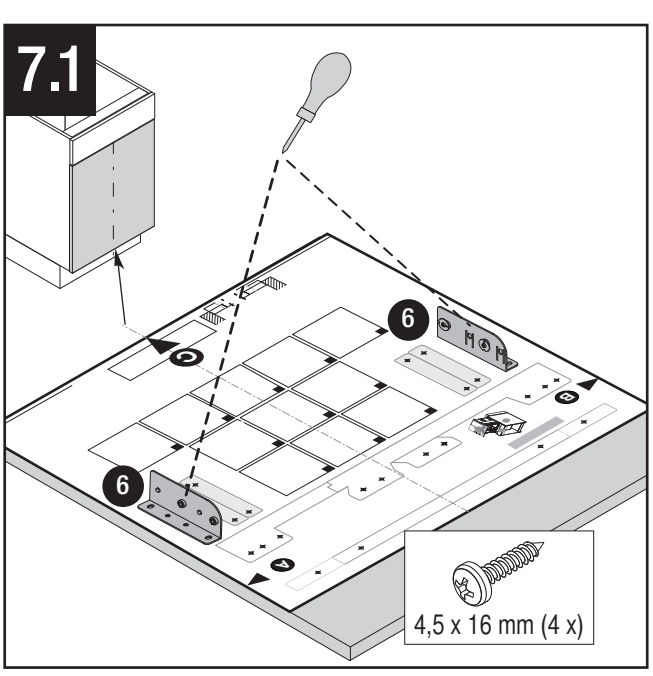

432 mm

64 mm

B

A

B

A

VS ENVI® Space XX 480

480
450
500
600

D	X =
400	19 18 16
450	333 335 339
500	383 385 389
550	433 435 439
600	533 535 539

Alle Maße sind in mm angegeben. Alle Dimensionen sind in Millimetern.

44011964_01