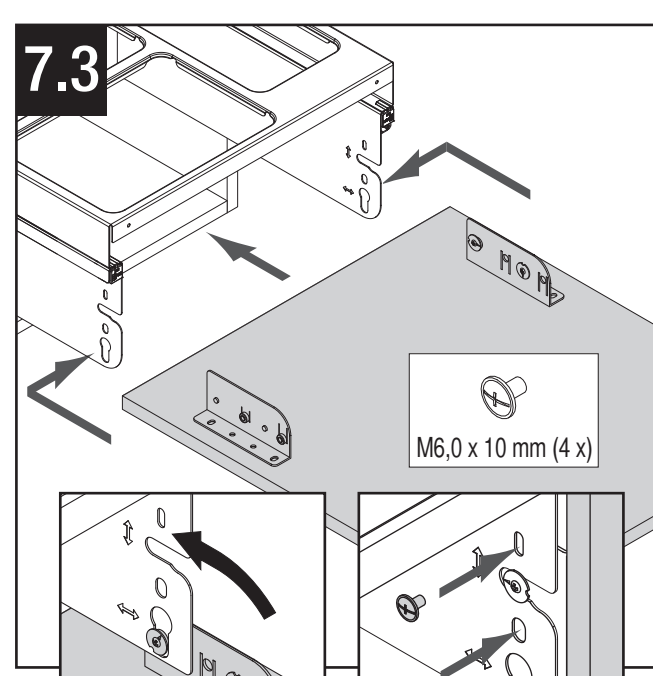

432 mm

64 mm

B

A

B

A

VS ENVI® Space XX 480

480
450
500
600

D	X =
400	19 18 16
450	333 335 339
500	383 385 389
550	433 435 439
600	533 535 539

Alle Maße sind in mm angegeben. Alle Dimensionen sind in Millimetern.

44011964_01