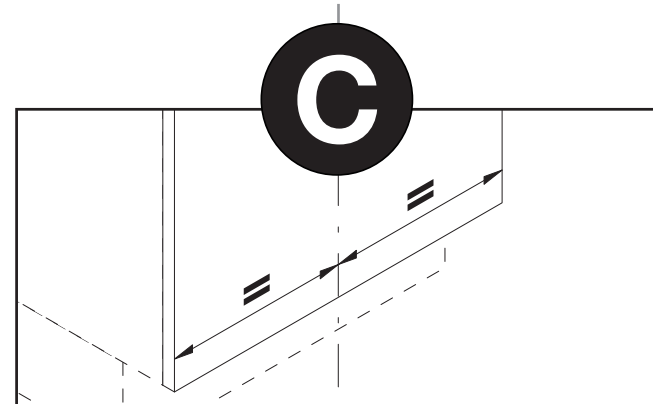

432 mm

64 mm

B

A

B

A

VS ENVI® Space XX 480

480
450
500
600

D	X =
400	19 18 16
450	333 335 339
500	383 385 389
550	433 435 439
600	533 535 539

Alle Maße sind in mm angegeben. Alle Dimensionen sind in Millimetern.

44011964_01