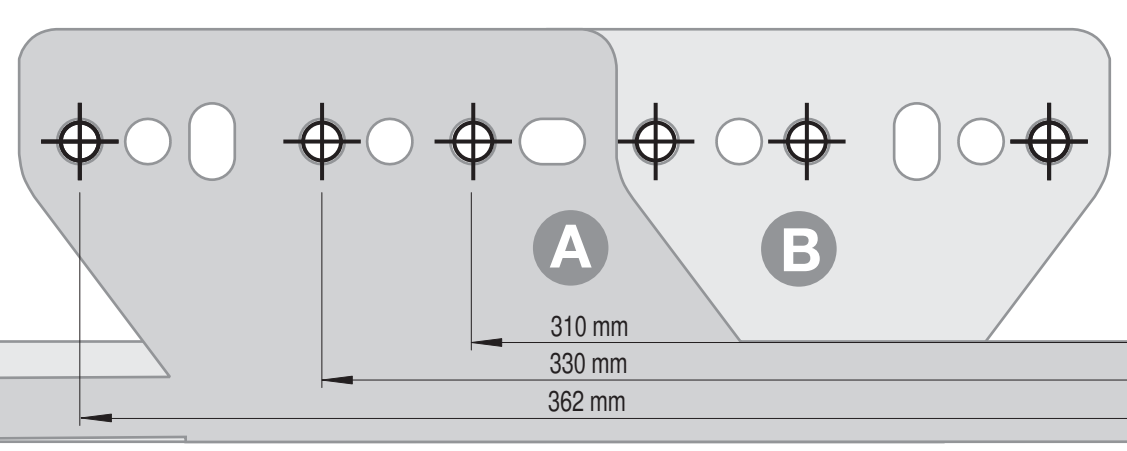

432 mm

64 mm

B

A

B

A

VS ENVI® Space XX 480

480
450
500
600

D	X =
400	19 18 16
450	333 335 339
500	383 385 389
550	433 435 439
600	533 535 539

Alle Maße sind in mm angegeben. Alle Dimensionen sind in Millimetern.

44011964_01