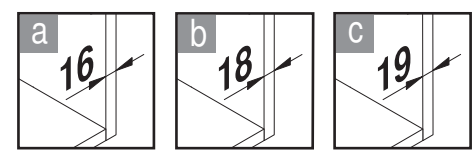

432 mm

64 mm

B

A

B

A

VS ENVI® Space XX 480

480
450
500
600

D	X =
400	19 18 16
450	333 335 339
500	383 385 389
550	433 435 439
600	533 535 539

Alle Maße sind in mm angegeben. Alle Dimensionen sind in Millimetern.

44011964_01