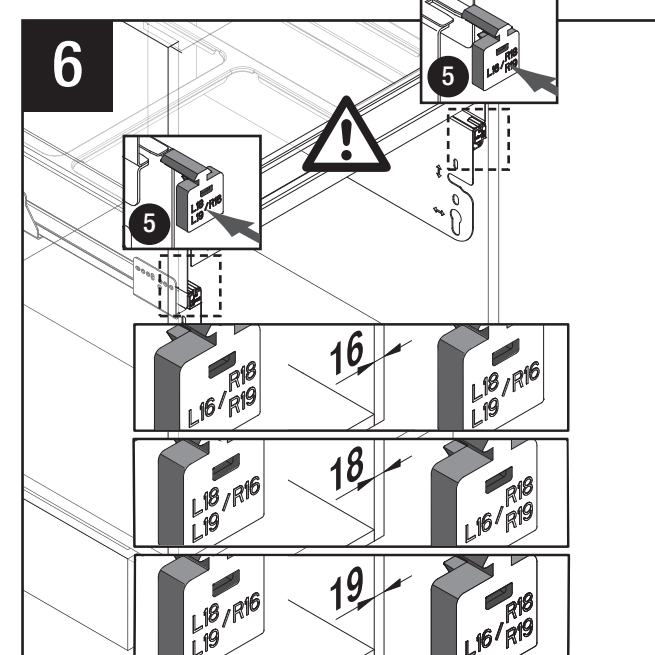

432 mm

64 mm

B

A

B

A

VS ENVI® Space XX 480

480
450
500
600

D	X =
400	19 18 16
450	333 335 339
500	383 385 389
550	433 435 439
600	533 535 539

Alle Maße sind in mm angegeben. Alle Dimensionen sind in Millimetern.

44011964_01