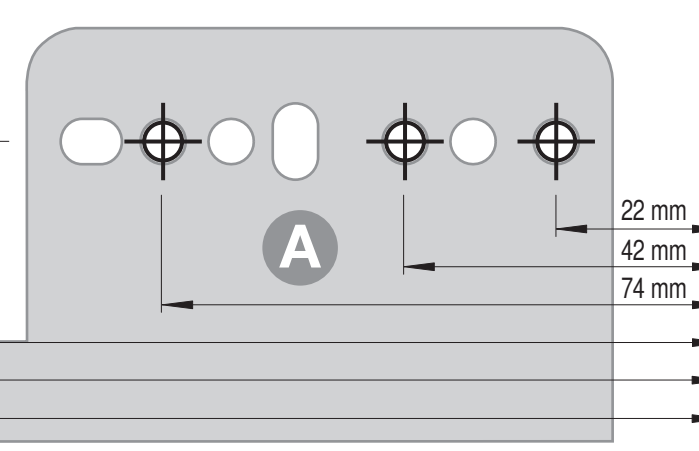

432 mm

64 mm

B

A

B

A

VS ENVI® Space XX 480

480
450
500
600

D	X =
400	19 18 16
450	333 335 339
500	383 385 389
550	433 435 439
600	533 535 539

Alle Maße sind in mm angegeben. Alle Dimensionen sind in Millimetern.

44011964_01