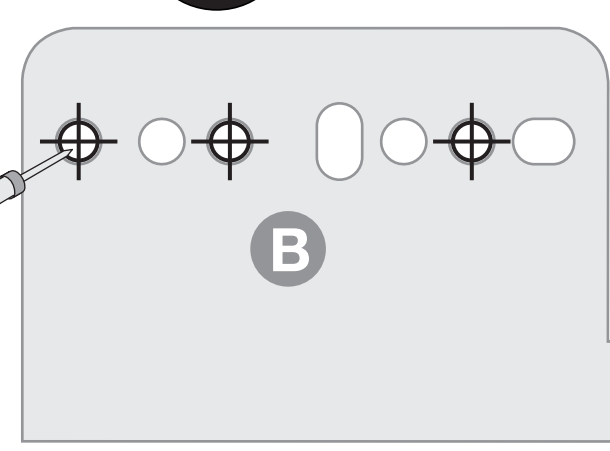

432 mm

64 mm

B

A

B

A

VS ENVI® Space XX 480

480
450
500
600

D	X =
400	19 18 16
450	333 335 339
500	383 385 389
550	433 435 439
600	533 535 539

Alle Maße sind in mm angegeben. Alle Dimensionen sind in Millimetern.

44011964_01