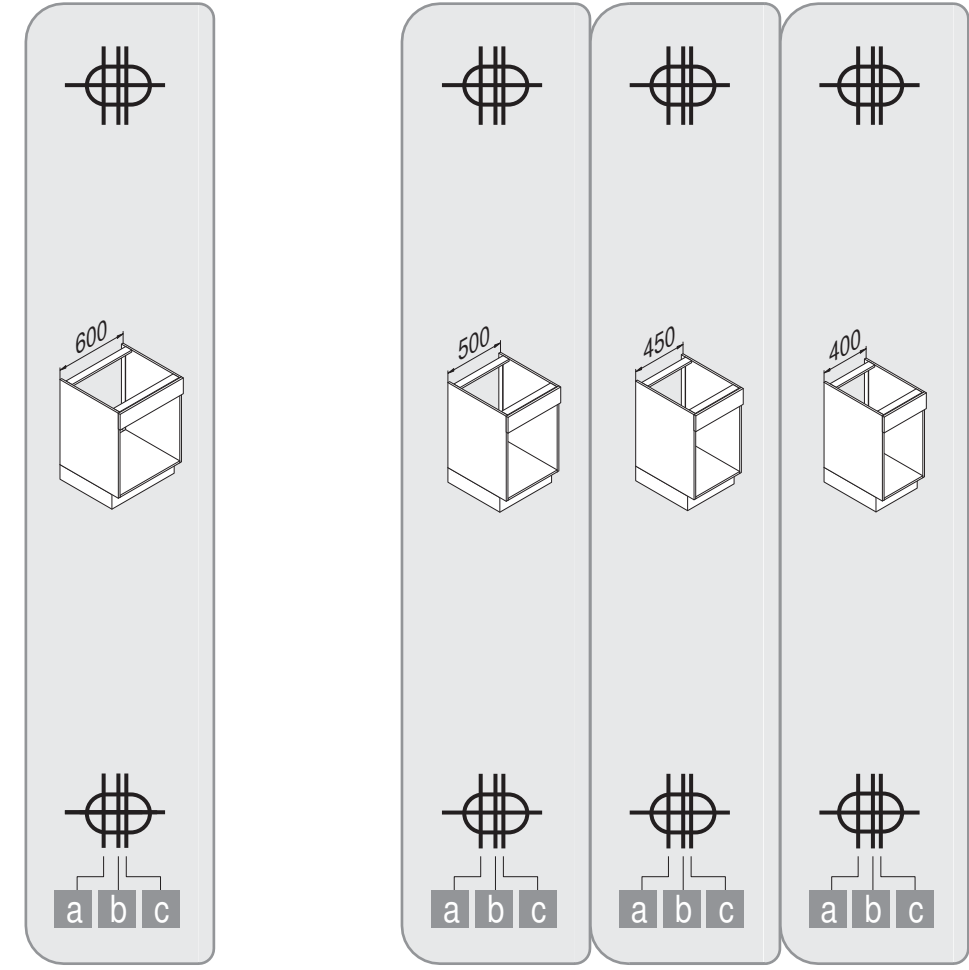

432 mm

64 mm

B

A

B

A

VS ENVI® Space XX 480

480
450
500
600

D	X =
400	19 18 16
450	333 335 339
500	383 385 389
550	433 435 439
600	533 535 539

Alle Maße sind in mm angegeben. Alle Dimensionen sind in Millimetern.

44011964_01