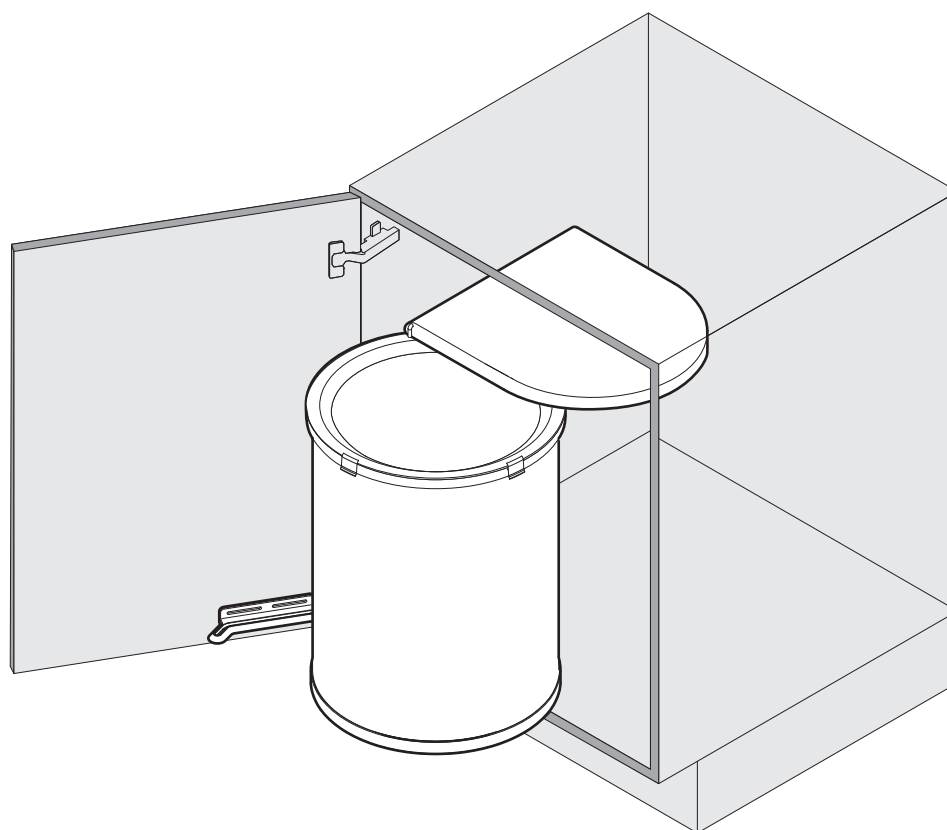

MÜLLBOY STANDARD

Abfallsystem für Möbel mit scharnierten Türen
Système de déchets pour meubles avec portes à charnières
Waste system for units with hinged doors

Art.Nr.
Standard 1
200.0043.xx
Standard 2
200.0047.xx