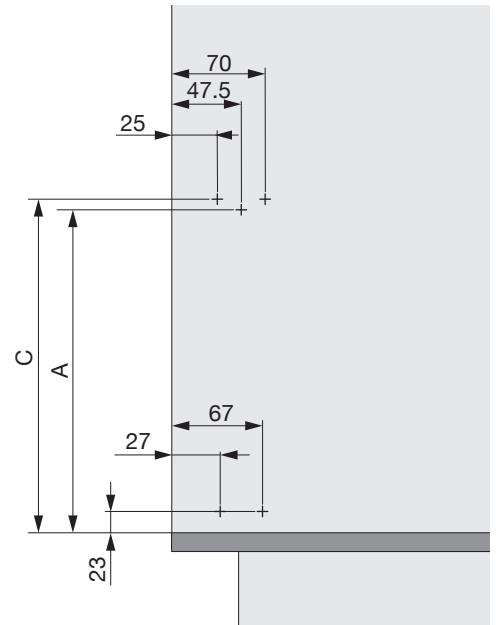

<p>1x</p>  <p>950.0832.AS</p>	<p>1x</p> 	<p>1x</p> 	<p>1x</p> 	<p>1x</p> 
--	---	---	---	---

Typ	min. LHK
Müllboy 1	500
Müllboy 2	430

! **DE** Die rechte Version wird spiegelbildlich montiert.
FR La version droite est montée de manière inversée.
EN The right version is mounted in reversed image.

1

Typ	A	C
Müllboy 1	410	420
Müllboy 2	340	350

2

3

4

5