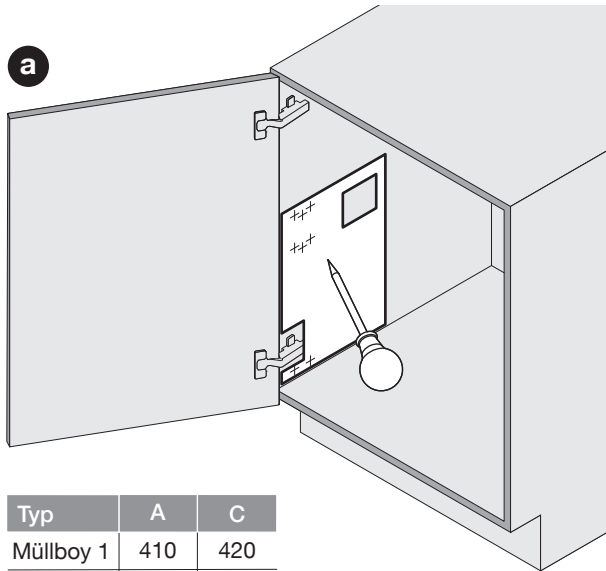

Typ	A	C
Müllboy 1	410	420
Müllboy 2	340	350