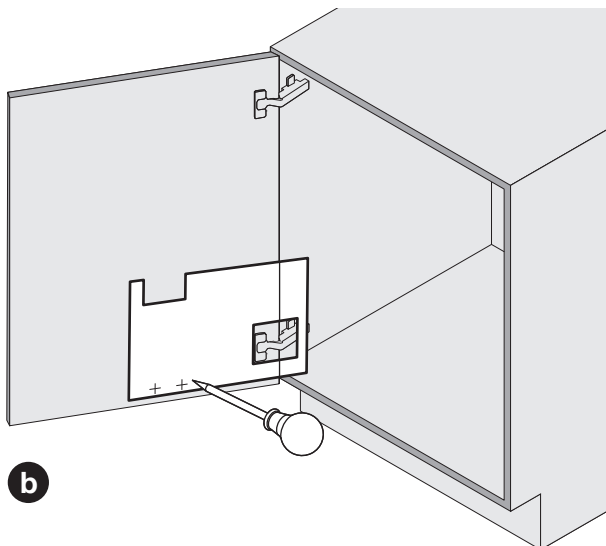

Typ	min. LHK
Müllboy 1	500
Müllboy 2	430

! **DE** Die rechte Version wird spiegelbildlich montiert.
FR La version droite est montée de manière inversée.
EN The right version is mounted in reversed image.

1

Typ	A	C
Müllboy 1	410	420
Müllboy 2	340	350