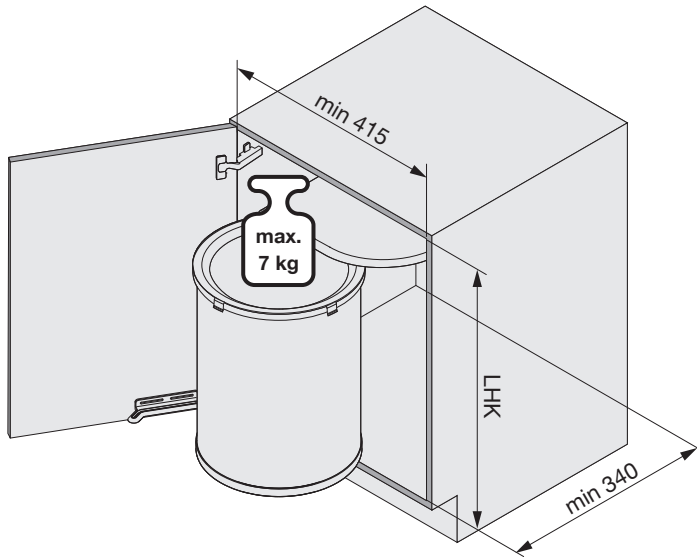

MÜLLBOY STANDARD

Abfallsystem für Möbel mit scharnierten Türen
Système de déchets pour meubles avec portes à charnières
Waste system for units with hinged doors

Art.Nr.
Standard 1
200.0043.xx
Standard 2
200.0047.xx

<p>1x</p>  <p>950.0832.AS</p>	<p>1x</p> 	<p>1x</p> 	<p>1x</p> 	<p>1x</p> 
--	---	---	---	---

Typ	min. LHK
Müllboy 1	500
Müllboy 2	430

! **DE** Die rechte Version wird spiegelbildlich montiert.
FR La version droite est montée de manière inversée.
EN The right version is mounted in reversed image.