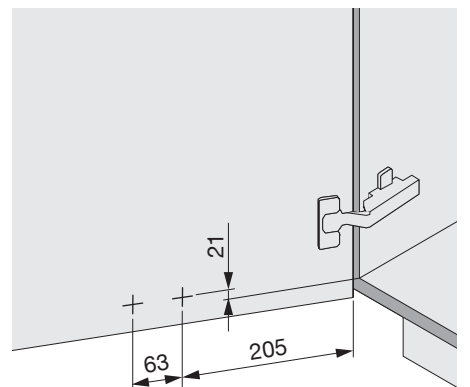

Typ	min. LHK
Müllboy Big 1	460
Müllboy Big 2	390

! **DE** Die rechte Version wird spiegelbildlich montiert.
FR La version droite est montée de manière inversée.
EN The right version is mounted in reversed image.

1

Typ	A	C
Müllboy Big 1	387	397
Müllboy Big 2	307	317