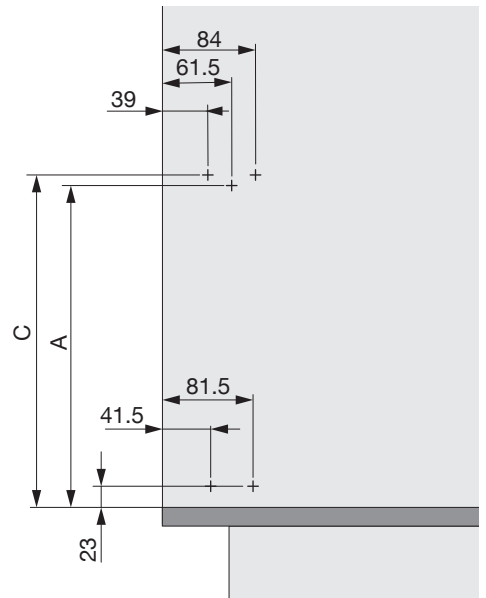

MÜLLBOY BIG

Abfallsystem für Möbel mit scharnierten Türen
Système de déchets pour meubles avec portes à charnières
Waste system for units with hinged doors

Art.Nr.
Big 1
200.1134.xx
Big 2
200.1135.xx

<p>1x</p>  <p>950.0831.AS</p>	<p>1x</p> 	<p>1x</p> 	<p>1x</p> 	<p>1x</p> 
--	---	---	---	---

Typ	min. LHK
Müllboy Big 1	460
Müllboy Big 2	390

! **DE** Die rechte Version wird spiegelbildlich montiert.
FR La version droite est montée de manière inversée.
EN The right version is mounted in reversed image.

1

Typ	A	C
Müllboy Big 1	387	397
Müllboy Big 2	307	317

2

3

4

5