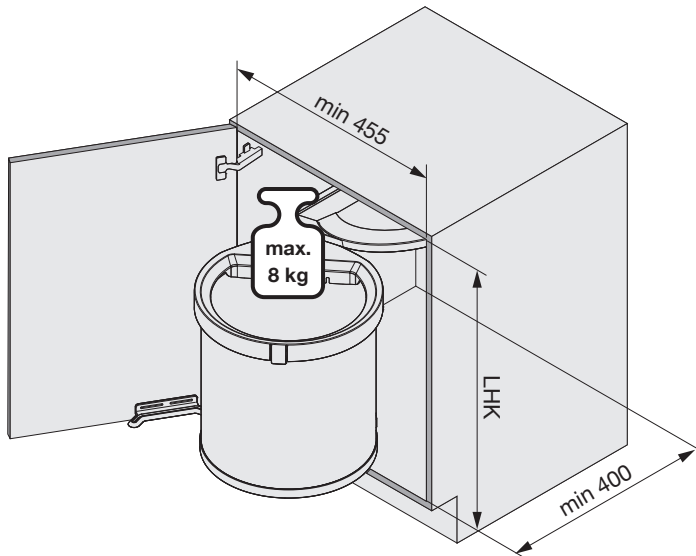

MÜLLBOY BIG

Abfallsystem für Möbel mit scharnierten Türen
Système de déchets pour meubles avec portes à charnières
Waste system for units with hinged doors

Art.Nr.
Big 1
200.1134.xx
Big 2
200.1135.xx

<p>1x</p>  <p>950.0831.AS</p>	<p>1x</p> 	<p>1x</p> 	<p>1x</p> 	<p>1x</p> 
--	---	---	---	---

Typ	min. LHK
Müllboy Big 1	460
Müllboy Big 2	390

! **DE** Die rechte Version wird spiegelbildlich montiert.
FR La version droite est montée de manière inversée.
EN The right version is mounted in reversed image.