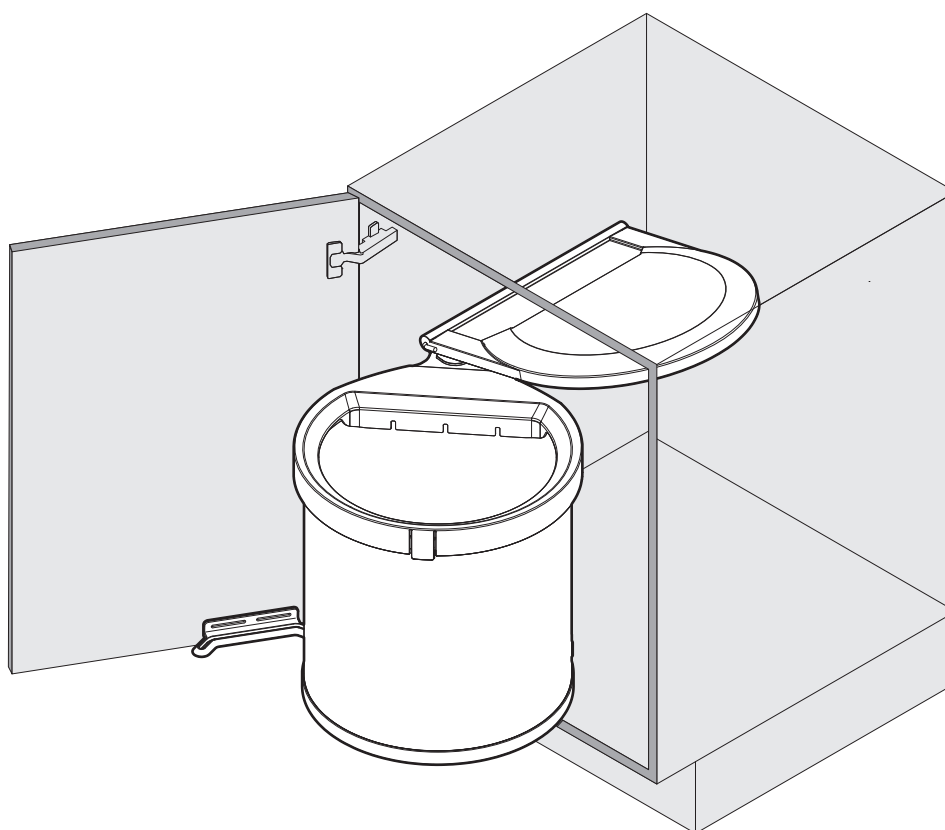

MÜLLBOY BIG

Abfallsystem für Möbel mit scharnierten Türen
Système de déchets pour meubles avec portes à charnières
Waste system for units with hinged doors

Art.Nr.
Big 1
200.1134.xx
Big 2
200.1135.xx

<p>1x</p>  <p>950.0831.AS</p>	<p>1x</p> 	<p>1x</p> 	<p>1x</p> 	<p>1x</p> 
--	---	---	---	---

Typ	min. LHK
Müllboy Big 1	460
Müllboy Big 2	390

! **DE** Die rechte Version wird spiegelbildlich montiert.
FR La version droite est montée de manière inversée.
EN The right version is mounted in reversed image.