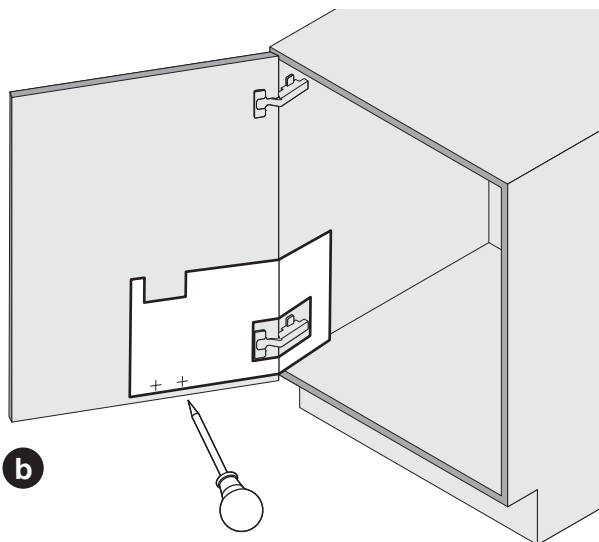

Typ	min. LHK
Müllboy Big 1	460
Müllboy Big 2	390

! **DE** Die rechte Version wird spiegelbildlich montiert.
FR La version droite est montée de manière inversée.
EN The right version is mounted in reversed image.

1

Typ	A	C
Müllboy Big 1	387	397
Müllboy Big 2	307	317