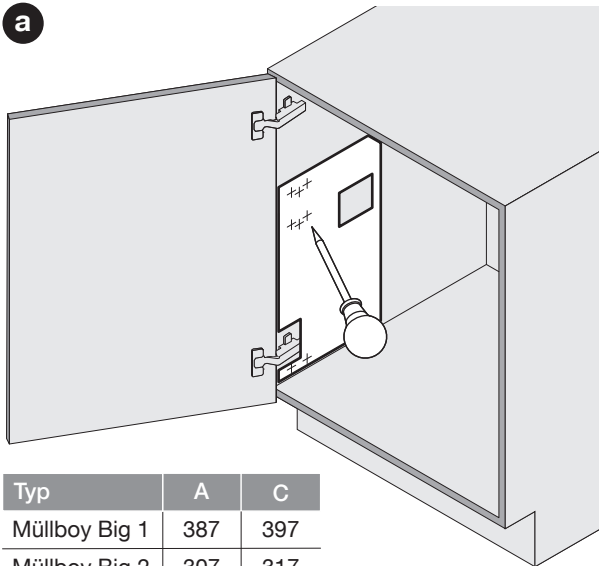

Typ	A	C
Müllboy Big 1	387	397
Müllboy Big 2	307	317