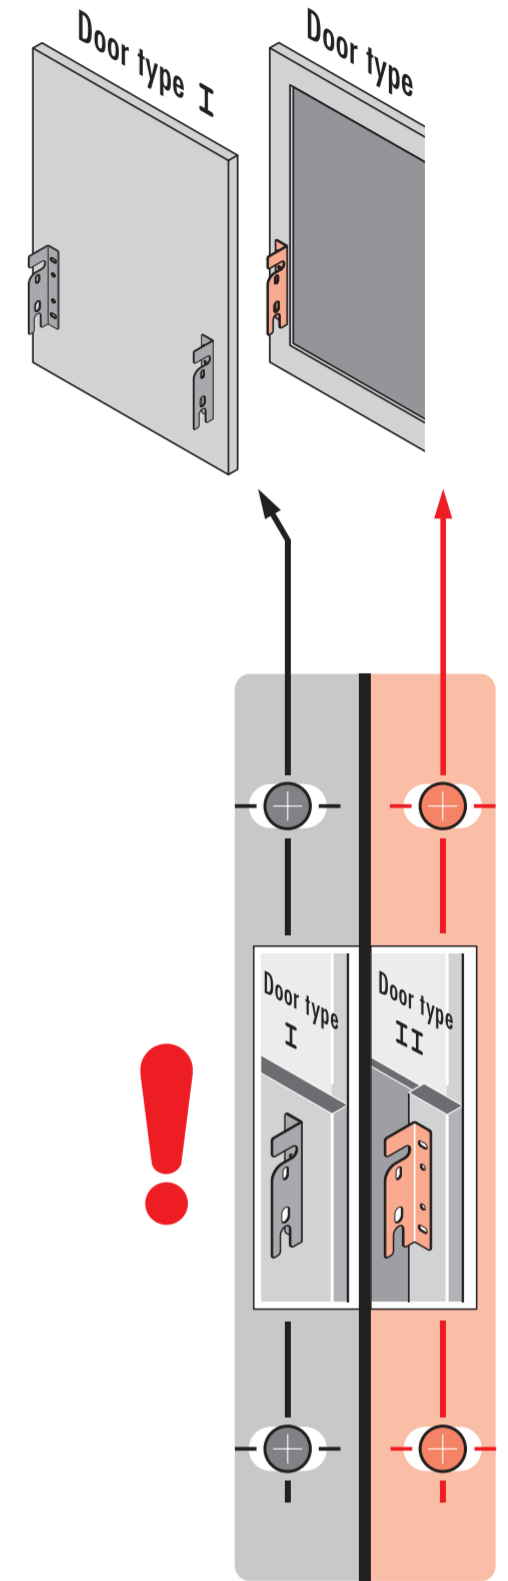

Laundry Carrier

Hailo

D Montageanleitung - Bitte aufbewahren
 GB Installation instruction - please keep safe
 FR Conserver les instruction de montage s.v.p

NL Montagehandleiding goed bewaren
 IT Si prega di conservare le istruzioni di montaggio
 ES Por favor conserve las instrucciones para el montaje

Montage/Installation-Video

3270511

Laundry Carrier

D Montageanleitung - Bitte aufbewahren
 GB Installation instruction - please keep safe
 FR Conserver les instruction de montage s.v.p
 NL Montagehandleiding goed bewaren
 IT Si prega di conservare le istruzioni di montaggio
 ES Por favor conserve las instrucciones para el montaje