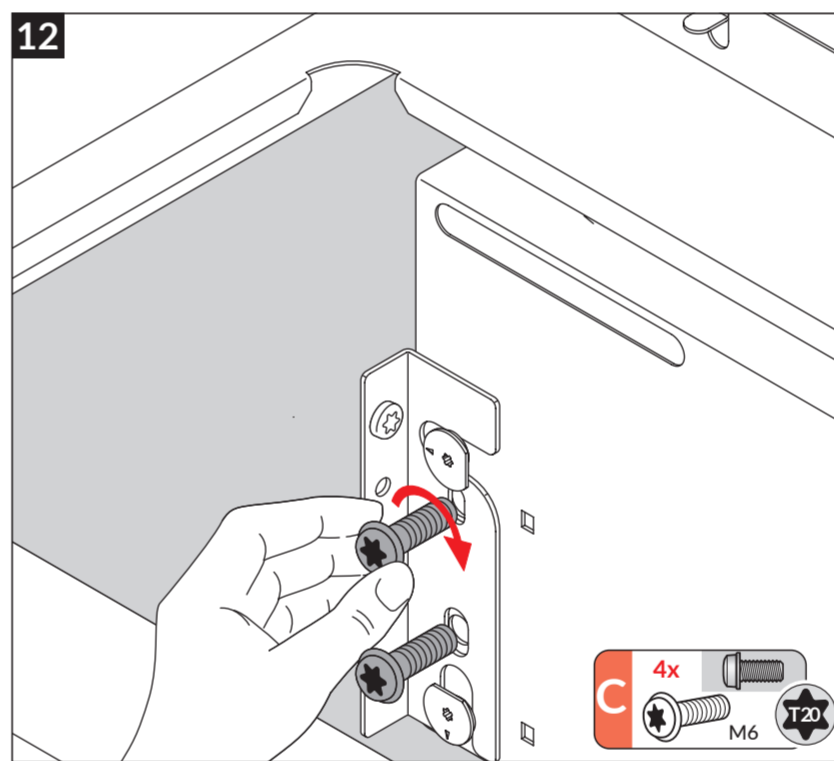

Montage/Installation-Video

3270511

Laundry Carrier

D Montageanleitung - Bitte aufbewahren
 GB Installation instruction - please keep safe
 FR Conserver les instruction de montage s.v.p
 NL Montagehandleiding goed bewaren
 IT Si prega di conservare le istruzioni di montaggio
 ES Por favor conserve las instrucciones para el montaje