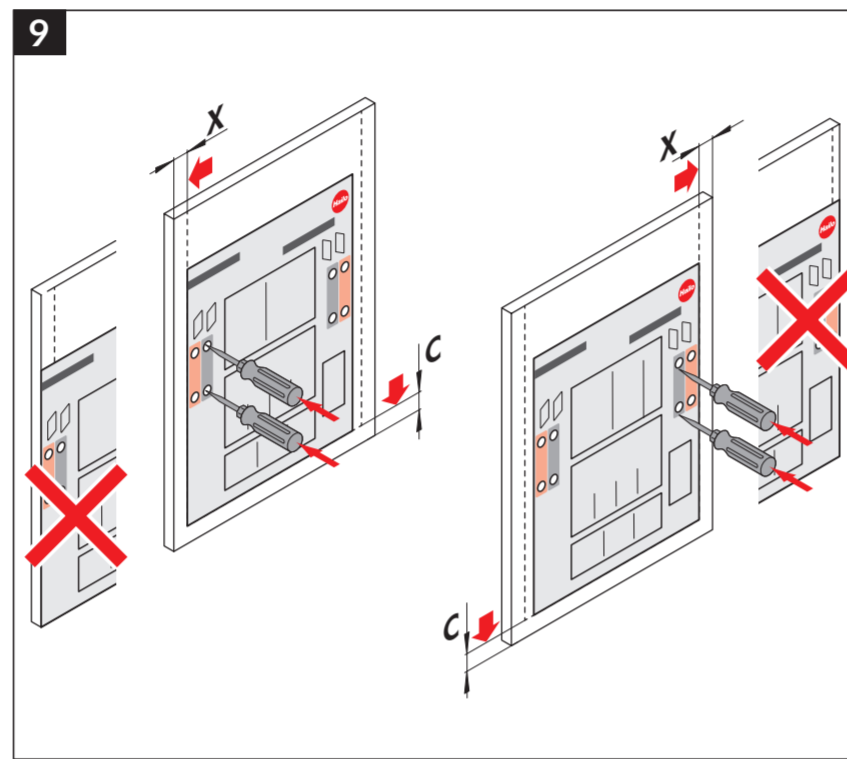

Montage/Installation-Video

3270511

Laundry Carrier

D Montageanleitung - Bitte aufbewahren
 GB Installation instruction - please keep safe
 FR Conserver les instruction de montage s.v.p
 NL Montagehandleiding goed bewaren
 IT Si prega di conservare le istruzioni di montaggio
 ES Por favor conserve las instrucciones para el montaje