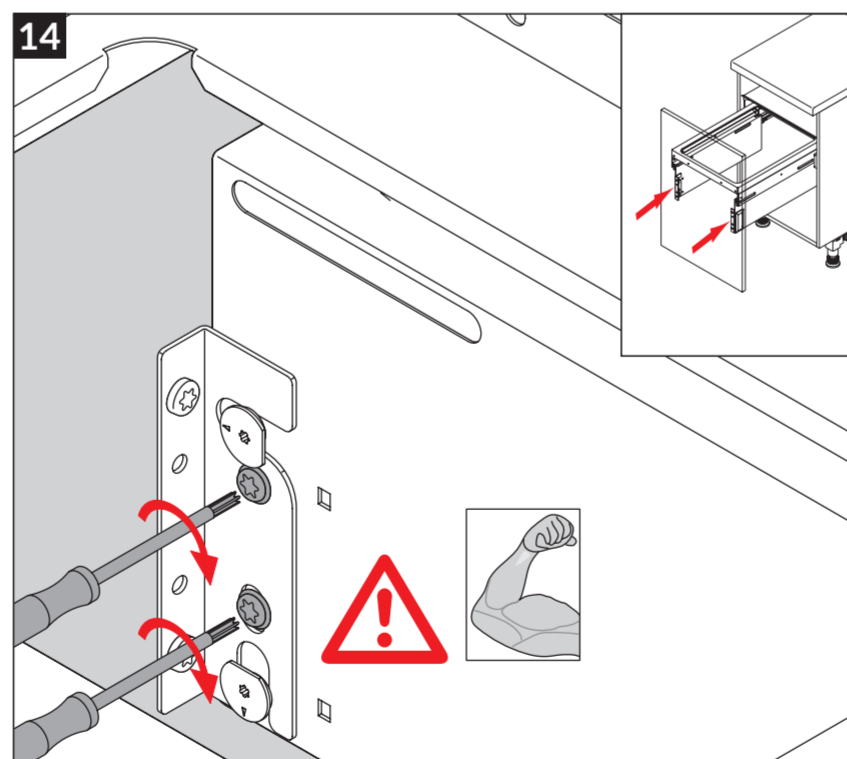

Montage/Installation-Video

3270511

Laundry Carrier

D Montageanleitung - Bitte aufbewahren
 GB Installation instruction - please keep safe
 FR Conserver les instruction de montage s.v.p
 NL Montagehandleiding goed bewaren
 IT Si prega di conservare le istruzioni di montaggio
 ES Por favor conserve las instrucciones para el montaje