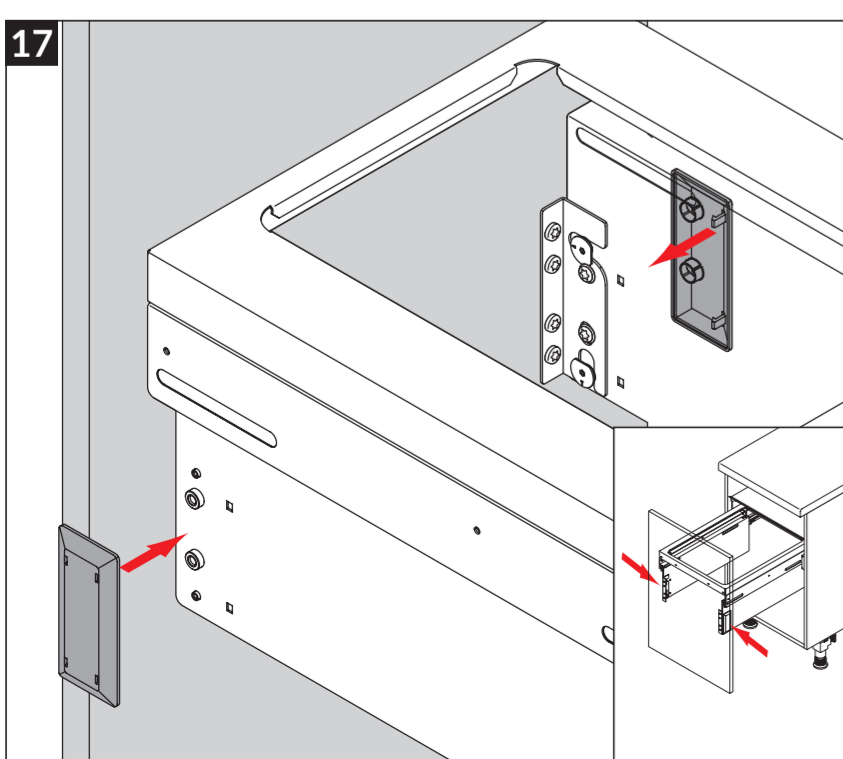

Montage/Installation-Video

3270511

Laundry Carrier

D Montageanleitung - Bitte aufbewahren
 GB Installation instruction - please keep safe
 FR Conserver les instruction de montage s.v.p
 NL Montagehandleiding goed bewaren
 IT Si prega di conservare le istruzioni di montaggio
 ES Por favor conserve las instrucciones para el montaje