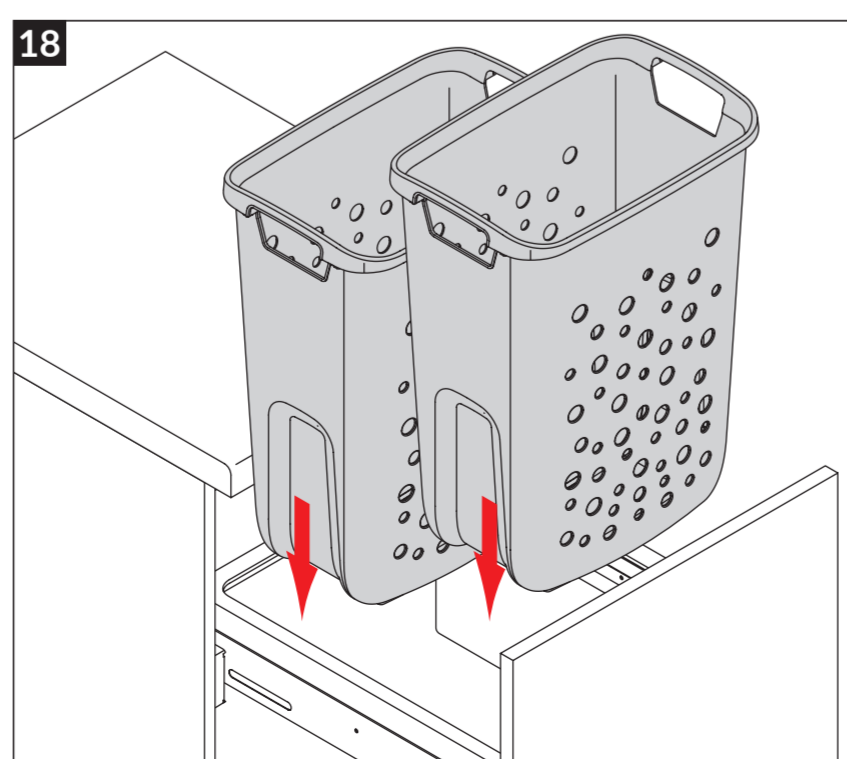

Montage/Installation-Video

3270511

Laundry Carrier

D Montageanleitung - Bitte aufbewahren
 GB Installation instruction - please keep safe
 FR Conserver les instruction de montage s.v.p
 NL Montagehandleiding goed bewaren
 IT Si prega di conservare le istruzioni di montaggio
 ES Por favor conserve las instrucciones para el montaje