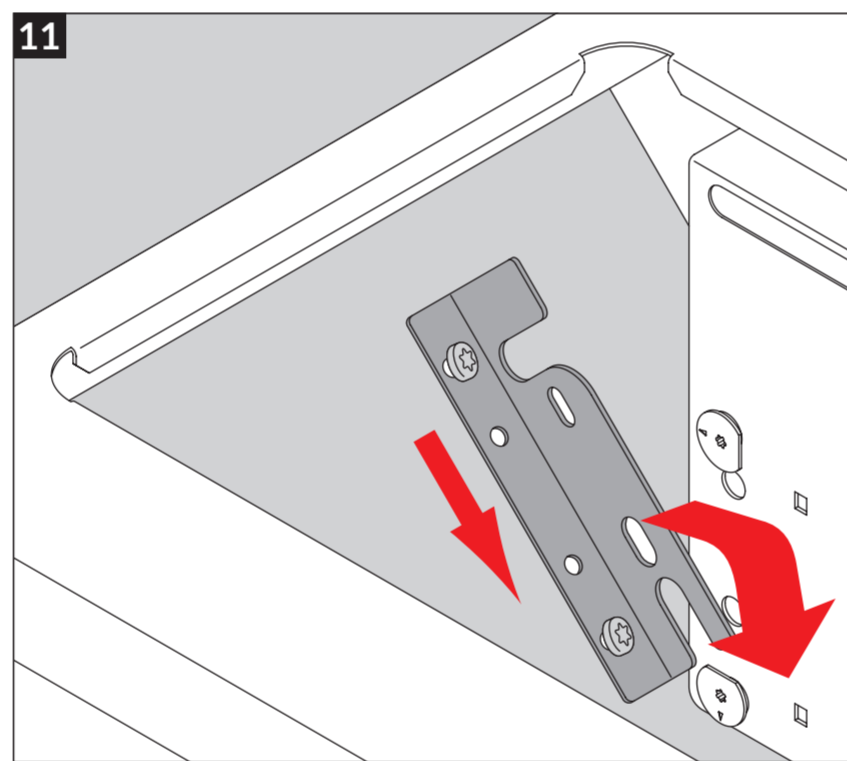

Montage/Installation-Video

3270511

Laundry Carrier

D Montageanleitung - Bitte aufbewahren
 GB Installation instruction - please keep safe
 FR Conserver les instruction de montage s.v.p
 NL Montagehandleiding goed bewaren
 IT Si prega di conservare le istruzioni di montaggio
 ES Por favor conserve las instrucciones para el montaje