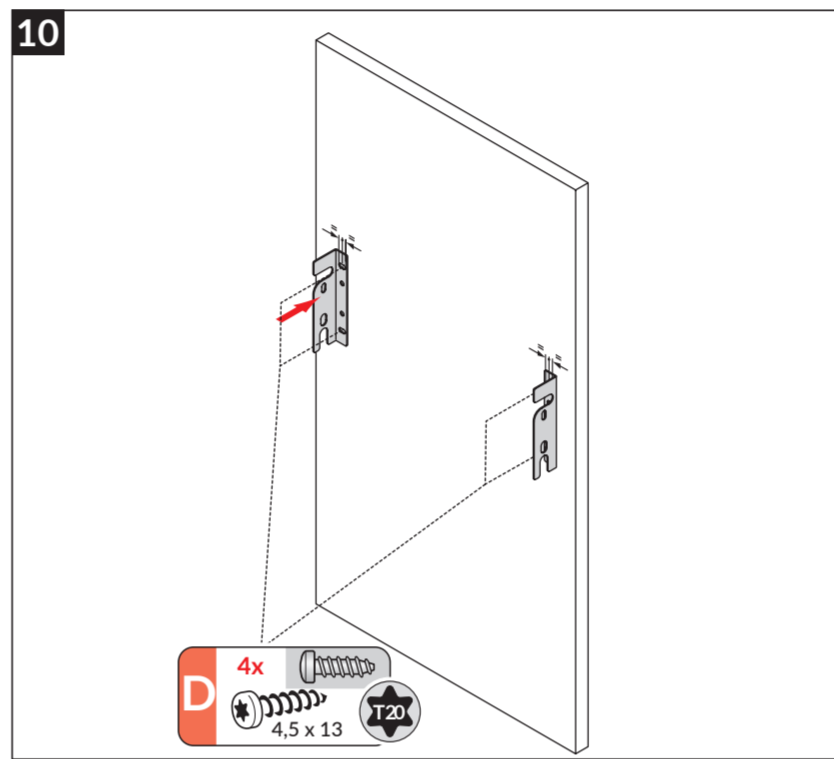

Montage/Installation-Video

3270511

Laundry Carrier

D Montageanleitung - Bitte aufbewahren
 GB Installation instruction - please keep safe
 FR Conserver les instruction de montage s.v.p
 NL Montagehandleiding goed bewaren
 IT Si prega di conservare le istruzioni di montaggio
 ES Por favor conserve las instrucciones para el montaje