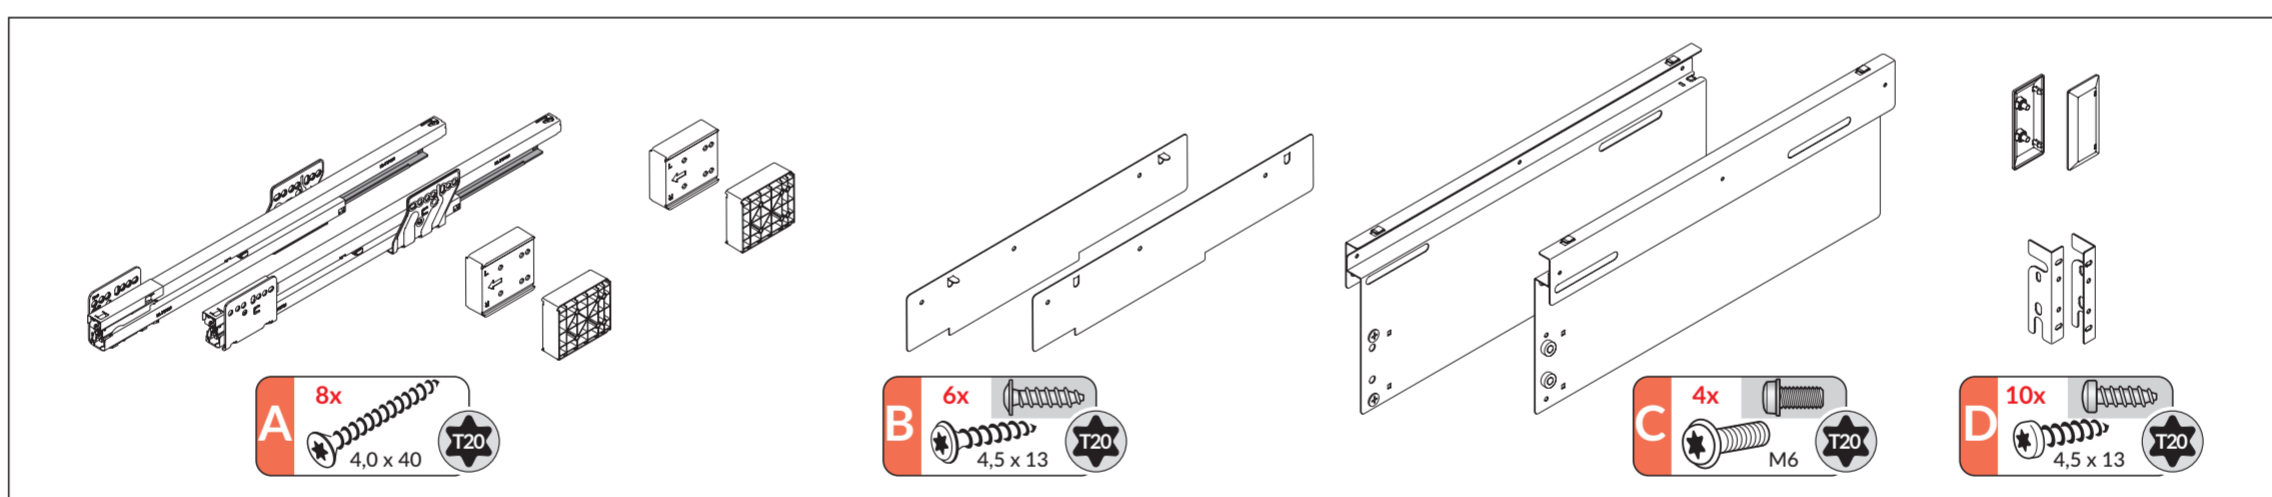

Laundry Carrier

Hailo

D Montageanleitung - Bitte aufbewahren
GB Installation instruction - please keep safe
FR Conserver les instruction de montage s.v.p

NL Montagehandleiding goed bewaren
IT Si prega di conservare le istruzioni di montaggio
ES Por favor conserve las instrucciones para el montaje

3270511