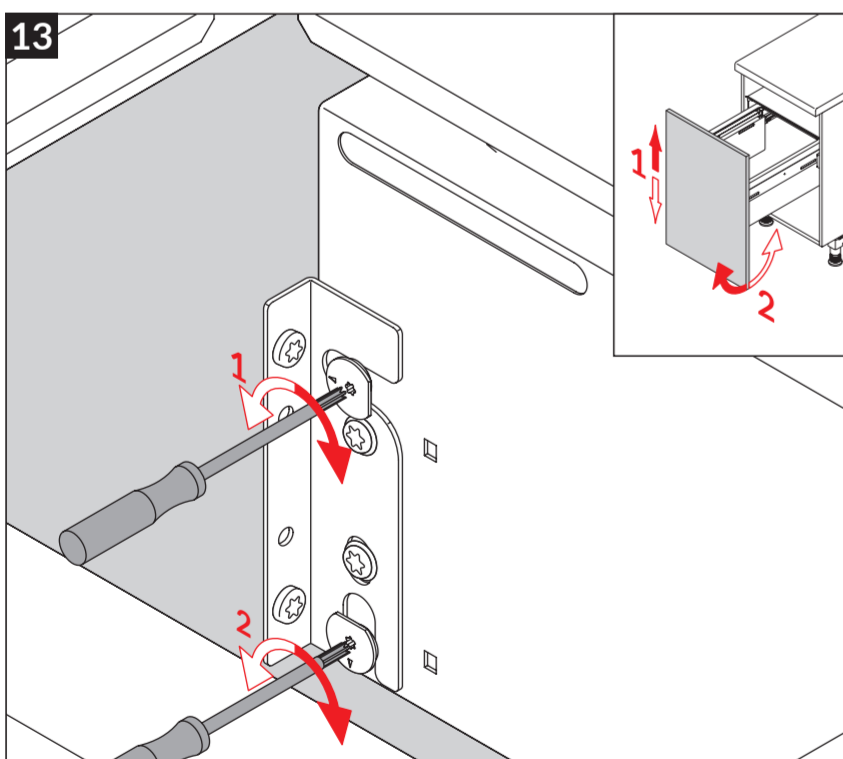

Montage/Installation-Video

3270511

Laundry Carrier

D Montageanleitung - Bitte aufbewahren
 GB Installation instruction - please keep safe
 FR Conserver les instruction de montage s.v.p
 NL Montagehandleiding goed bewaren
 IT Si prega di conservare le istruzioni di montaggio
 ES Por favor conserve las instrucciones para el montaje