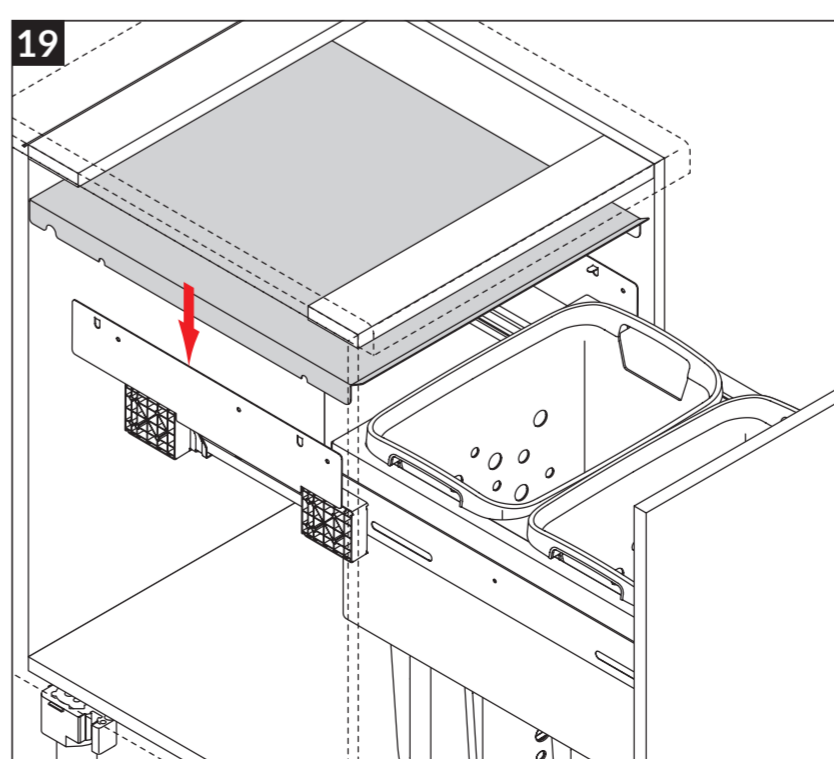

Montage/Installation-Video

3270511

Laundry Carrier

D Montageanleitung - Bitte aufbewahren
 GB Installation instruction - please keep safe
 FR Conserver les instruction de montage s.v.p
 NL Montagehandleiding goed bewaren
 IT Si prega di conservare le istruzioni di montaggio
 ES Por favor conserve las instrucciones para el montaje