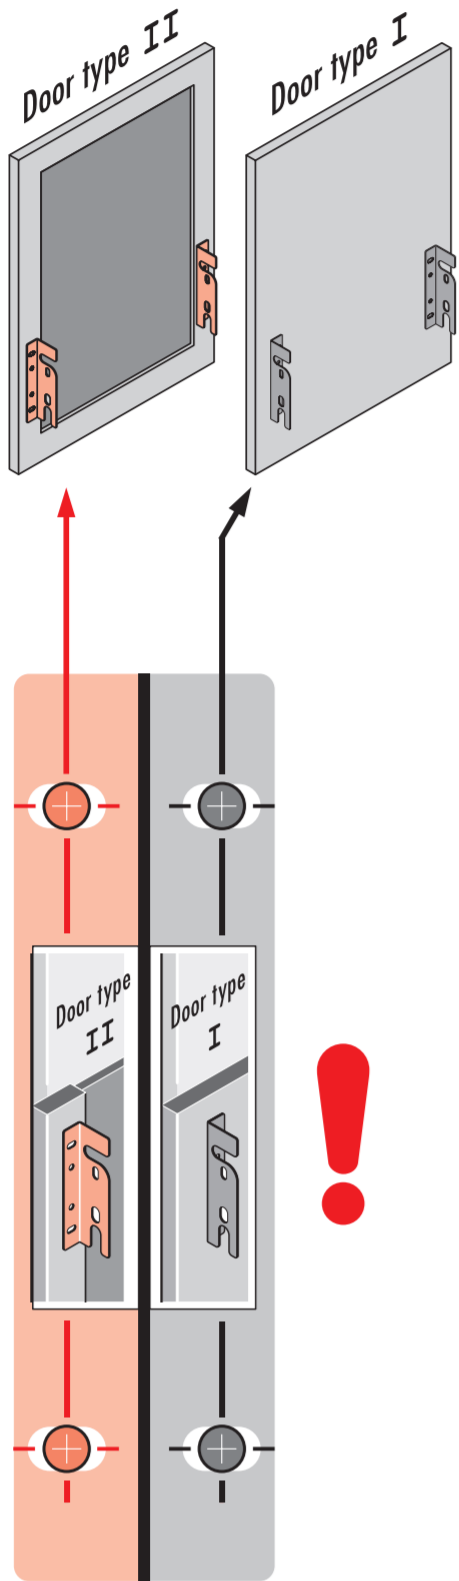

Laundry Carrier

Hailo

D Montageanleitung - Bitte aufbewahren
 GB Installation instruction - please keep safe
 FR Conserver les instruction de montage s.v.p

NL Montagehandleiding goed bewaren
 IT Si prega di conservare le istruzioni di montaggio
 ES Por favor conserve las instrucciones para el montaje

Montage/Installation-Video

3270511

Laundry Carrier

D Montageanleitung - Bitte aufbewahren
 GB Installation instruction - please keep safe
 FR Conserver les instruction de montage s.v.p
 NL Montagehandleiding goed bewaren
 IT Si prega di conservare le istruzioni di montaggio
 ES Por favor conserve las instrucciones para el montaje