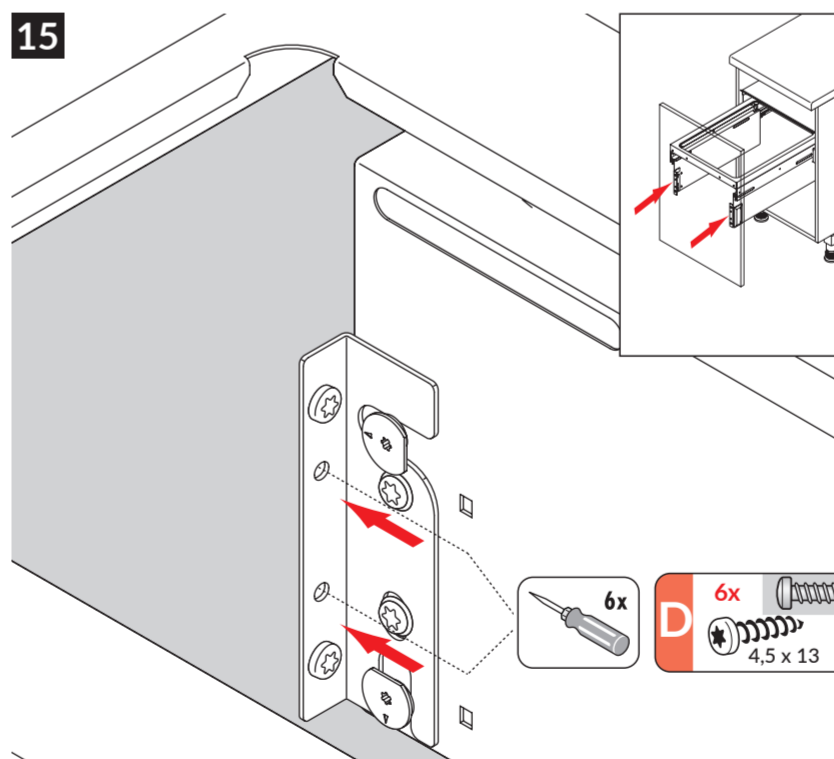

Montage/Installation-Video

3270511

Laundry Carrier

D Montageanleitung - Bitte aufbewahren
 GB Installation instruction - please keep safe
 FR Conserver les instruction de montage s.v.p
 NL Montagehandleiding goed bewaren
 IT Si prega di conservare le istruzioni di montaggio
 ES Por favor conserve las instrucciones para el montaje