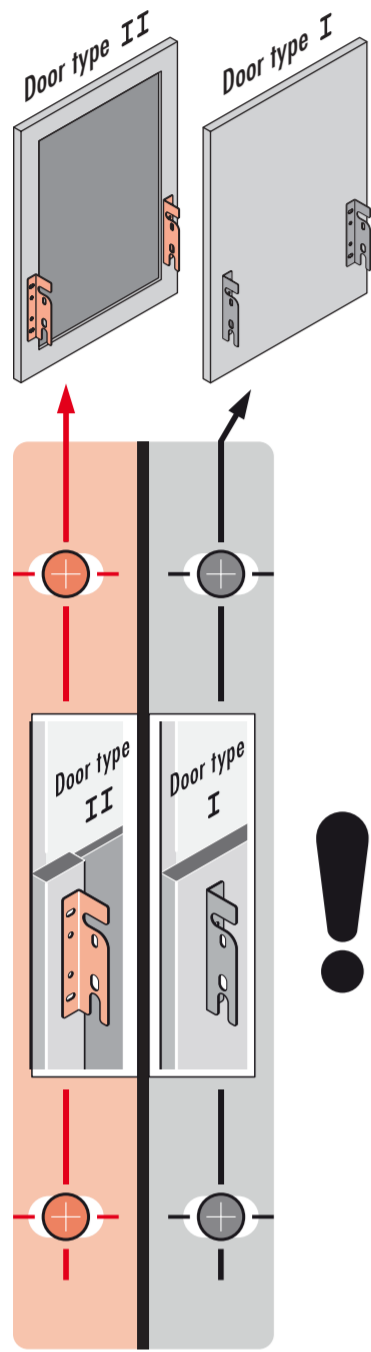

Laundry Carrier

Hailo

D Montageanleitung - Bitte aufbewahren
 GB Installation instruction - please keep safe
 FR Conserver les instruction de montage s.v.p

NL Montagehandleiding goed bewaren
 IT Si prega di conservare le istruzioni di montaggio
 ES Por favor conserve las instrucciones para el montaje

Montage/Installation-Video

3270461

3270611

D Montageanleitung - Bitte aufbewahren
 GB Installation instruction - please keep safe
 FR Conserver les instruction de montage s.v.p

NL Montagehandleiding goed bewaren
 IT Si prega di conservare le istruzioni di montaggio
 ES Por favor conserve las instrucciones para el montaje