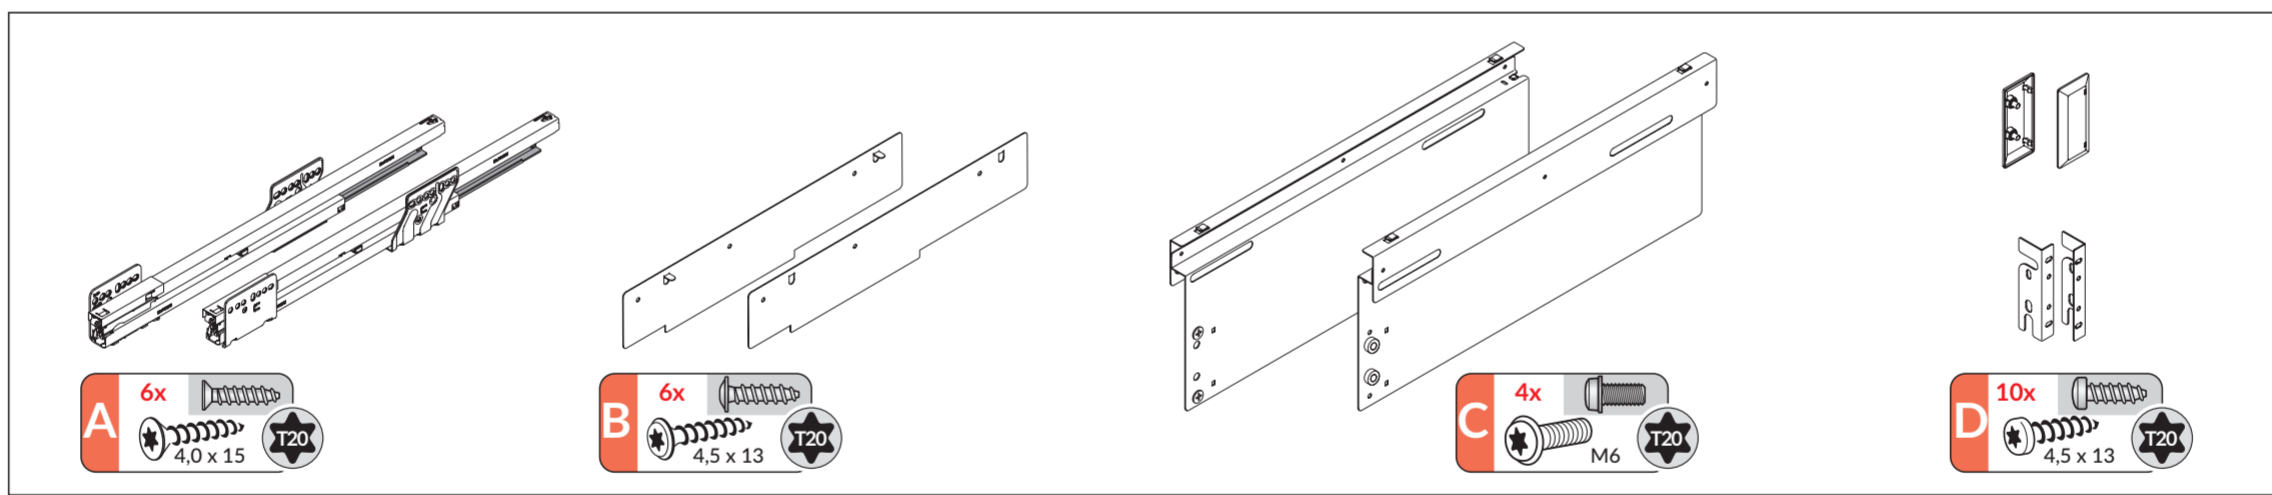

Laundry Carrier

Hailo

D Montageanleitung - Bitte aufbewahren
GB Installation instruction - please keep safe
FR Conserver les instruction de montage s.v.p

NL Montagehandleiding goed bewaren
IT Si prega di conservare le istruzioni di montaggio
ES Por favor conserve las instrucciones para el montaje

3270461

3270611