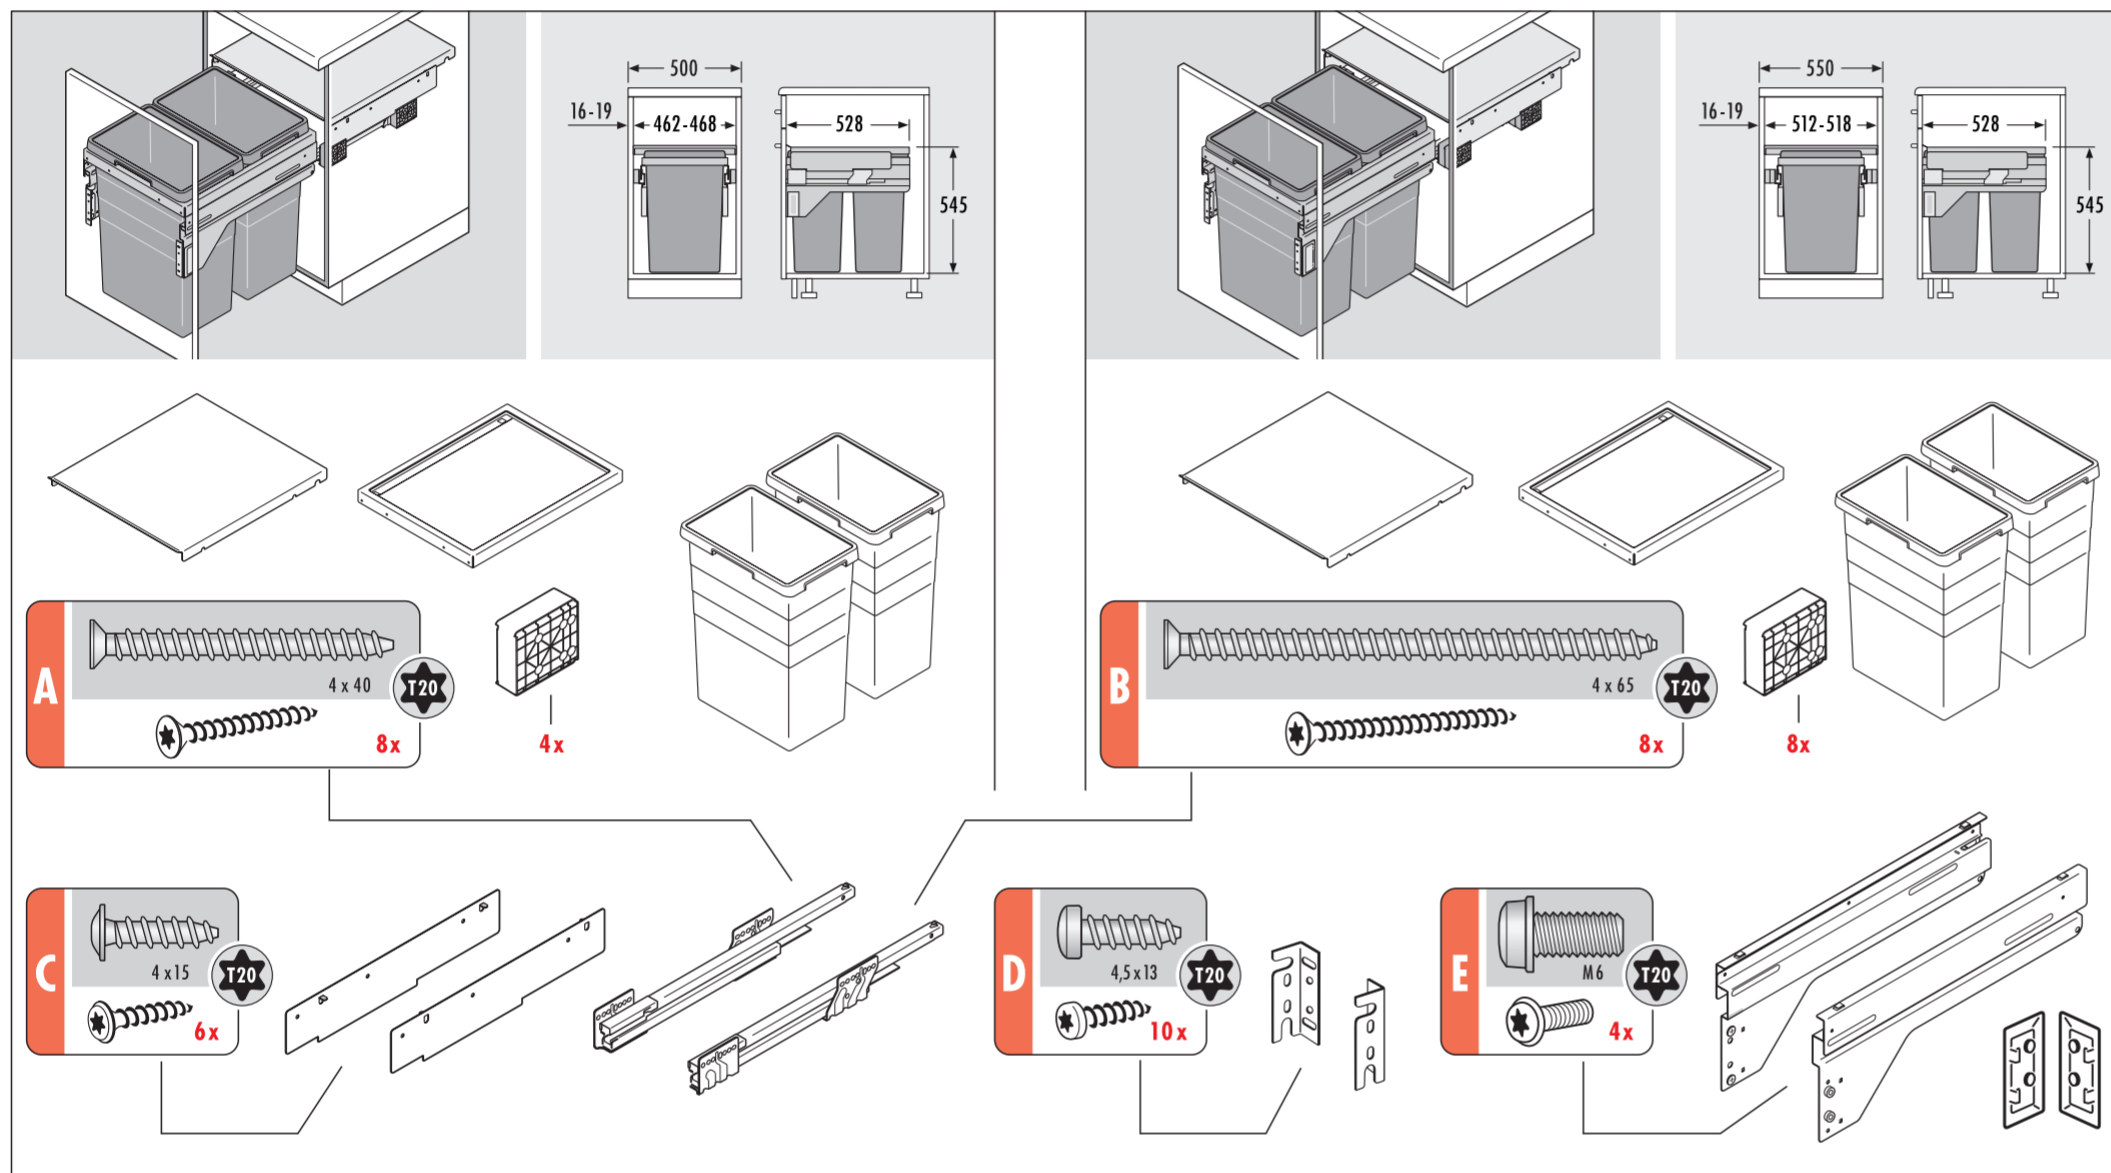

Montage/Installation-Video

**Bohrschablone nicht maßstabsgetreu!**  
**Drilling template not to scale!**

**3619-50/51**

**3619-55**

**3619-97**

1129029 0415 • Technische Änderungen vorbehalten

# Bohrschablone nicht maßstabsgetreu! Drilling template not to scale!