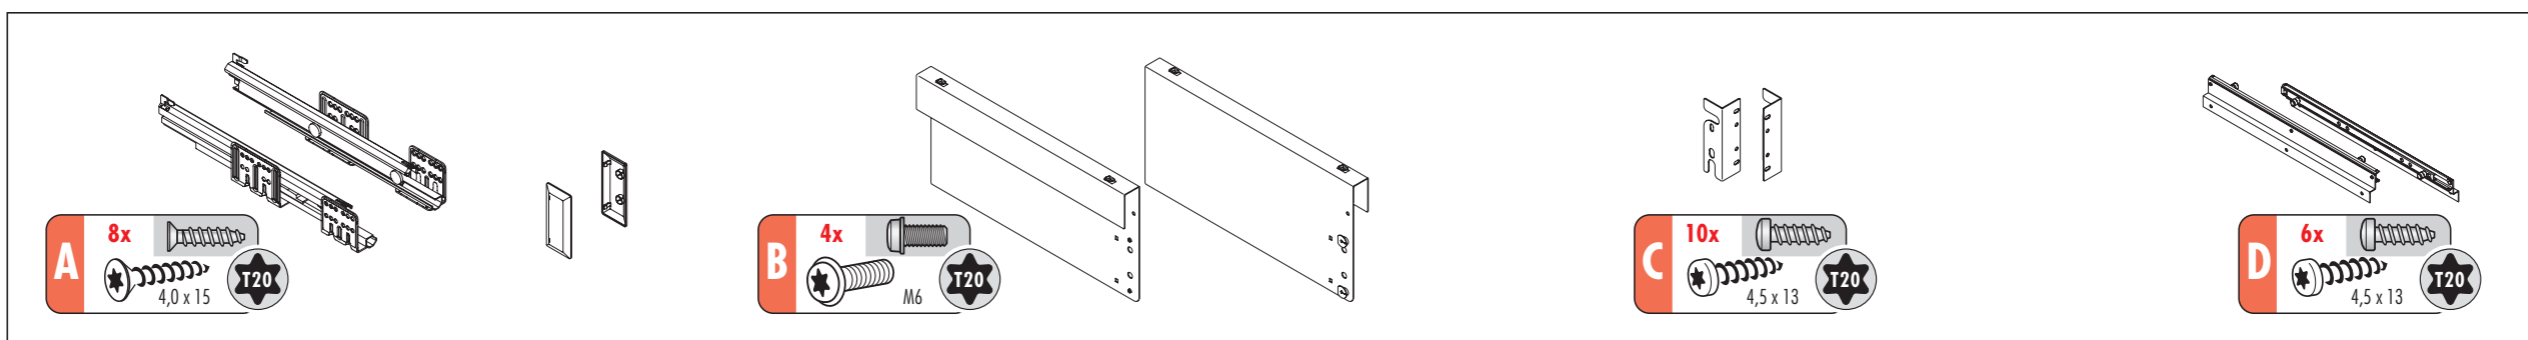

Cargo-Synchro

D Montageanleitung - Bitte aufbewahren
GB Installation instruction - please keep safe
FR Conserver les instruction de montage s.v.p

NL Montagehandleiding goed bewaren
IT Si prega di conservare le istruzioni di montaggio
ES Por favor conserve las instrucciones para el montaje

Montage/Installation-Video

Order your bin liners

shop.hailo-einbautechnik.de

Cargo-Synchro

D Montageanleitung - Bitte aufbewahren
GB Installation instruction - please keep safe
FR Conserver les instruction de montage s.v.p