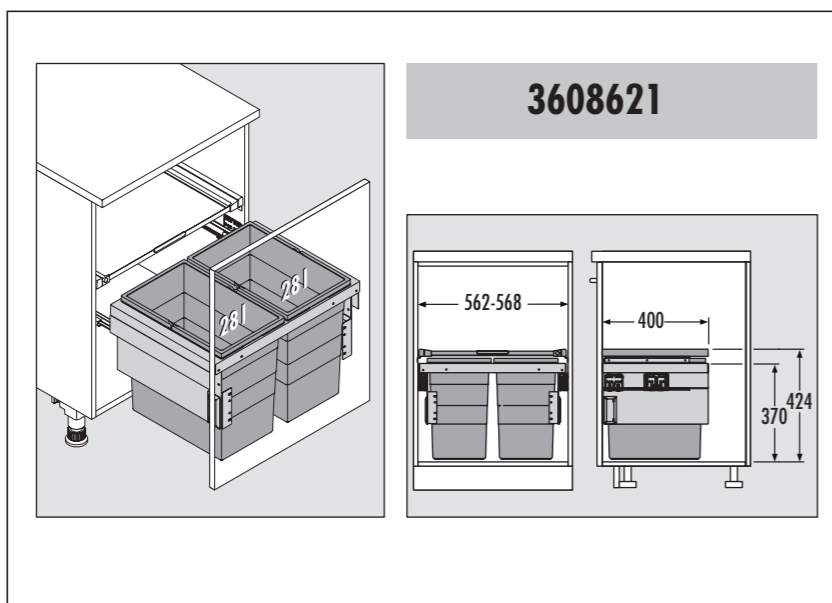

Montage/Installation-Video

Order your bin liners

shop.hailo-einbautechnik.de

Cargo-Synchro

D Montageanleitung - Bitte aufbewahren
GB Installation instruction - please keep safe
FR Conserver les instruction de montage s.v.p