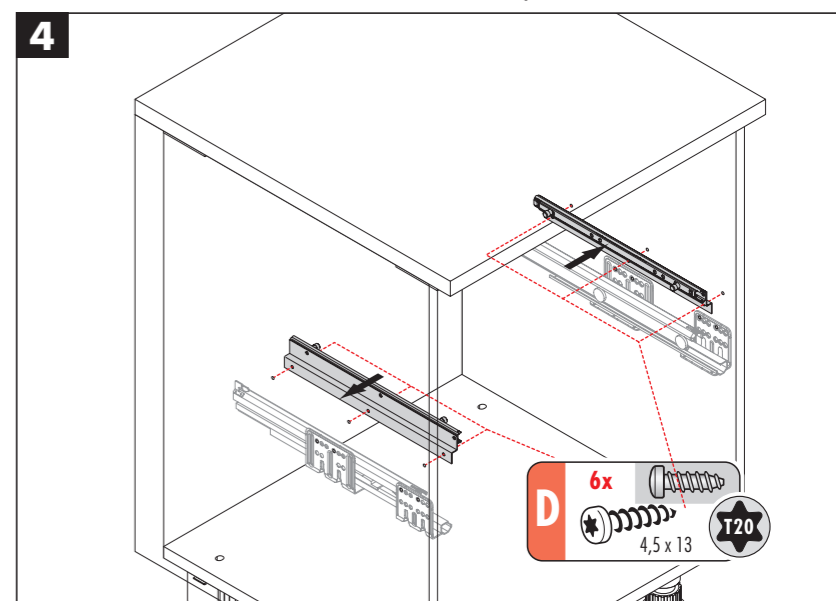

Cargo-Synchro

D Montageanleitung - Bitte aufbewahren
GB Installation instruction - please keep safe
FR Conserver les instruction de montage s.v.p

NL Montagehandleiding goed bewaren
IT Si prega di conservare le istruzioni di montaggio
ES Por favor conserve las instrucciones para el montaje

Montage/Installation-Video

Order your bin liners

shop.hailo-einbautechnik.de

Cargo-Synchro

D Montageanleitung - Bitte aufbewahren
GB Installation instruction - please keep safe
FR Conserver les instruction de montage s.v.p