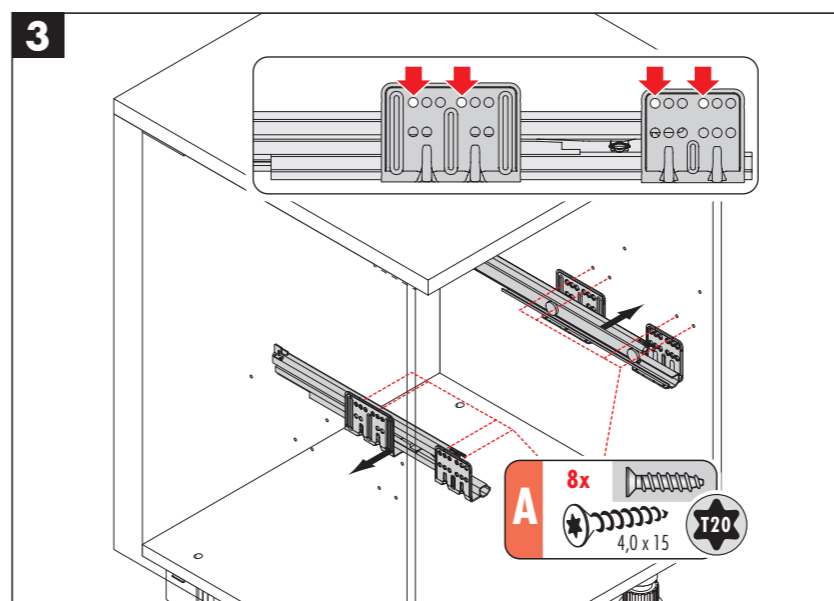

Cargo-Synchro

D Montageanleitung - Bitte aufbewahren
GB Installation instruction - please keep safe
FR Conserver les instruction de montage s.v.p

NL Montagehandleiding goed bewaren
IT Si prega di conservare le istruzioni di montaggio
ES Por favor conserve las instrucciones para el montaje

Montage/Installation-Video

Order your bin liners

shop.hailo-einbautechnik.de

Cargo-Synchro

D Montageanleitung - Bitte aufbewahren
GB Installation instruction - please keep safe
FR Conserver les instruction de montage s.v.p