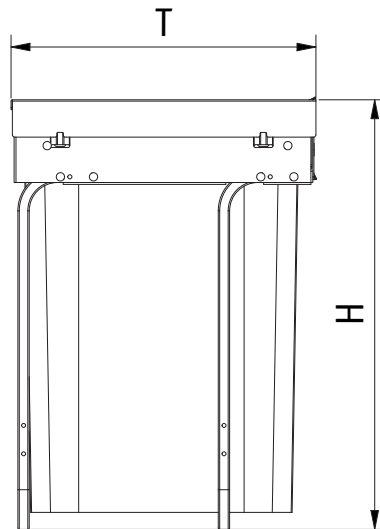

# Traditionline Bio Singel 30 DT

Montageanleitung/ Assembly instructions/ Instructions de montage/ Instruction den montage/ Montagehandleiding

**757211-85**

1x 26Liter

H 470 mm

B 266 mm

T 326 mm

**757221-85**

1x 32Liter

H 570 mm

B 266 mm

T 326 mm

L1	210 mm
L2	min.110 mm
X	140 mm

Die Pflege und Reinigung kann mit handelsüblichen Reinigungsmitteln erfolgen.

The waste bin can be cleaned with commercial household cleaner.