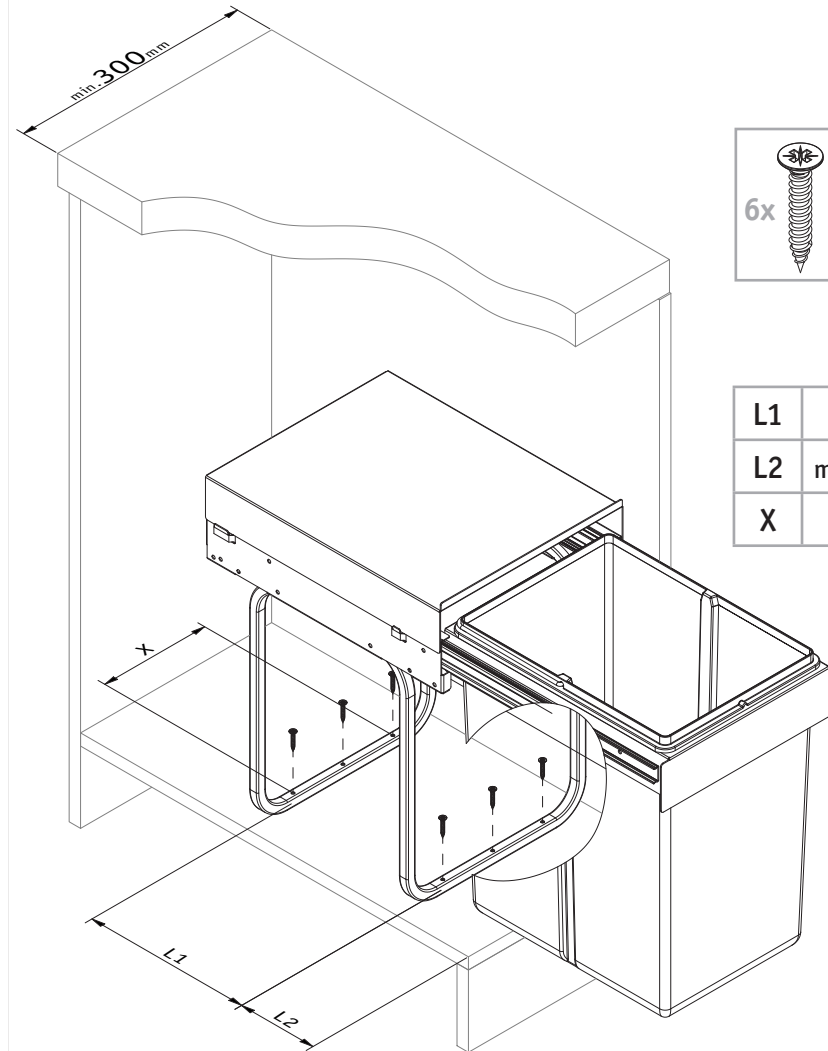

# Traditionline Bio Singel 30 DT

Montageanleitung/ Assembly instructions/ Instructions de montage/ Instruction den montage/ Montagehandleiding

**757211-85**

1x 26Liter

H 470 mm

B 266 mm

T 326 mm

**757221-85**

1x 32Liter

H 570 mm

B 266 mm

T 326 mm

L1	210 mm
L2	min.110 mm
X	140 mm

Die Pflege und Reinigung kann mit handelsüblichen Reinigungsmitteln erfolgen.

The waste bin can be cleaned with commercial household cleaner.