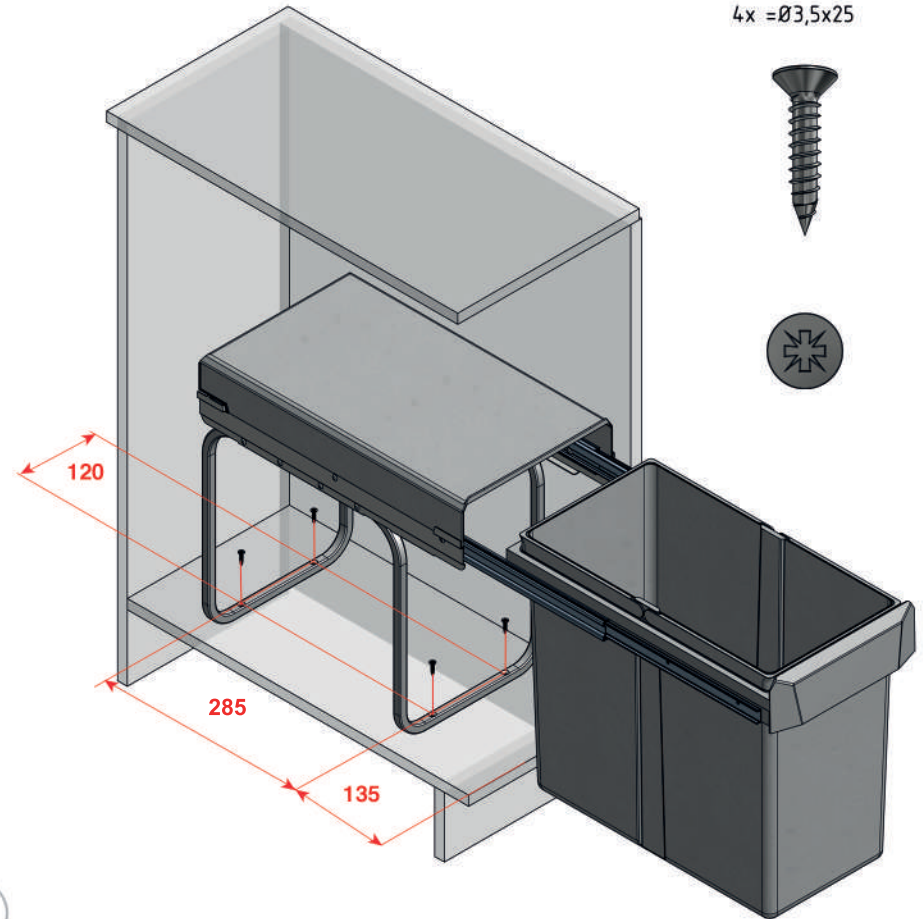

Die Pflege und Reinigung kann mit handelsüblichen Reinigungsmitteln erfolgen.

The waste bin can be cleaned with commercial household cleander.

La poubelle peut être nettoyée avec produits de nettoyage usuels.

El cubo de basura se puede limpiar con limpiador domestico commercial.

Onderhoud en reiniging met normale spoelmiddelen voor huishoudelijk gebruik