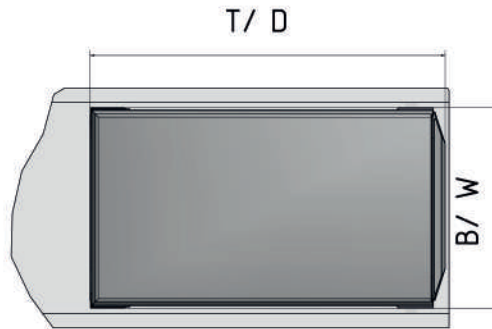

Die Pflege und Reinigung kann mit handelsüblichen Reinigungsmitteln erfolgen.

The waste bin can be cleaned with commercial household cleander.

La poubelle peut être nettoyée avec produits de nettoyage usuels.

El cubo de basura se puede limpiar con limpiador domestico commercial.

Onderhoud en reiniging met normale spoelmiddelen voor huishoudelijk gebruik