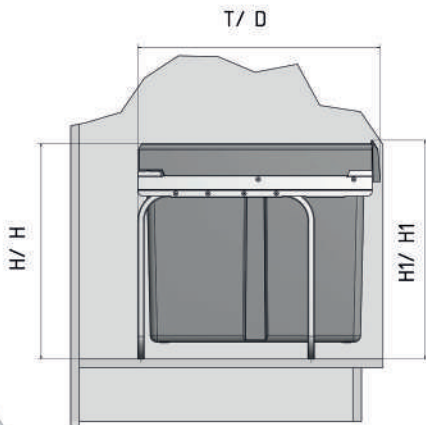

Die Pflege und Reinigung kann mit handelsüblichen Reinigungsmitteln erfolgen.

The waste bin can be cleaned with commercial household cleander.

La poubelle peut être nettoyée avec produits de nettoyage usuels.

El cubo de basura se puede limpiar con limpiador domestico commercial.

Onderhoud en reiniging met normale spoelmiddelen voor huishoudelijk gebruik