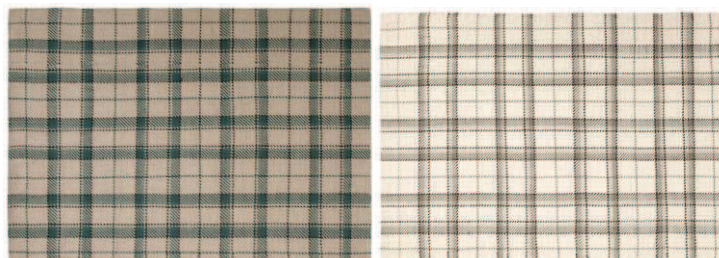

TOULEMONDE BOCHART  
créateur de tapis

## SCOTTISH

Canard

Gris

### Description :

Une nouvelle interprétation du motif écossais, tissé à plat en polyester pour une résistance optimale et un prix très câlin.

*A new interpretation of plaid, flat-woven in recycled polyester for long use at a very charming price.*