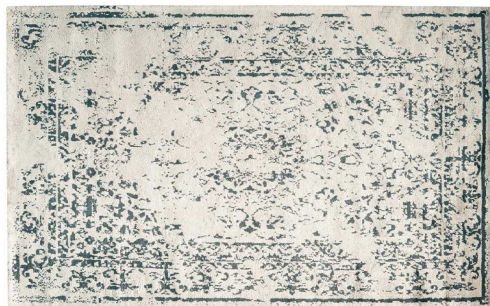

TOULEMONDE BOCHART
créateur de tapis

MIRAGE

Silver

Description :

Evocation du tapis d'orient traditionnel avec ses cadres et ses rinceaux, ce tapis décline son motif en bicolore ou en effet bouclé/coupé, mais toujours dans l'esprit du motif usé par le temps et l'usage.

An evocation of traditional oriental rugs featuring frames and scrolls, this rug reveals its two-tone pattern or looped/cut effect, though always in the spirit of the pattern worn by time and use.

Fabrication :	Tricoté
<i>Construction :</i>	<i>knitted.</i>
Dimensions standards :	170x240 cm / 200x300 cm
<i>Standards Dimensions :</i>	<i>5'6"x7'10" / 6'7"x9'10"</i>
Taille spéciale :	Non.
<i>Custom Size :</i>	<i>No.</i>
Coloris spéciaux :	Non.
<i>Color on demande :</i>	<i>No.</i>
Compositon du velours :	100% Soie végétale.
<i>Yarn :</i>	<i>100% viscose.</i>
Composition du dossier :	coton.
<i>Backing :</i>	<i>cotton.</i>
Poids total :	3 kg/m².
<i>Total Weight :</i>	<i>3 kg/m².</i>
Poids du velours :	2 kg/m².
<i>Pile Weight :</i>	<i>2 kg/m².</i>
Epaisseur totale :	13 mm.
<i>Total height :</i>	<i>13 mm.</i>
Epaisseur du velours :	8mm.
<i>Pile height:</i>	<i>8mm.</i>
Entretien :	<u>Entretien courant</u> : Nettoyage à l'aspirateur sans brosse.
(voir notice entretien)	<u>Nettoyage complet périodique</u> : Lavage professionnel tous les 2 ans. Il est conseillé de tourner le tapis deux fois par an.
<i>Maintenance :</i>	<u>Routine care of the carpet</u> : Vacuum cleaning without brush.
<i>(refer to cleaning instructions)</i>	<u>Complete periodic cleaning</u>: Washing performed by a professional every two years.
Caractéristiques spéciales :	Trafic modéré / Fragile à l'eau
<i>Specials characteristics :</i>	<i>Average traffic frequency / Keep away from water</i>
Classement feu :	Non (possibilité d'ignifugation).
<i>Classification fire :</i>	<i>No(fireproof treatment possible).</i>