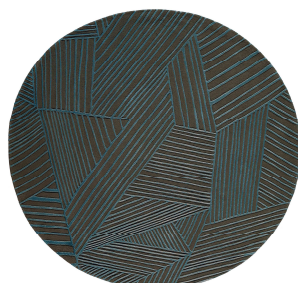

TOULEMONDE BOCHART
créateur de tapis

INTRECCIO

Nuit

Safran

Opéra

Description :

Comme un paysage structuré par la main d'œuvre de l'homme, Intreccio développe son rythme saccadé et structure l'espace dans des tonalités subtiles. Cette nouvelle création d'E. Gallina se place dans la lignée de ses tapis intemporels.

Like a landscape shaped by human hands, Intreccio develops its jerky rhythm and structures space through subtle tones. This new creation by E. Gallina extends the designer's line of timeless rugs.

Fabrication :	Tuft main.
<i>Construction :</i>	<i>Hand tufted.</i>
Dimensions standards :	170x240 cm / 200x300 cm / Diamètre : 230 cms.
<i>Standards Dimensions :</i>	<i>5'6" x 7'10" / 6'7" x 9'10" / Diameter : 230 cms.</i>
Taille spéciale :	Oui. Largeur max : illimité.
<i>Custom Size :</i>	<i>Yes. Max width : unlimited.</i>
Compositon du velours :	100% laine.
<i>Yarn :</i>	<i>100% wool.</i>
Composition du dossier :	Coton.
<i>Backing :</i>	<i>Cotton.</i>
Poids total :	4.5 kg/m ² .
<i>Total Weight :</i>	<i>4.5 kg/m².</i>
Poids du velours :	2.5 kg/m ² .
<i>Pile Weight :</i>	<i>2.5 kg/m².</i>
Epaisseur totale :	14 mm.
<i>Total height :</i>	<i>14 mm.</i>
Epaisseur du velours :	12 mm.
<i>Pile height :</i>	<i>12 mm.</i>
Entretien :	<u>Entretien courant</u> : Nettoyage à l'aspirateur sans brosse.
(voir notice entretien)	<u>Nettoyage complet périodique</u> : Lavage professionnel tous les 2 ans. Il est conseillé de tourner le tapis deux fois par an.
<i>Maintenance :</i>	<i><u>Routine care of the carpet</u> : Vacuum cleaning without brush.</i>
(refer to cleaning instructions)	<i><u>Complete periodic cleaning</u> : Washing performed by a professional every two years.</i>
Caractéristiques spéciales :	Trafic normal.
<i>Specials characteristics :</i>	<i>Normal traffic frequency.</i>
Classement feu :	Non (possibilité d'ignifugation).
<i>Classification fire :</i>	<i>No (fireproof treatment possible).</i>