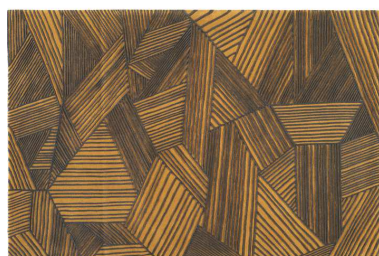

TOULEMONDE BOCHART
créateur de tapis

INTRECCIO

Nuit

Safran

Opéra

Description :

Comme un paysage structuré par la main d'œuvre de l'homme, Intreccio développe son rythme saccadé et structure l'espace dans des tonalités subtiles. Cette nouvelle création d'E. Gallina se place dans la lignée de ses tapis intemporels.

Like a landscape shaped by human hands, Intreccio develops its jerky rhythm and structures space through subtle tones. This new creation by E. Gallina extends the designer's line of timeless rugs.

Fabrication :	Tuft main.
<i>Construction :</i>	<i>Hand tufted.</i>
Dimensions standards :	170x240 cm / 200x300 cm / Diamètre : 230 cms.
<i>Standards Dimensions :</i>	<i>5'6" x 7'10" / 6'7" x 9'10" / Diameter : 230 cms.</i>
Taille spéciale :	Oui. Largeur max : illimité.
<i>Custom Size :</i>	<i>Yes. Max width : unlimited.</i>
Compositon du velours :	100% laine.
<i>Yarn :</i>	<i>100% wool.</i>
Composition du dossier :	Coton.
<i>Backing :</i>	<i>Cotton.</i>
Poids total :	4.5 kg/m ² .
<i>Total Weight :</i>	<i>4.5 kg/m².</i>
Poids du velours :	2.5 kg/m ² .
<i>Pile Weight :</i>	<i>2.5 kg/m².</i>
Epaisseur totale :	14 mm.
<i>Total height :</i>	<i>14 mm.</i>
Epaisseur du velours :	12 mm.
<i>Pile height :</i>	<i>12 mm.</i>
Entretien :	<u>Entretien courant</u> : Nettoyage à l'aspirateur sans brosse.
(voir notice entretien)	<u>Nettoyage complet périodique</u> : Lavage professionnel tous les 2 ans. Il est conseillé de tourner le tapis deux fois par an.
<i>Maintenance :</i>	<i><u>Routine care of the carpet</u> : Vacuum cleaning without brush.</i>
(refer to cleaning instructions)	<i><u>Complete periodic cleaning</u> : Washing performed by a professional every two years.</i>
Caractéristiques spéciales :	Trafic normal.
<i>Specials characteristics :</i>	<i>Normal traffic frequency.</i>
Classement feu :	Non (possibilité d'ignifugation).
<i>Classification fire :</i>	<i>No (fireproof treatment possible).</i>