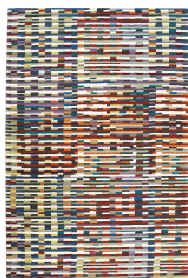

**CINETIC- S.BENSIMON****Description :**

Explosion de couleurs pour Serge Bensimon qui interdit le noir dans toutes ses collections avec une gamme de 19 nuances, assagie par un blanc qui devient presque optique par contraste, et une géométrie aléatoire. Véritable exercice de style pour ce tapis tufté main en laine de Nouvelle Zélande qui fait vibrer l'air d'ondes de plaisir pas sa seule présence.

*An explosion of colour from the man who banned black from all his collections, drawing on a palette of 19 different shades, tempered by a white which becomes almost optical in contrast, along with random geometry. This rug is hand tufted from New Zealand wool and is a real exercise in style, radiating pure pleasure.*