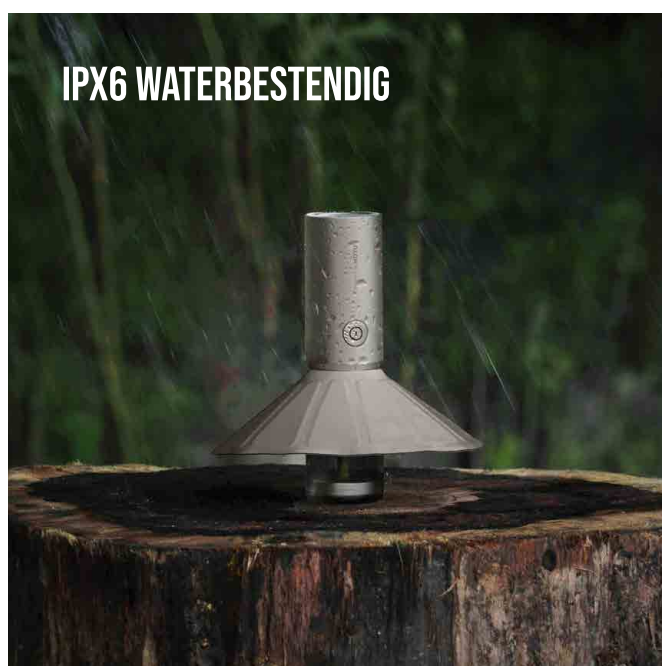

IPX6 WATERBESTENDIG