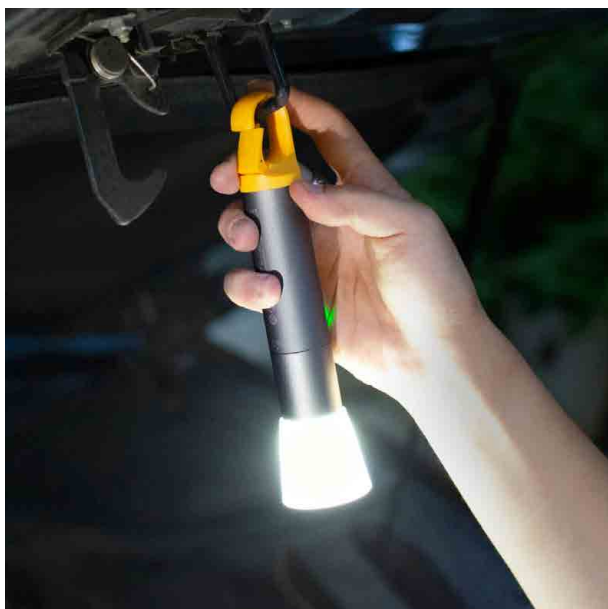

Winkelverkoop prijs

€ 29,95

HOTO FLASHLIGHT LITE

- Drie (3x) helderheidsniveaus: laag, medium en hoog
- Twee (2x) SOS-modi voor noodgevallen
- Ultra-krachtige zaklamp (helderheid tot 1000 lumen)
- Inzoombaar en bereik tot 200-meter
- Sfeerlicht modus d.m.v. opzetstuk (diffuuslicht)
- Lithium-ion batterij 2600mAh (tot 24-uur)
- Uitgerust met verborgen USB-C oplaadpoort

EAN

6974370800055

Winkelverkoop prijs

€ 39,95