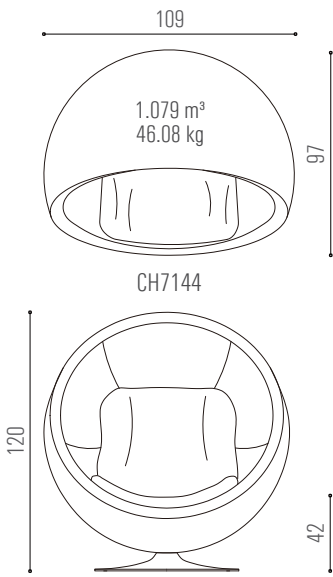

CH7144

fibreglass

fabric