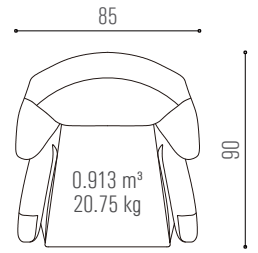

leather or fabric