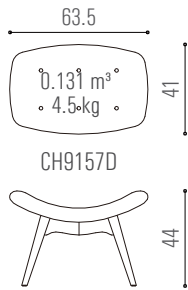

leather or fabric