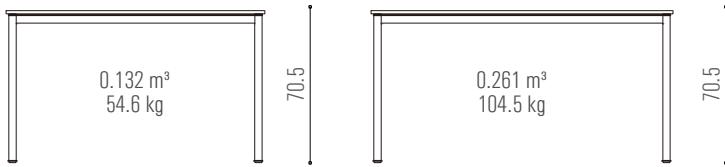

Tempered glass

DT5080AR

DT5080BR

0.132 m³
54.6 kg

0.261 m³
104.5 kg

DT5080AR

DT5080BR

DT5076