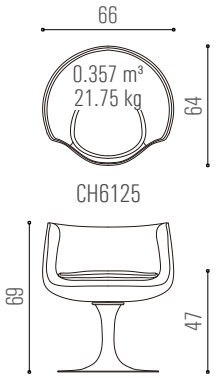

leather or fabric