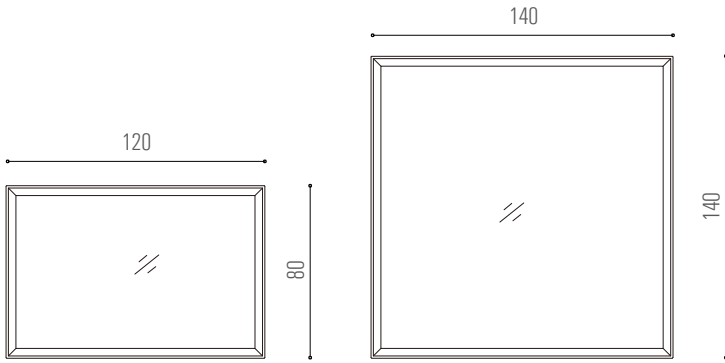

Tempered glass

DT5080AR

DT5080BR

0.132 m³
54.6 kg

0.261 m³
104.5 kg

DT5080AR

DT5080BR

DT5076