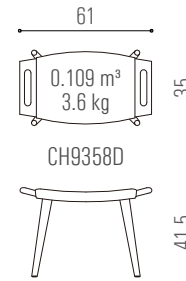

leather or fabric