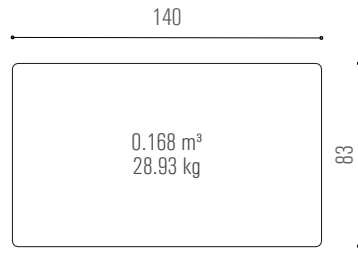

DT8299A / B / C / E

solid wood