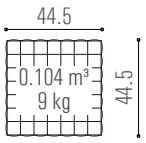

CH7092

leather

MLO06

MLO08