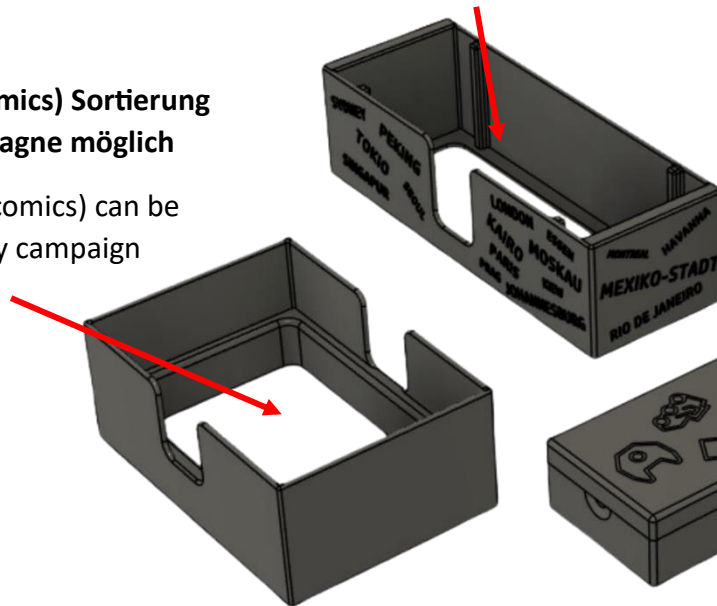

Under Falling Skies

3 + 14 unterschiedliche Stadtplättchen
(Standard) + 6 Upgrade Stadtplättchen
auf 23 Stadtplättchen

3 + 14 different city tiles (standard) +
6 upgrade city tiles to 23 city tiles

Szenarios (Comics) Sortierung
nach Kampagne möglich

Scenarios (comics) can be
sorted by campaign

Kampagnen – Box (1 orangefarbenes
Schiff, 2 blaue Würfel, Marker)

Campaigns - Box (1 orange
ship, 2 blue dice, markers)

Charaktere Karten

Characters cards

Energieleisten vorsortiert

Energy bars pre-sorted

Himmelsplättchen vorsortiert

Sky tiles pre-sorted

Starter – Box (2 weiße Würfel, 3 graue Würfel, Tunnelbohrer,
Forschungsmarker, Energiemarker, Schadensmarker, 5 violette
Schiffe & 4 weiße Schiffe)

Campaign – Box

1 orangenfarbenes Schiff

1 orange ship

2 blaue Würfel

2 blue dice

6 Marker

6 marker

Übersicht