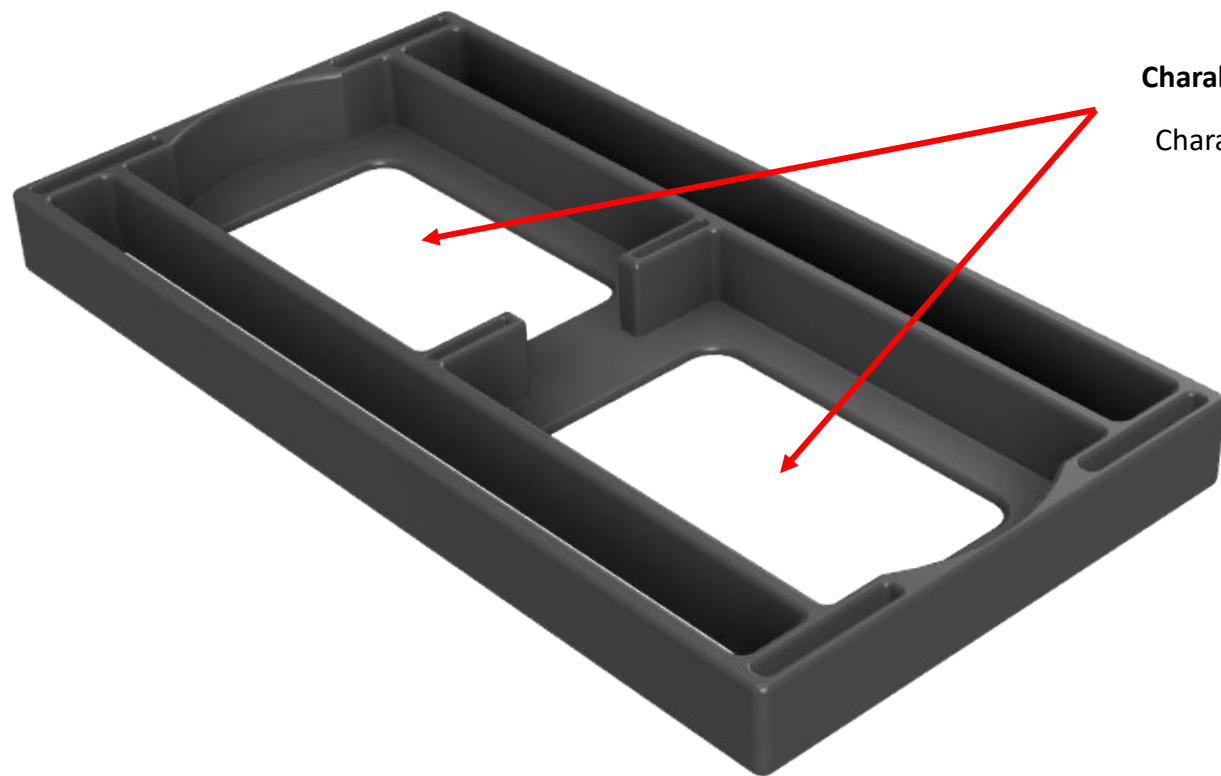

Charatere – Box

Characters – Box

Charaktere Karten

Characters cards