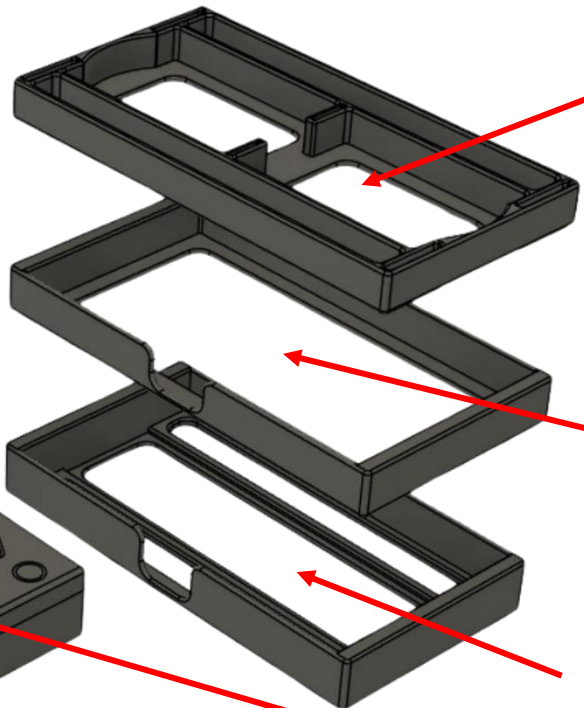

Kampagnen – Box (1 orangefarbenes
Schiff, 2 blaue Würfel, Marker)

Campaigns - Box (1 orange
ship, 2 blue dice, markers)