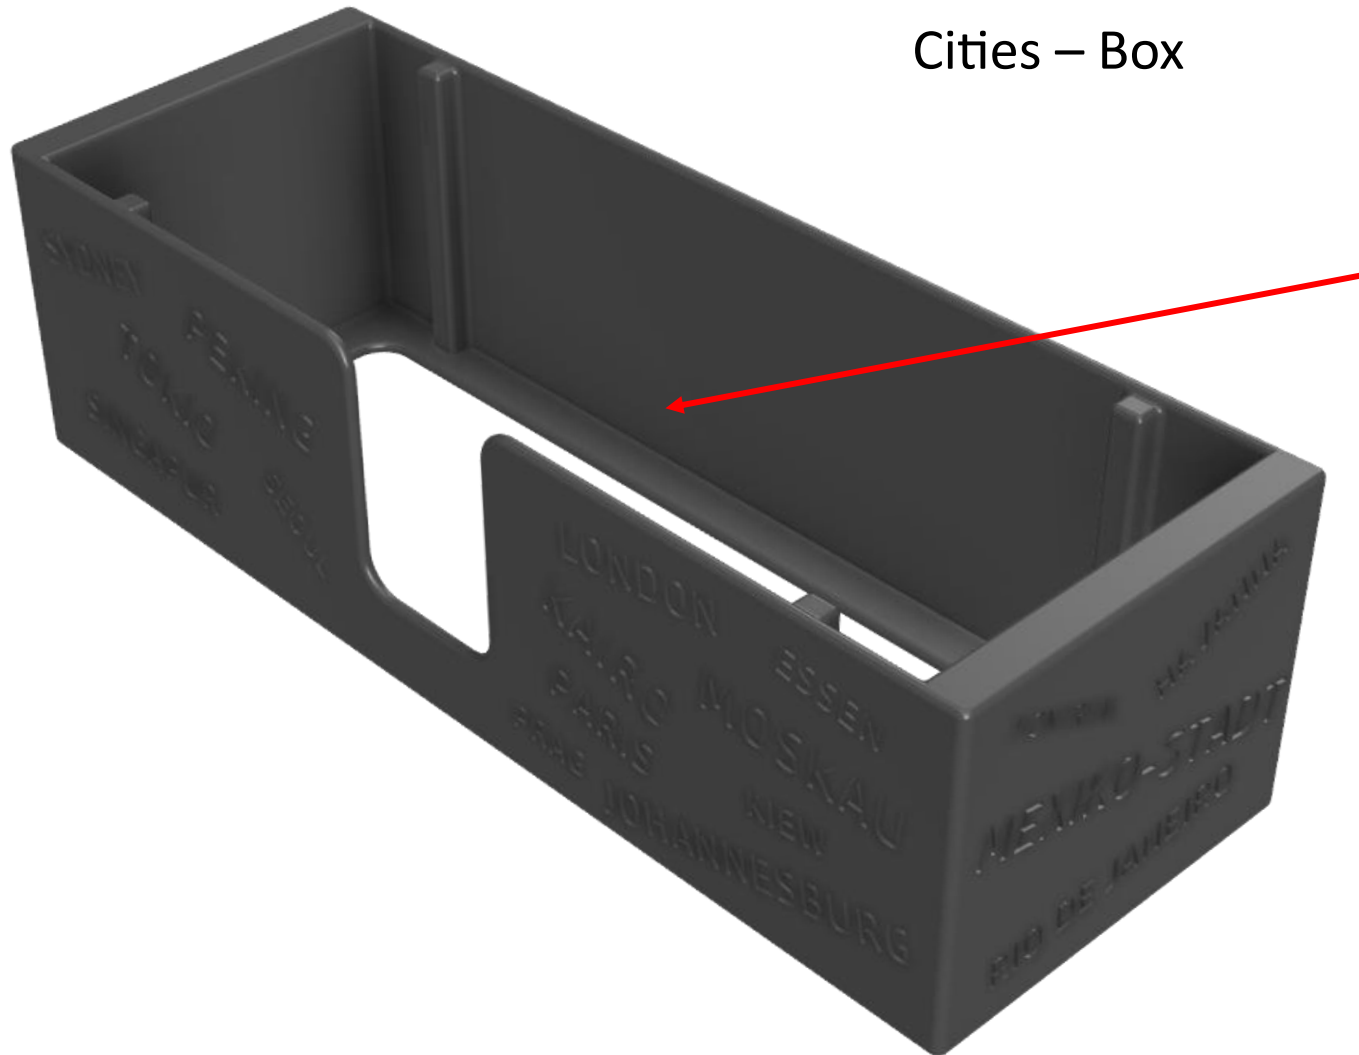

Szenario – Box

Scenario – Box

Szenarios (Comics) Sortierung nach Kampagne möglich

Scenarios (comics) can be sorted by campaign

Under Falling Skies

Städte – Box

Cities – Box

**3 + 14 unterschiedliche Stadtplättchen
(Standard) + 6 Upgrade Stadtplättchen
auf 23 Stadtplättchen**