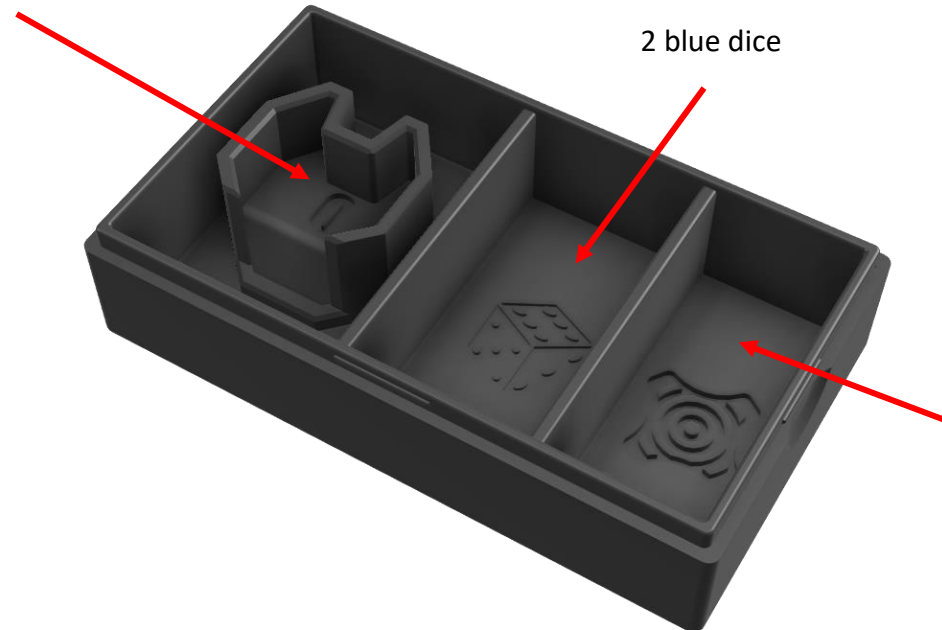

Under Falling Skies

Kampagnen – Box

Campaign – Box

1 orangenfarbenes Schiff

1 orange ship

2 blaue Würfel

2 blue dice

6 Marker

6 marker