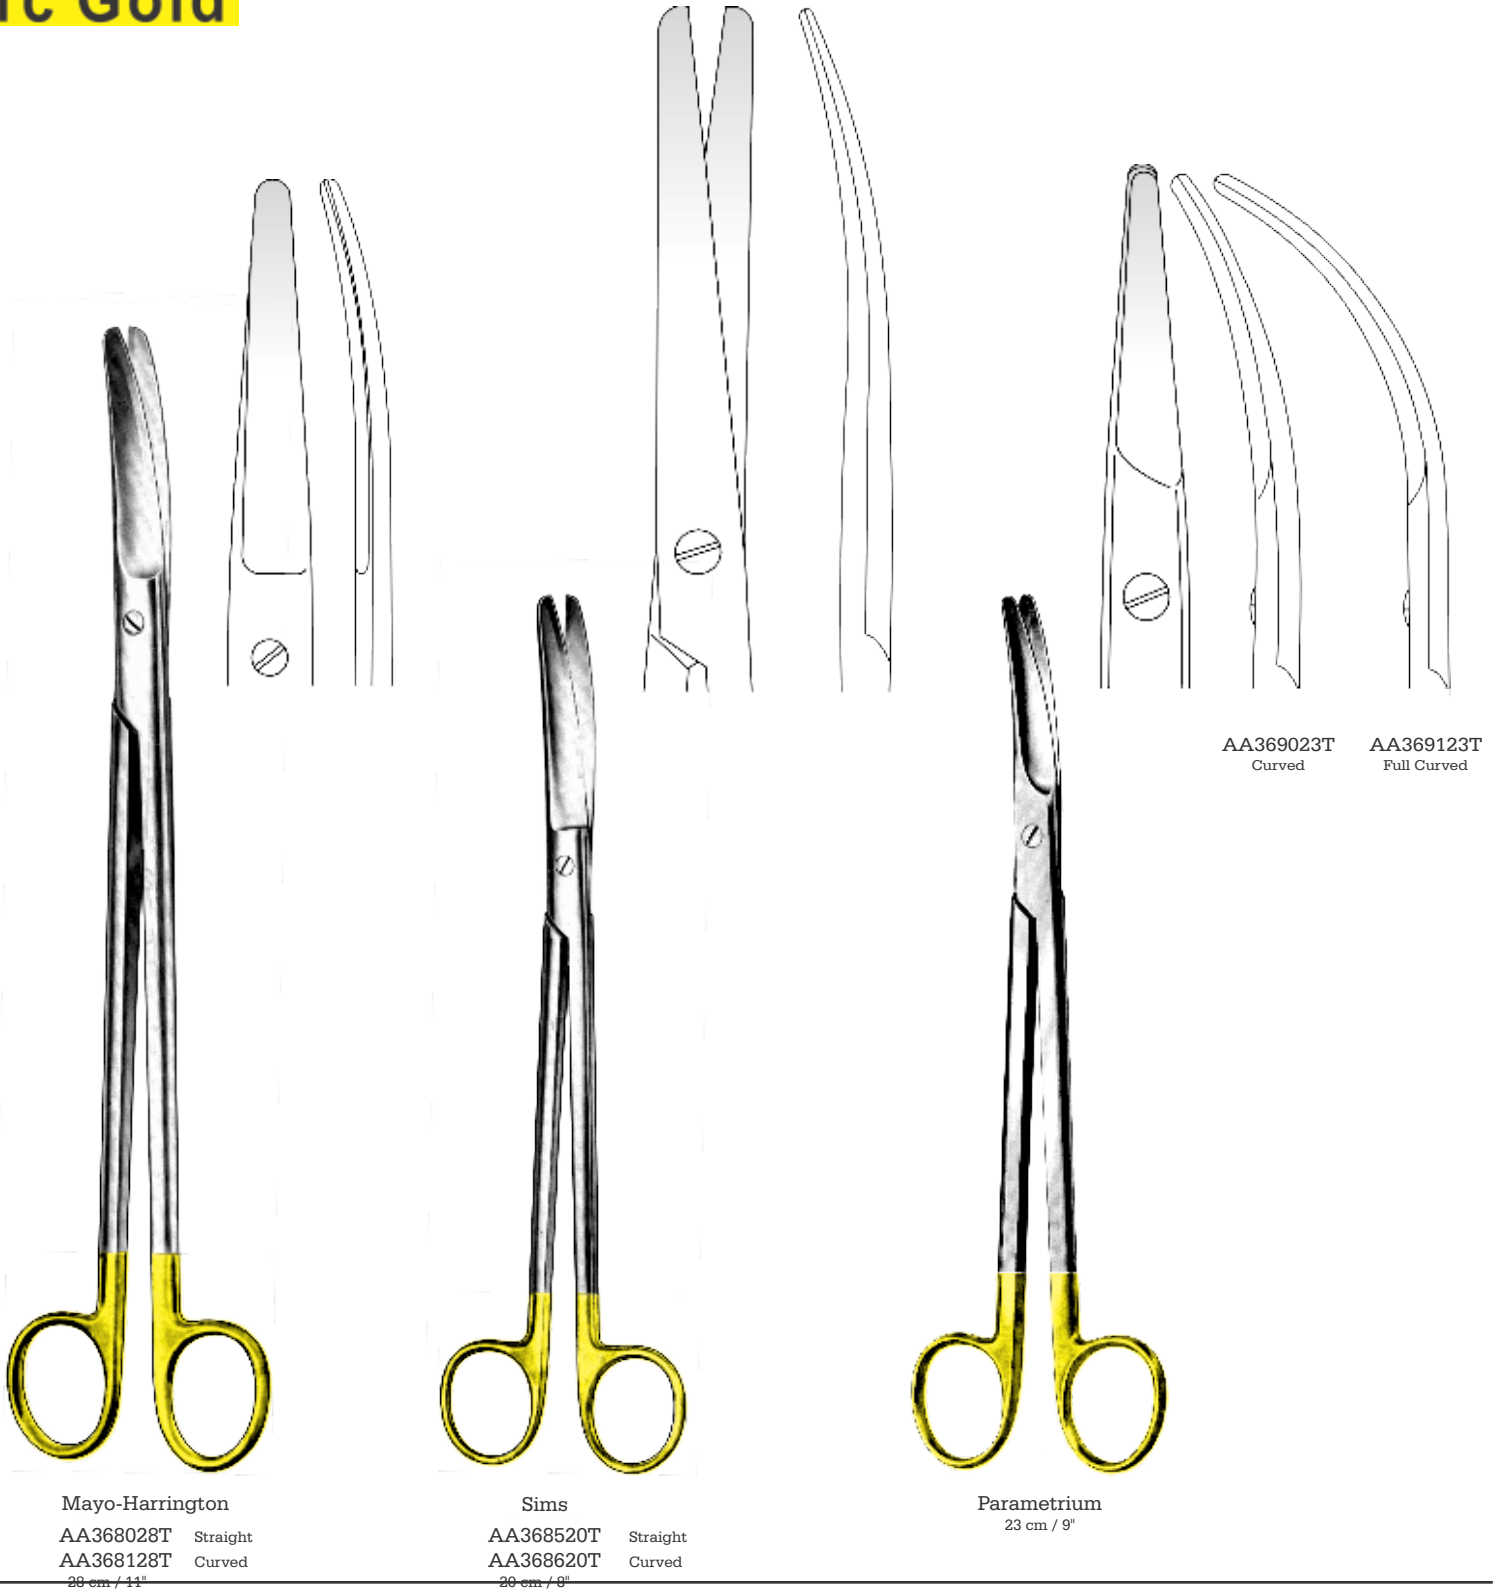

Tc Gold

Kelly
 16 cm / 6¼"

AA110016T
 Straight

AA110516T
 Curved

Dean

AA111517T
 17 cm / 6¾"
 Saw edge
 S-shaped

Locklin

AA112016T
 16 cm / 6¼"
 Saw edge

Locklin

AA112516T
 16 cm / 6¼"
 Saw edge

Scissors

Scissors with Tungsten Carbide Inserts
 Scheren Mit Hartmetaistazen
 Tijeras Con Filos Carburo De Tungsteno

Instruments with Tungsten Carbide Inserts

Tc Gold

AA369023T Curved
 AA369123T Full Curved

Mayo-Harrington
 AA368028T Straight
 AA368128T Curved
 28 cm / 11"

Sims
 AA368520T Straight
 AA368620T Curved
 26 cm / 8"

Parametrium
 23 cm / 9"

Scissors

Scissors with Tungsten Carbide Inserts
 Scheren Mit Hartmetalleistazen
 Tijeras Con Filos Carburo De Tungsteno

Open Shank

- | | | | | | |
|-----------|------------|-----------|------------|-----------|--------------|
| AA374018T | 18 cm / 7" | AA374123T | 23 cm / 9" | AA374226T | 26 cm / 10¼" |
|-----------|------------|-----------|------------|-----------|--------------|