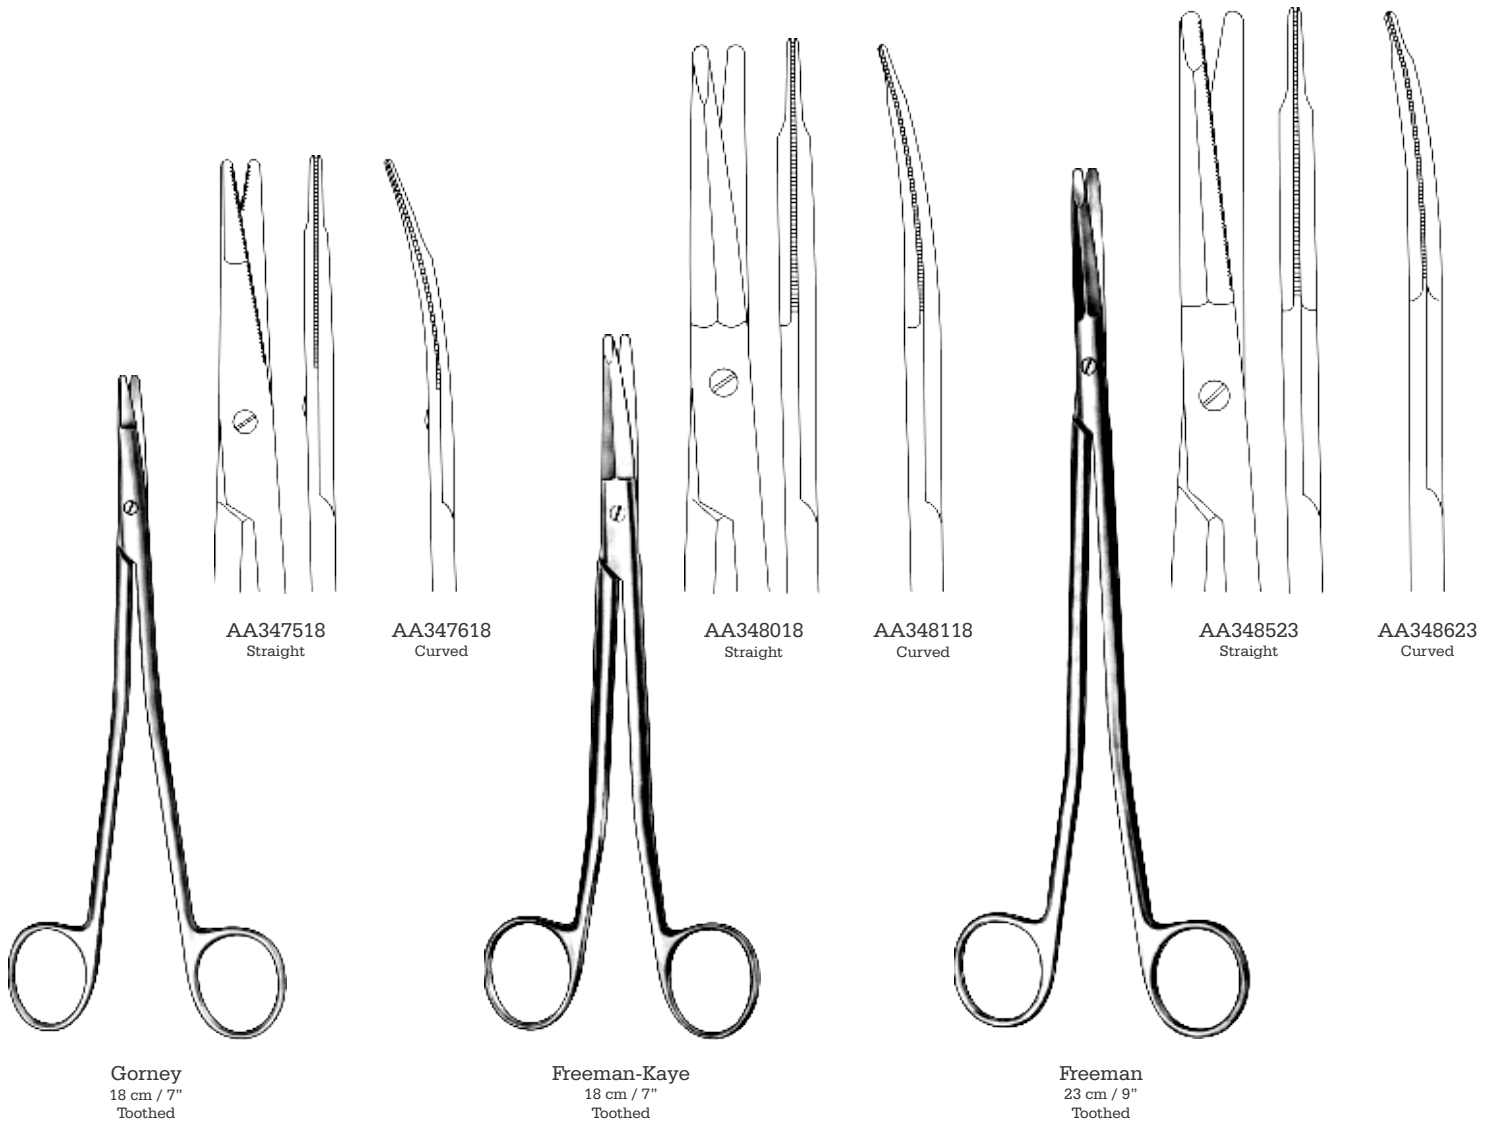

Scissors

Fine Operating Gum & Ligature Scissors
 Feine Chirurgische, Zahnfleisch Und Ligature scheren
 Tijeras Finas para cirugia Y Encias, Ligaduras

AA067112
Straight

AA067212
Curved

Wagner
12 cm / 4 3/4"

Quinby
AA344012
12.5 cm / 5"

Neumann
AA344512
12 cm / 4 3/4"

Harvey
AA096312
12.5 cm / 5"
Serrated

AA066713
Straight

AA066813
Curved

Goldman-Fox
13 cm / 5"

Scissors

Face-Lift Scissors
 Face-Lift-Scheren
 Tijeras para Face-lift

	<p>AA345011 11.5 cm / 4½"</p> <p>AA345014 14 cm / 5½" Straight</p>		<p>AA345511 11.5 cm / 4½"</p> <p>AA345514 14 cm / 5½" Curved</p>		<p>AA346015 15 cm / 6"</p> <p>AA346018 18 cm / 7" Straight</p>		<p>AA346515 15 cm / 6"</p> <p>AA346518 18 cm / 7" Curved</p>				<p>AA347018 Straight</p>	<p>AA347118 Curved</p>
<p>Gregory Toothed</p>				<p>Kaye Toothed</p>				<p>Stella-S 18 cm / 7" S-shaped Toothed</p>				

Scissors
 Face-Lift Scissors
 Face-Lift-Scheren
 Tijeras para Face-lift

AA347518
Straight

AA347618
Curved

AA348018
Straight

AA348118
Curved

AA348523
Straight

AA348623
Curved

Gorney
18 cm / 7"
Toothed