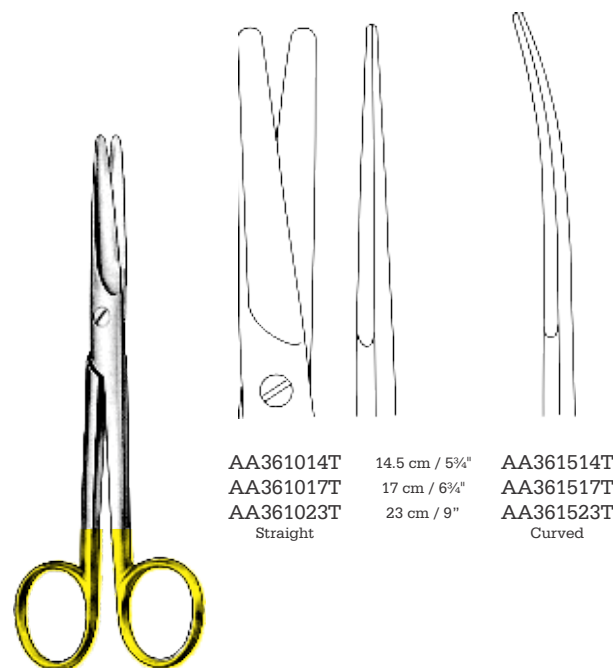

Lister Bandage Scissors
For left hand
AA357514 14 cm / 5 1/2"
AA357518 18 cm / 7"

Esmarch
BA030620 20 cm / 8"
BA030622 22 cm / 8 3/4"

Bergmann
BA029623
23 cm / 9"

Bruns
BA039824 Plain
23.5 cm / 9 1/4"
BA202524T Serrated
24 cm / 9 1/2"

Scissors

Scissors with Tungsten Carbide Inserts
 Scheren Mit Hartmetalleinsätzen
 Tijeras Con Filos De Carburo De Tungsteno

Instruments with Tungsten Carbide Inserts

Tc Gold

AA358014T	14.5 cm / 5 3/4"	AA358514T
AA358016T	16 cm / 6 1/4"	AA358516T
AA358018T	18 cm / 7"	AA358518T
Standard		Curved

Standard

AA359014T	14.5 cm / 5 3/4"	AA359514T
AA359016T	16 cm / 6 1/4"	AA359516T
AA359018T	18 cm / 7"	AA359518T
Standard		Curved

Standard

AA360014T	14.5 cm / 5 3/4"	AA360514T
AA360016T	16 cm / 6 1/4"	AA360516T
AA360018T	18 cm / 7"	AA360518T
Standard		Curved

Standard

AA361014T	14.5 cm / 5 3/4"	AA361514T
AA361017T	17 cm / 6 3/4"	AA361517T
AA361023T	23 cm / 9"	AA361523T
Standard		Curved

Mayo

Scissors

Scissors with Tungsten Carbide Inserts
 Scheren Mit Hartmetalleinsätzen
 Tijeras Con Filos De Carburo De Tungsteno