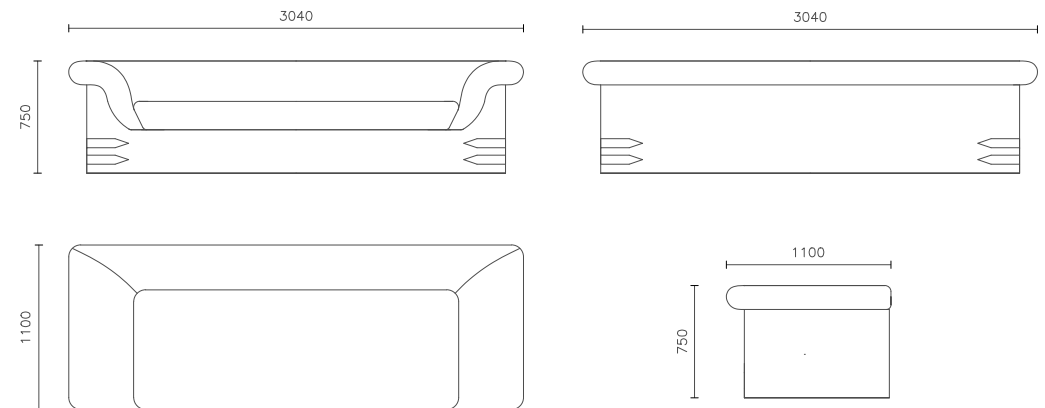

BOFRED

www.bofred.co.za | T. +27 72 629 4257 | E. info@bofred.co.za