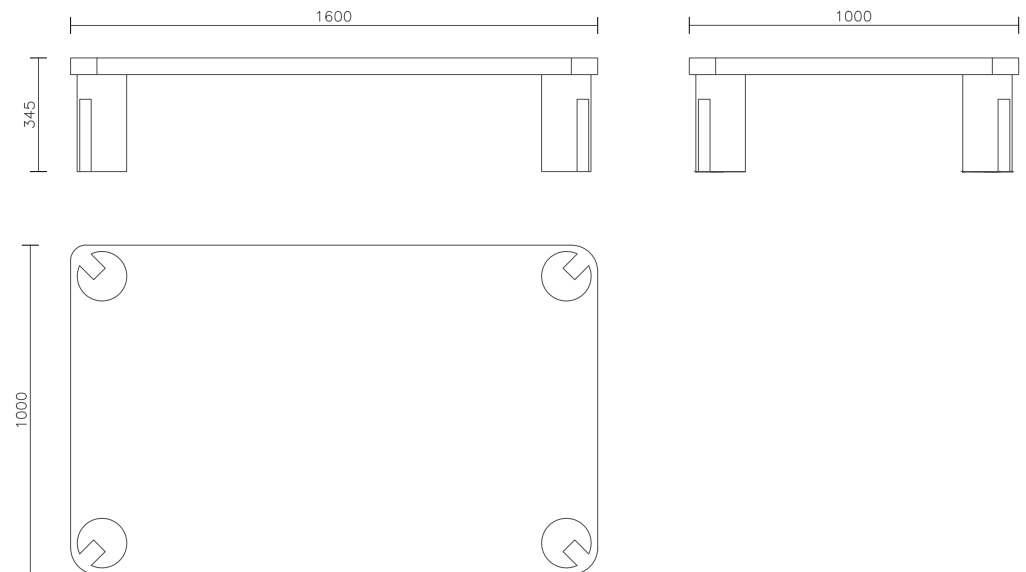

BOFRED

www.bofred.co.za | T. +27 72 629 4257 | E. info@bofred.co.za