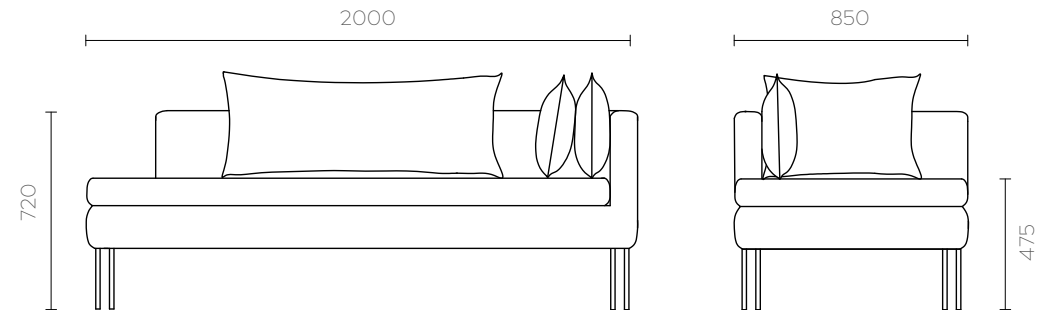

CUSTOM
FABRICS

BOFRED

www.bofred.co.za | T. +27 72 629 4257 | E. info@bofred.co.za