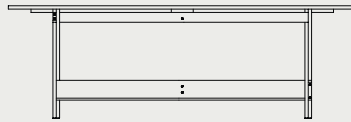

Crate
Lounge Chair
W58 x D77 x H64,5 cm
SH32 cm

Crate
Dining Bench
W132 x D64 x H81 cm
SH45 cm

Crate
Lounge Sofa
W134,5 x D77 x H64,5 cm
SH32 cm

Crate
Table
W180 x D89,5 x H74,5 cm

Crate
Table
W230 x D89,5 x H74,5 cm