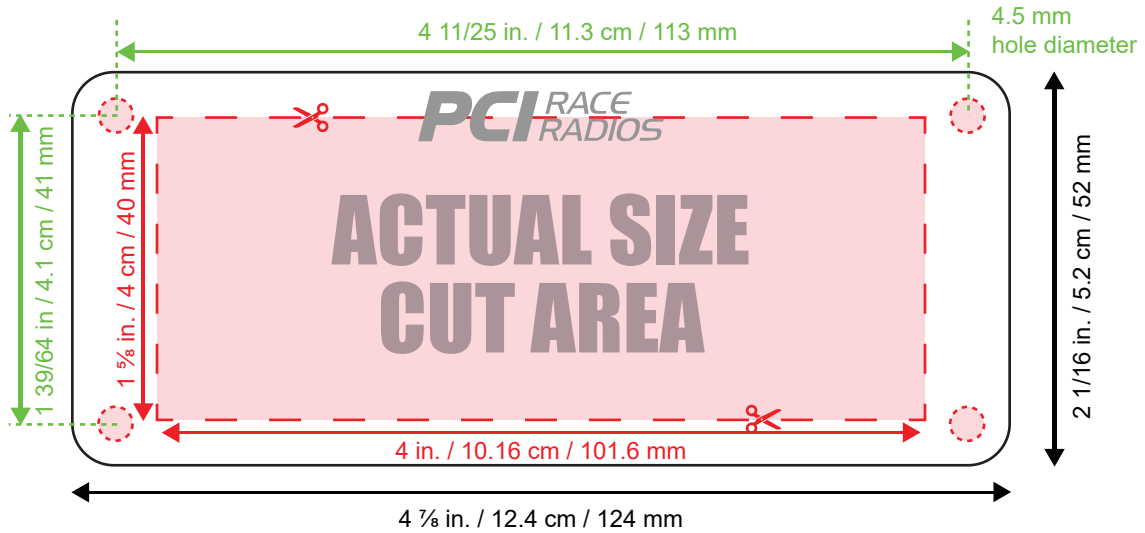

## INTERCOM FLUSH MOUNT TEMPLATE