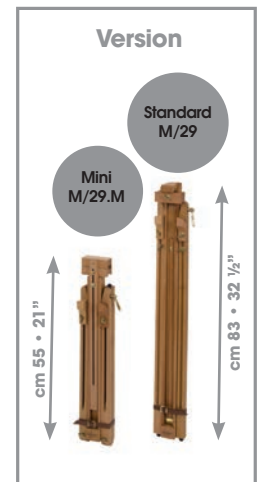

M/28
Universale

- OILIO-ACRILICO
- ACQUERELLO
- PASTELLO
- ESTERNO
- ESPOSIZIONE
- Canvas max 4 kg 8½ lbs
- 1,6 kg 3½ lbs

M/29
Base

- OILIO-ACRILICO
- ACQUERELLO
- PASTELLO
- ESTERNO
- ESPOSIZIONE
- Canvas max 4 kg 8½ lbs
- 1,6 kg 3½ lbs

M/29.al
Cavalletto da campagna alternativo

- OILIO-ACRILICO
- ACQUERELLO
- PASTELLO
- ESTERNO
- ESPOSIZIONE
- Canvas max 4 kg 8½ lbs
- 1,6 kg 3½ lbs

M/29.M
Mini cavalletto

- OILIO-ACRILICO
- ACQUERELLO
- PASTELLO
- ESTERNO
- ESPOSIZIONE
- Canvas max 5 kg 11 lbs
- 1,8 kg 4 lbs