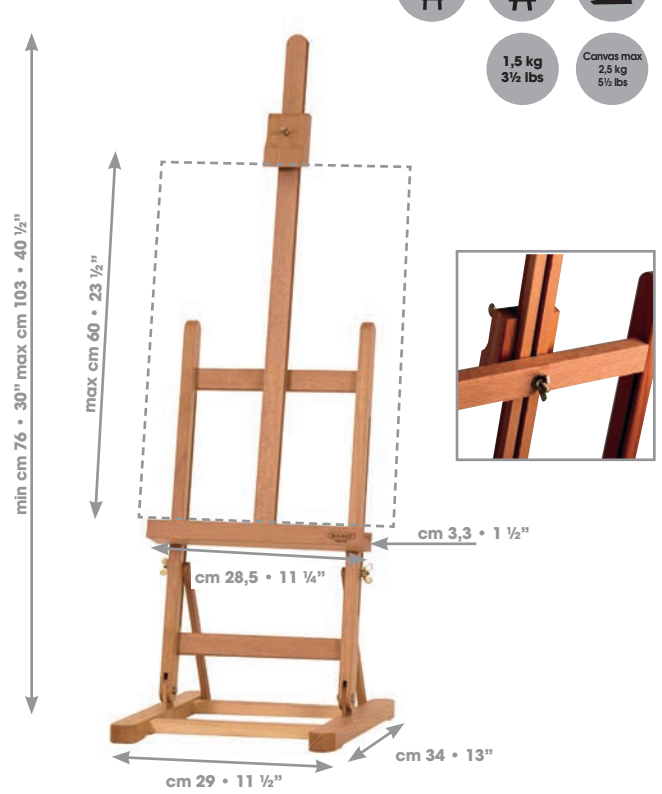

M/29.M
Mini cavalletto

- OILIO-ACRILICO
- ACQUERELLO
- PASTELLO
- ESTERNO
- ESPOSIZIONE
- Canvas max 5 kg 11 lbs
- 1,8 kg 4 lbs

M/32
Gigante

M/14
Base

M/14.AL
Alternativo

M/15
Trepiede

M/16
"Studio" miniatura