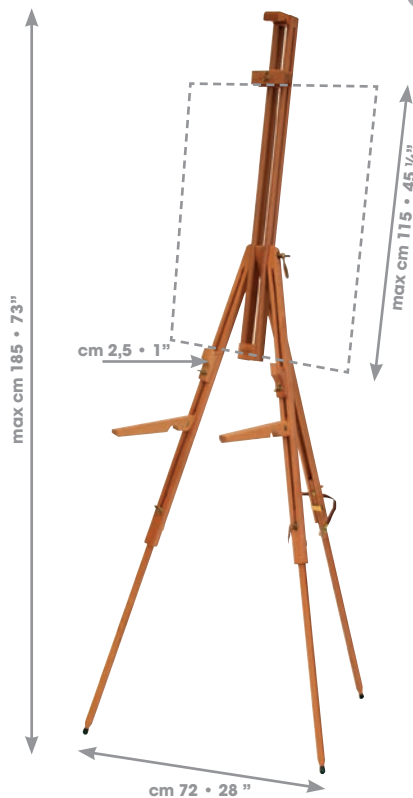

M/23
Piccola

M/24
Tavolo

M/26
Olio-Acquerello

M/27
Base

M/27.M
Mini cavalletto

M/28
Universale

- OILIO-ACRILICO
- ACQUERELLO
- PASTELLO
- ESTERNO
- ESPOSIZIONE
- Canvas max 4 kg 8½ lbs
- 1,6 kg 3½ lbs

M/29
Base

- OILIO-ACRILICO
- ACQUERELLO
- PASTELLO
- ESTERNO
- ESPOSIZIONE
- Canvas max 4 kg 8½ lbs
- 1,6 kg 3½ lbs

M/29.al
Cavalletto da campagna alternativo

- OILIO-ACRILICO
- ACQUERELLO
- PASTELLO
- ESTERNO
- ESPOSIZIONE
- Canvas max 4 kg 8½ lbs
- 1,6 kg 3½ lbs