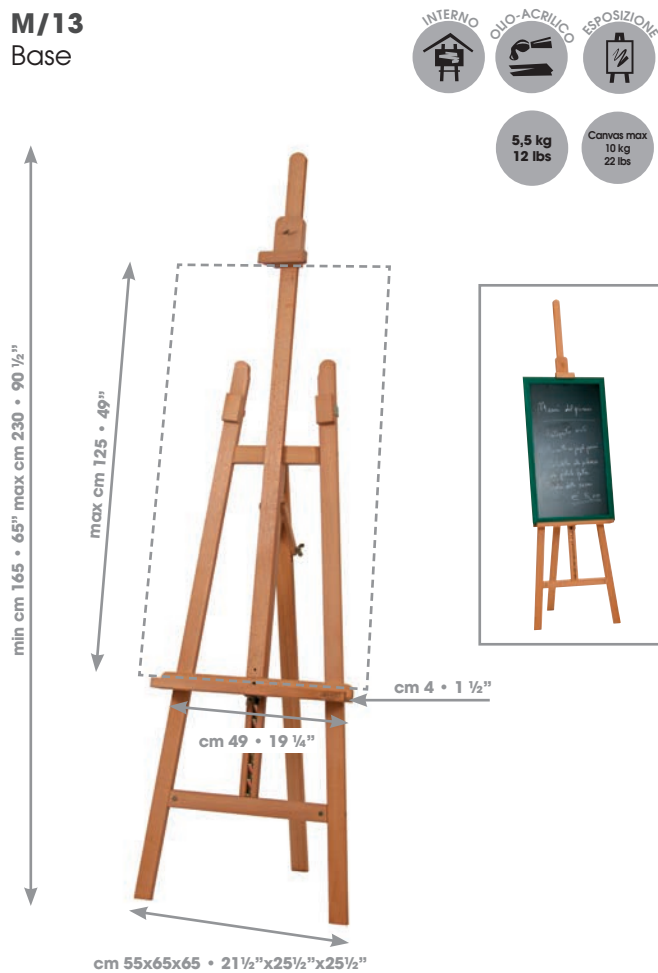

M/11
Inclinabile

M/12
Grande

M/13.AL
Cavalletti alternativi

M/13
Base

M/20.PLUS
Esposizione

M/20
Esposizione

M/25
Trasformabile in tavolo

M/22
Grande

M/23
Piccola

M/24
Tavolo

M/26
Olio-Acquerello

M/27
Base

M/27.M
Mini cavalletto

M/28
Universale

- OILIO-ACRILICO
- ACQUERELLO
- PASTELLO
- ESTERNO
- ESPOSIZIONE
- Canvas max 4 kg 8½ lbs
- 1,6 kg 3½ lbs

M/29
Base