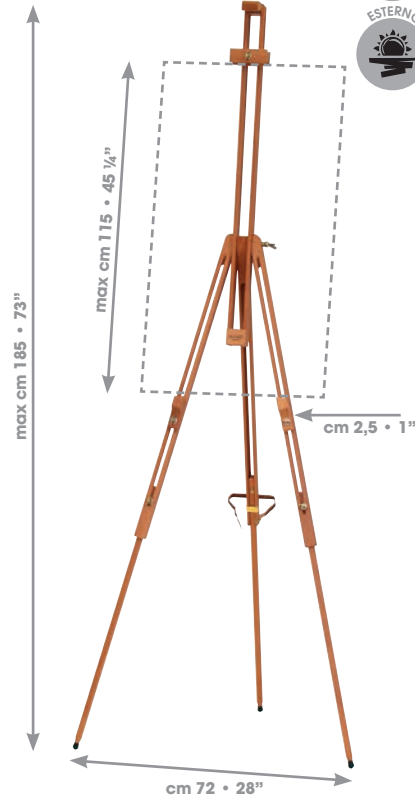

M/23
Piccola

M/24
Tavolo

M/26
Olio-Acquerello

M/27
Base

M/27.M
Mini cavalletto

M/28
Universale

- OILIO-ACRILICO
- ACQUERELLO
- PASTELLO
- ESTERNO
- ESPOSIZIONE
- Canvas max 4 kg 8½ lbs
- 1,6 kg 3½ lbs

M/29
Base

- OILIO-ACRILICO
- ACQUERELLO
- PASTELLO
- ESTERNO
- ESPOSIZIONE
- Canvas max 4 kg 8½ lbs
- 1,6 kg 3½ lbs

M/29.al
Cavalletto da campagna alternativo

- OILIO-ACRILICO
- ACQUERELLO
- PASTELLO
- ESTERNO
- ESPOSIZIONE
- Canvas max 4 kg 8½ lbs
- 1,6 kg 3½ lbs