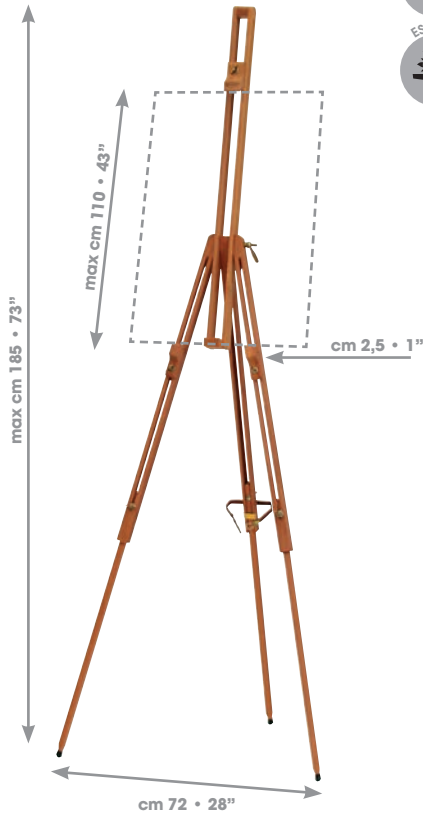

M/23
Piccola

M/24
Tavolo

M/26
Olio-Acquerello

M/27
Base

M/27.M
Mini cavalletto

M/28
Universale

- OILIO-ACRILICO
- ACQUERELLO
- PASTELLO
- ESTERNO
- ESPOSIZIONE
- Canvas max 4 kg 8½ lbs
- 1,6 kg 3½ lbs

M/29
Base

- OILIO-ACRILICO
- ACQUERELLO
- PASTELLO
- ESTERNO
- ESPOSIZIONE
- Canvas max 4 kg 8½ lbs
- 1,6 kg 3½ lbs

M/29.al
Cavalletto da campagna alternativo

- OILIO-ACRILICO
- ACQUERELLO
- PASTELLO
- ESTERNO
- ESPOSIZIONE
- Canvas max 4 kg 8½ lbs
- 1,6 kg 3½ lbs