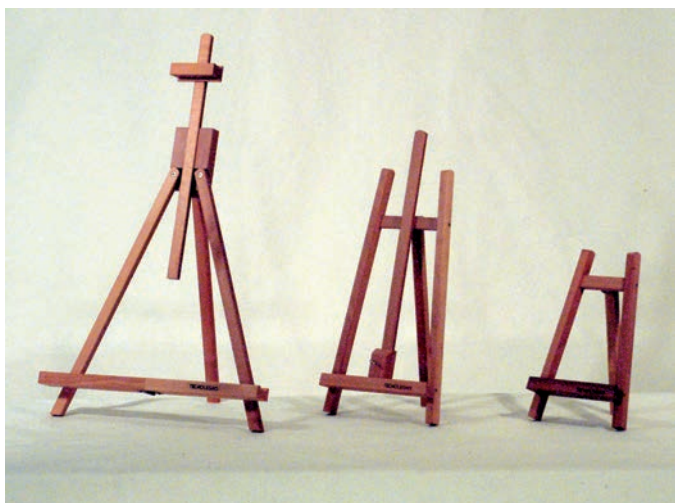

Portata tela	120 cm
Peso	1,8 kg
Dim. chiuso	87 x 13 x 7,5 cm
Dim. base	85 cm
Imballo	24 pz

**62.05**

Cavalletto campagna gigante in faggio oliato.

Portata tela	110 cm
Peso	3,8 kg
Dim. chiuso	87 x 13 x 7,5 cm
Dim. base	85 cm
Imballo	singoli

**62.45**

Cassetta cavalletto con cassetto porta colori in faggio oliato.

Portata tela	80 cm
Peso	6,4 cm
Dim. chiuso	38 x 48 cm
Imballo	singoli

**62.80**

Porta disegni in faggio oliato.

Peso	3,3 cm
Dimensioni	56 L x 84 H cm
Imballo	singoli

**62.18**

Leggio in faggio oliato.

Portata tela	48 cm
Peso	1,2 cm
Dim. chiuso	34 x 42 cm
Dim. base	44 cm
Imballo	singoli

62.09

Cavalletto da tavolo in faggio oliato.

Portata tela	61 cm
Peso	0,6 kg
Dim. chiuso	7 x 7 x 47 cm
Dim.base	40 cm
Imballo	singoli