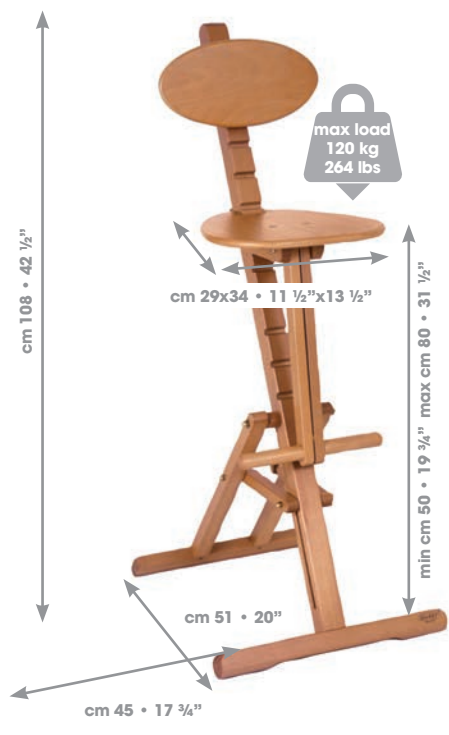

Canvas max
10 kg
22 lbs

1 kg
2 1/4 lbs

M/47

Supporto multilivello
porta accessori per artisti

9 kg
20 lbs

M/44

Sgabello regolabile

6 kg
13 lbs

M/39

Seggiolino pieghevole

1 kg
2 1/4 lbs

M/41
Tavolozza Diaz

1 kg
2 1/4 lbs

M/42
Tavolozza Bat

300 gr
10 1/2 oz

M/O
Tavolozze