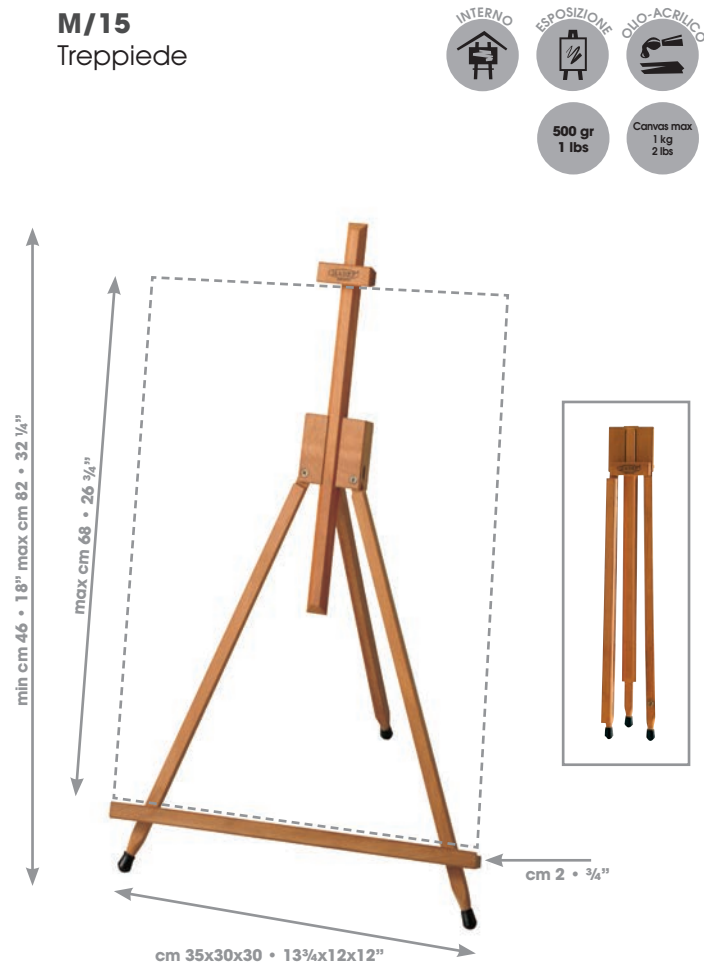

M/29.M
Mini cavalletto

- OILIO-ACRILICO
- ACQUERELLO
- PASTELLO
- ESTERNO
- ESPOSIZIONE
- Canvas max 5 kg 11 lbs
- 1,8 kg 4 lbs

M/32
Gigante

M/14
Base

M/14.AL
Alternativo

M/15
Trepiede

M/16
"Studio" miniatura