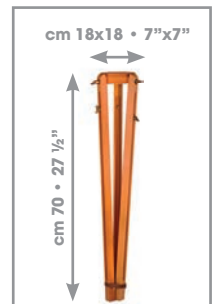

M/17
Super

M/21
"Lira" miniatura

M/31
Olio-Acquerello

M/34
Esposizione

M/37
Trespolo scultore da tavolo

2,5 kg
5 1/2 lbs

M/36
Trespolo scultore

8 kg
17 1/2 lbs

M/A30
Accessorio rotatorio universale

1,3 kg
3 lbs

M/105

Cassetta pochade

3,2 kg
7 lbs

M/100 ÷ M/103
Cassette portacolori

	M/100			M/101			M/102			M/103		
	x	y	z	x	y	z	x	y	z	x	y	z
cm	30	20	3	35	25	3	40	30	3	45	35	3
inches	12"	8"	1¼"	14"	10"	1¼"	16"	12"	1¼"	18"	14"	1¼"