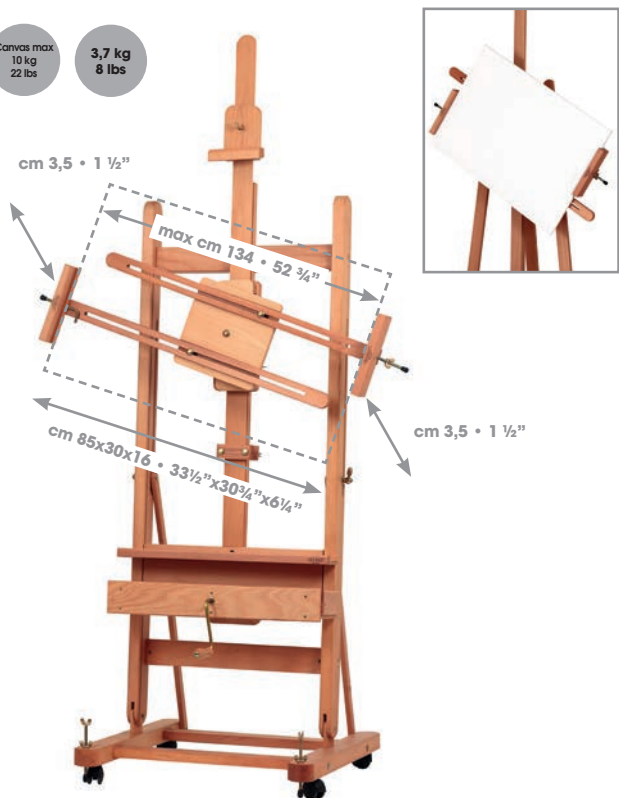

M/A40

Accessorio rotatorio universale

Canvas max
10 kg
22 lbs

3,7 kg
8 lbs