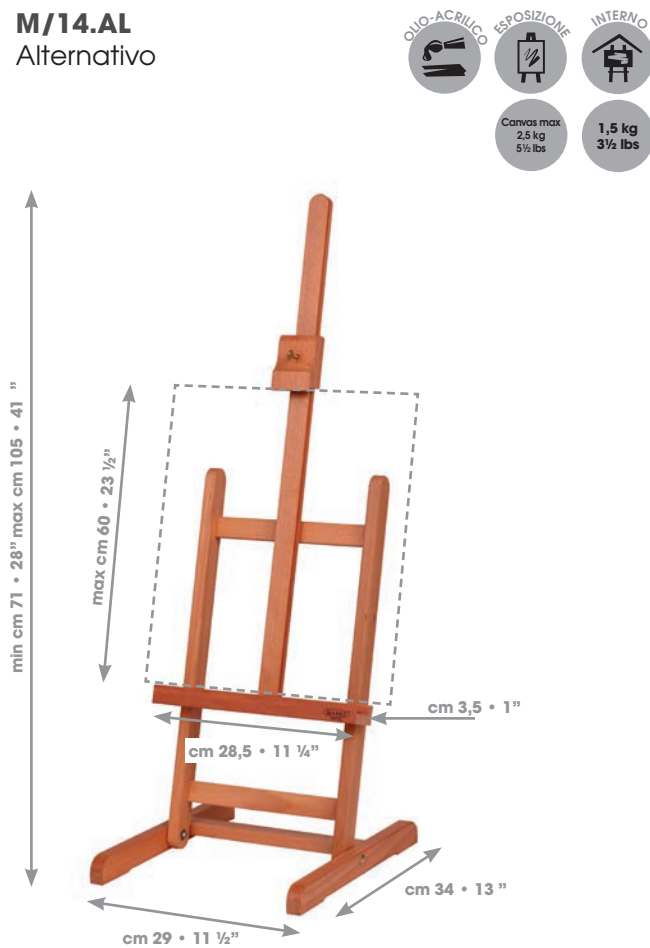

M/29.M
Mini cavalletto

- OILIO-ACRILICO
- ACQUERELLO
- PASTELLO
- ESTERNO
- ESPOSIZIONE
- Canvas max 5 kg 11 lbs
- 1,8 kg 4 lbs

M/32
Gigante

M/14
Base

M/14.AL
Alternativo

M/15
Trepiede

M/16
"Studio" miniatura