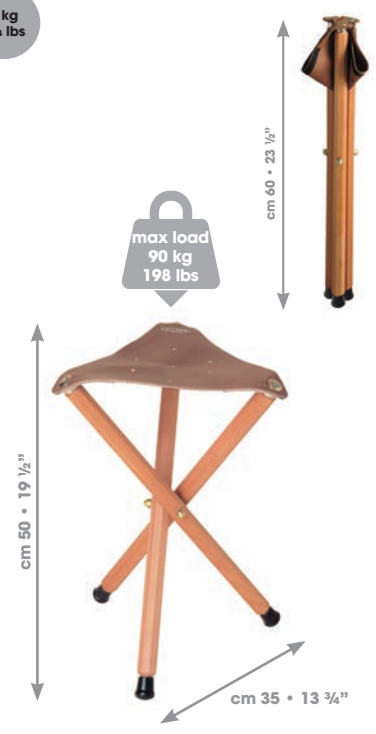

Canvas max
10 kg
22 lbs

1 kg
2 1/4 lbs

M/47

Supporto multilivello
porta accessori per artisti

9 kg
20 lbs

M/44

Sgabello regolabile

6 kg
13 lbs

M/39

Seggiolino pieghevole

1 kg
2 1/4 lbs

M/41
Tavolozza Diaz

1 kg
2 1/4 lbs

M/42
Tavolozza Bat

300 gr
10 1/2 oz

M/O
Tavolozze