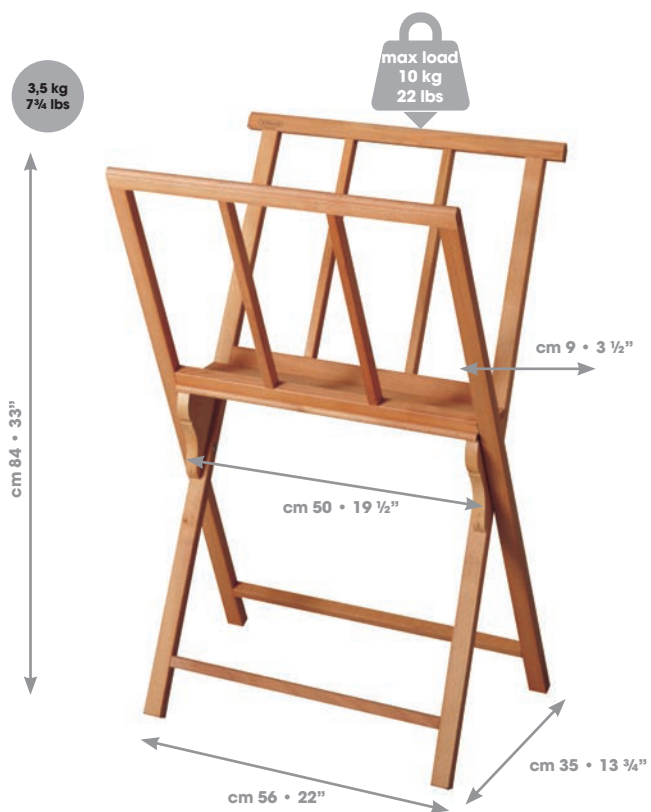

M/A60

Tavoletta portablocco con clip

	M/A60-S	M/A60-M	M/A60-L
Dimensioni - cm	24x37	48x48	60x66
Dimensions - inches	9½"x14½"	19"x19"	23½"x26"
Dimensione max foglio - cm	21x30	40x40	50x60
Max sheet size - inches	8¼"x11¾"	15¾"x15¾"	19½"x23½"

M/38

Portadisegni pieghevole

M/40

Portadisegni gigante

Cavalletti in legno

62.27

Cavalletto studio con cassetta portaoggetti in faggio oliato.

Portata tela 140 cm
 Peso 10 kg
 Dim. chiuso 170 cm
 Dim. base 56 x 48 cm
 Imballo singoli

62.23

Cavalletto lira per esposizione in faggio oliato.

Portata tela 120 cm
 Peso 5 kg
 Dim. chiuso 148 cm
 Dim. base 59 x 150 cm
 Imballo singoli

62.21

Cavalletto lira con mensola e asta fissa in faggio oliato.