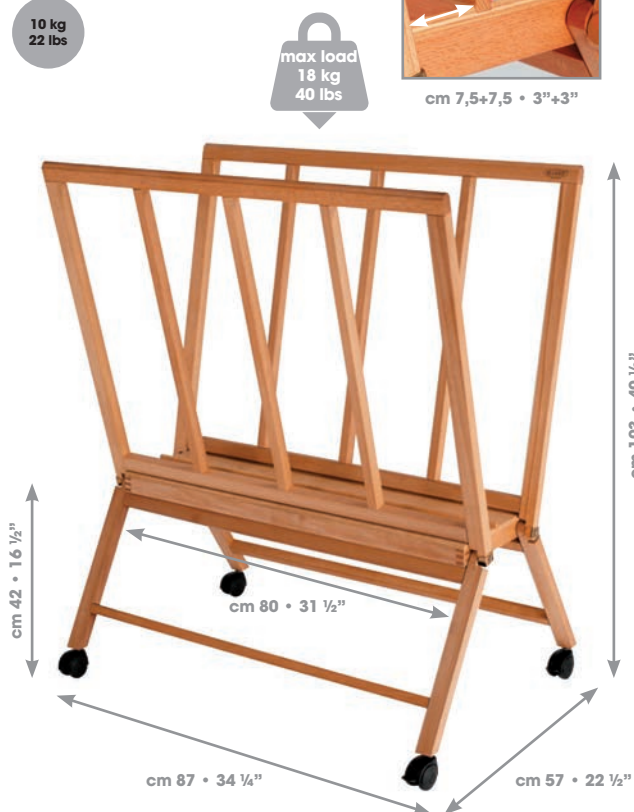

M/A60

Tavoletta portablocco con clip

	M/A60-S	M/A60-M	M/A60-L
Dimensioni - cm	24x37	48x48	60x66
Dimensions - inches	9½"x14½"	19"x19"	23½"x26"
Dimensione max foglio - cm	21x30	40x40	50x60
Max sheet size - inches	8¼"x11¾"	15¾"x15¾"	19½"x23½"

M/38

Portadisegni pieghevole

M/40

Portadisegni gigante

Cavalletti in legno

62.27

Cavalletto studio con cassetta portaoggetti in faggio oliato.

Portata tela 140 cm
 Peso 10 kg
 Dim. chiuso 170 cm
 Dim. base 56 x 48 cm
 Imballo singoli

62.23

Cavalletto lira per esposizione in faggio oliato.

Portata tela 120 cm
 Peso 5 kg
 Dim. chiuso 148 cm
 Dim. base 59 x 150 cm
 Imballo singoli

62.21

Cavalletto lira con mensola e asta fissa in faggio oliato.