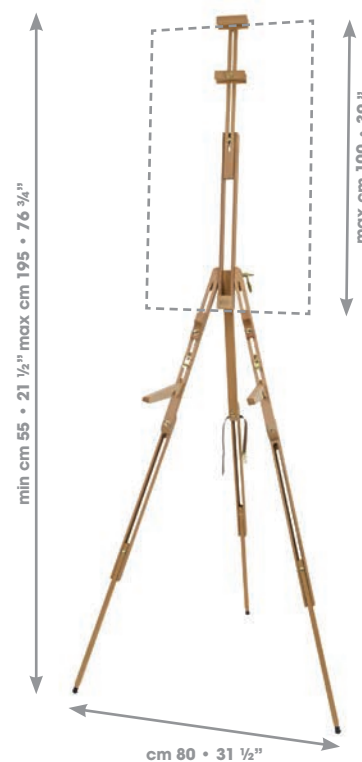

M/23
Piccola

M/24
Tavolo

M/26
Olio-Acquerello

M/27
Base

M/27.M
Mini cavalletto

M/28
Universale

- OILIO-ACRILICO
- ACQUERELLO
- PASTELLO
- ESTERNO
- ESPOSIZIONE
- Canvas max 4 kg 8½ lbs
- 1,6 kg 3½ lbs

M/29
Base

- OILIO-ACRILICO
- ACQUERELLO
- PASTELLO
- ESTERNO
- ESPOSIZIONE
- Canvas max 4 kg 8½ lbs
- 1,6 kg 3½ lbs

M/29.al
Cavalletto da campagna alternativo

- OILIO-ACRILICO
- ACQUERELLO
- PASTELLO
- ESTERNO
- ESPOSIZIONE
- Canvas max 4 kg 8½ lbs
- 1,6 kg 3½ lbs