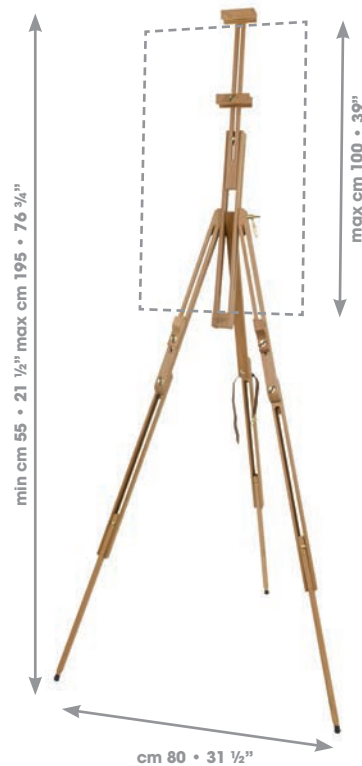

M/29.M
Mini cavalletto

- OILIO-ACRILICO
- ACQUERELLO
- PASTELLO
- ESTERNO
- ESPOSIZIONE
- Canvas max 5 kg 11 lbs
- 1,8 kg 4 lbs