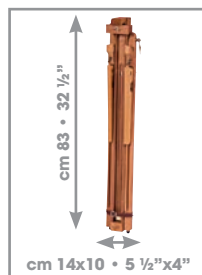

M/23
Piccola

M/24
Tavolo

M/26
Olio-Acquerello

M/27
Base

M/27.M
Mini cavalletto

M/28
Universale

- OILIO-ACRILICO
- ACQUERELLO
- PASTELLO
- ESTERNO
- ESPOSIZIONE
- Canvas max 4 kg 8½ lbs
- 1,6 kg 3½ lbs

M/29
Base