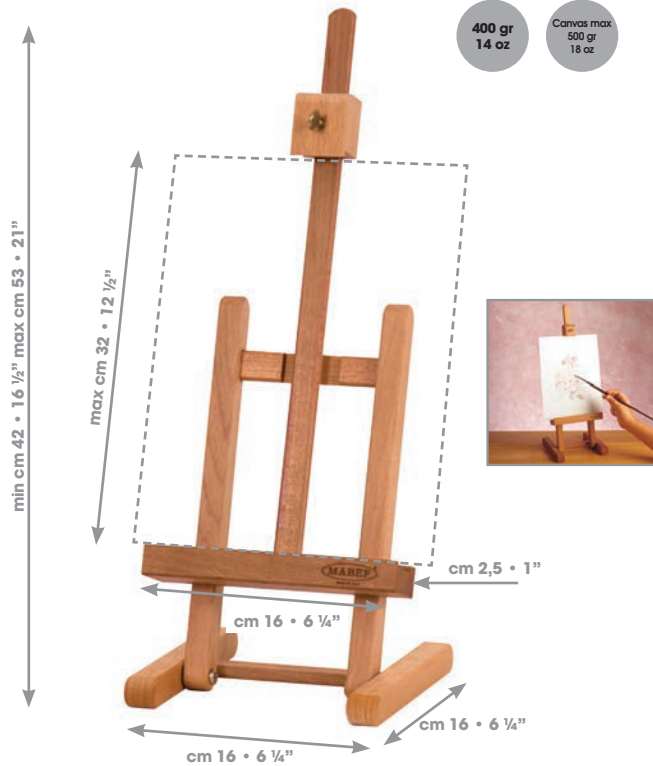

M/29.M
Mini cavalletto

- OILIO-ACRILICO
- ACQUERELLO
- PASTELLO
- ESTERNO
- ESPOSIZIONE
- Canvas max 5 kg 11 lbs
- 1,8 kg 4 lbs

M/32
Gigante

M/14
Base

M/14.AL
Alternativo

M/15
Trepiede

M/16
"Studio" miniatura