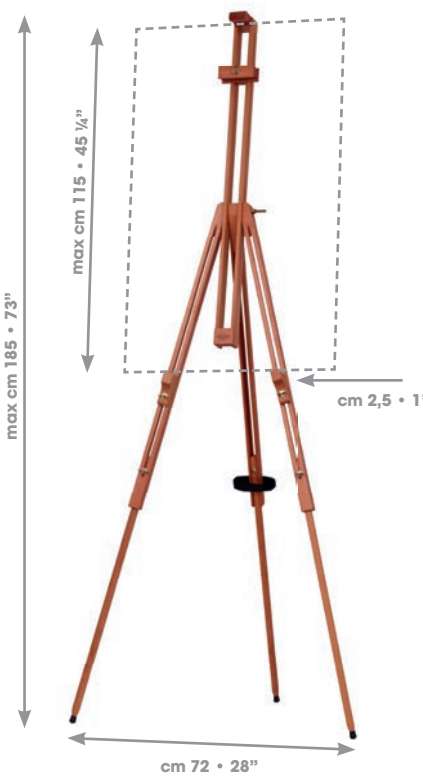

M/23
Piccola

M/24
Tavolo

M/26
Olio-Acquerello

M/27
Base

M/27.M
Mini cavalletto

M/28
Universale

- OILIO-ACRILICO
- ACQUERELLO
- PASTELLO
- ESTERNO
- ESPOSIZIONE
- Canvas max 4 kg 8½ lbs
- 1,6 kg 3½ lbs

M/29
Base

- OILIO-ACRILICO
- ACQUERELLO
- PASTELLO
- ESTERNO
- ESPOSIZIONE
- Canvas max 4 kg 8½ lbs
- 1,6 kg 3½ lbs

M/29.al
Cavalletto da campagna alternativo

- OILIO-ACRILICO
- ACQUERELLO
- PASTELLO
- ESTERNO
- ESPOSIZIONE
- Canvas max 4 kg 8½ lbs
- 1,6 kg 3½ lbs