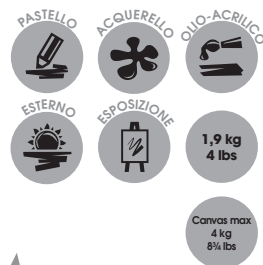

M/23
Piccola

M/24
Tavolo

M/26
Olio-Acquerello

M/27
Base

M/27.M
Mini cavalletto

M/28
Universale

- OILIO-ACRILICO
- ACQUERELLO
- PASTELLO
- ESTERNO
- ESPOSIZIONE
- Canvas max 4 kg 8½ lbs
- 1,6 kg 3½ lbs

M/29
Base