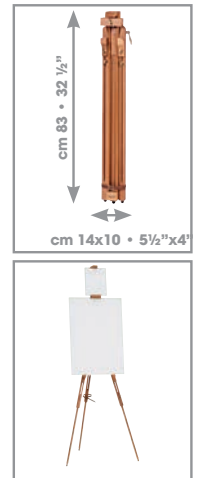

M/23
Piccola

M/24
Tavolo

M/26
Olio-Acquerello

M/27
Base

M/27.M
Mini cavalletto

M/28
Universale

- OILIO-ACRILICO
- ACQUERELLO
- PASTELLO
- ESTERNO
- ESPOSIZIONE
- Canvas max 4 kg 8½ lbs
- 1,6 kg 3½ lbs

M/29
Base

- OILIO-ACRILICO
- ACQUERELLO
- PASTELLO
- ESTERNO
- ESPOSIZIONE
- Canvas max 4 kg 8½ lbs
- 1,6 kg 3½ lbs

M/29.al
Cavalletto da campagna alternativo

- OILIO-ACRILICO
- ACQUERELLO
- PASTELLO
- ESTERNO
- ESPOSIZIONE
- Canvas max 4 kg 8½ lbs
- 1,6 kg 3½ lbs