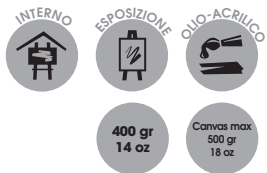

M/16
"Studio" miniatura

M/17
Super