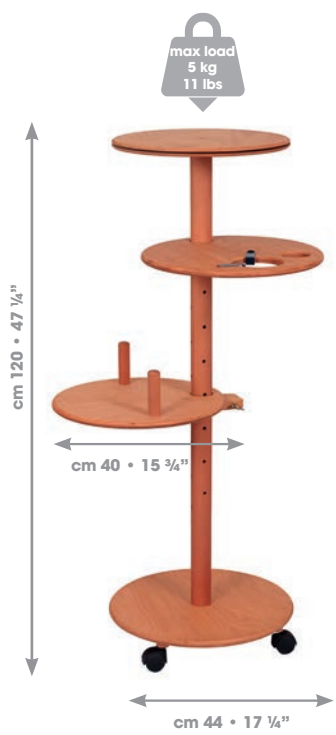

Canvas max
10 kg
22 lbs

1 kg
2 1/4 lbs

M/47

Supporto multilivello
porta accessori per artisti

9 kg
20 lbs

M/44

Sgabello regolabile

6 kg
13 lbs

M/39

Seggiolino pieghevole

1 kg
2 1/4 lbs

M/41
Tavolozza Diaz

1 kg
2 1/4 lbs

M/42
Tavolozza Bat

300 gr
10 1/2 oz

M/O
Tavolozze