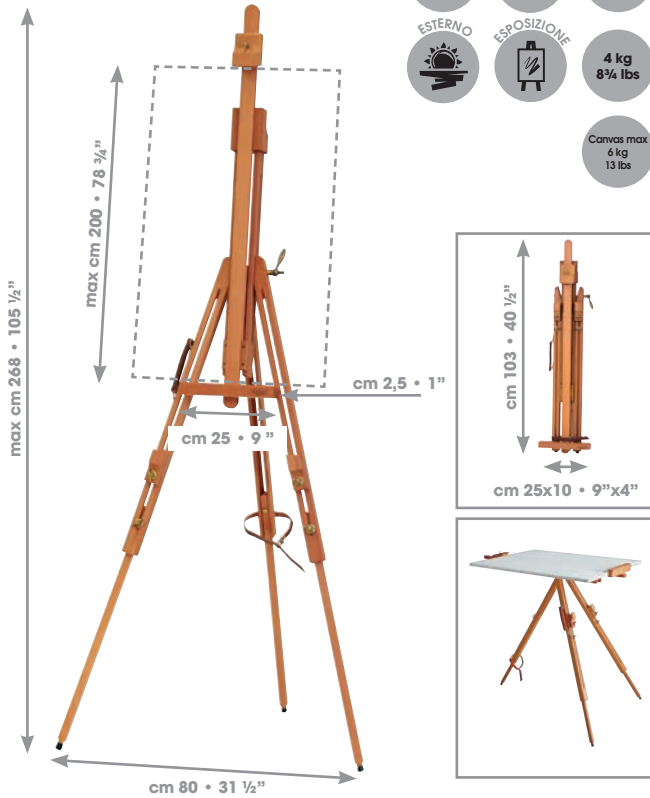

M/32
Gigante