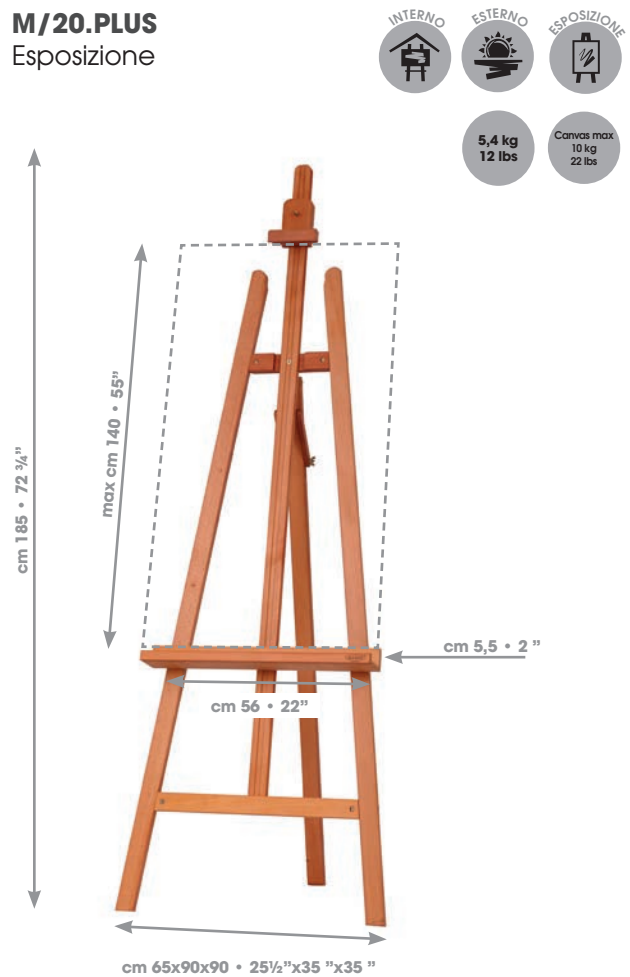

M/11
Inclinabile

M/12
Grande

M/13.AL
Cavalletti alternativi

M/13
Base

M/20.PLUS
Esposizione

M/20
Esposizione

M/25
Trasformabile in tavolo

M/22
Grande

M/23
Piccola

M/24
Tavolo

M/26
Olio-Acquerello

M/27
Base

M/27.M
Mini cavalletto

M/28
Universale

- OILIO-ACRILICO
- ACQUERELLO
- PASTELLO
- ESTERNO
- ESPOSIZIONE
- Canvas max 4 kg 8½ lbs
- 1,6 kg 3½ lbs

M/29
Base