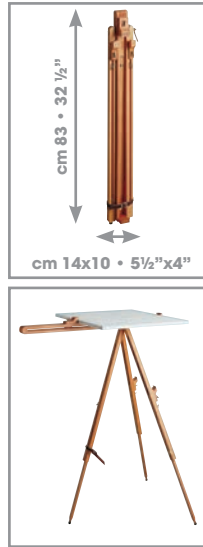

M/23
Piccola

M/24
Tavolo

M/26
Olio-Acquerello

M/27
Base

M/27.M
Mini cavalletto

M/28
Universale

- OILIO-ACRILICO
- ACQUERELLO
- PASTELLO
- ESTERNO
- ESPOSIZIONE
- Canvas max 4 kg 8½ lbs
- 1,6 kg 3½ lbs

M/29
Base

- OILIO-ACRILICO
- ACQUERELLO
- PASTELLO
- ESTERNO
- ESPOSIZIONE
- Canvas max 4 kg 8½ lbs
- 1,6 kg 3½ lbs

M/29.al
Cavalletto da campagna alternativo

- OILIO-ACRILICO
- ACQUERELLO
- PASTELLO
- ESTERNO
- ESPOSIZIONE
- Canvas max 4 kg 8½ lbs
- 1,6 kg 3½ lbs