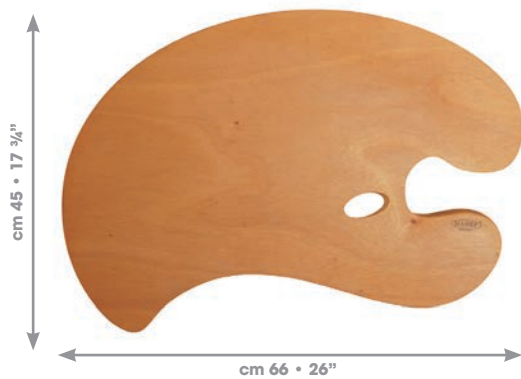

Canvas max
10 kg
22 lbs

1 kg
2 1/4 lbs

M/47

Supporto multilivello
porta accessori per artisti

9 kg
20 lbs

M/44

Sgabello regolabile

6 kg
13 lbs

M/39

Seggiolino pieghevole

1 kg
2 1/4 lbs

M/41
Tavolozza Diaz

1 kg
2 1/4 lbs

M/42
Tavolozza Bat

300 gr
10 1/2 oz

M/O
Tavolozze

1 kg
2 1/4 lbs

	M/O2030	M/O2535	M/O3040	M/O3545
cm	20x30	25x35	30x40	35x45
inches	8"x12"	10"x14"	12"x16"	14"x18"

M/R
Tavolozze

1 kg
2 1/4 lbs

	M/R2030	M/R2535	M/R3040	M/R3545
cm	20x30	25x35	30x40	35x45
inches	8"x12"	10"x14"	12"x16"	14"x18"