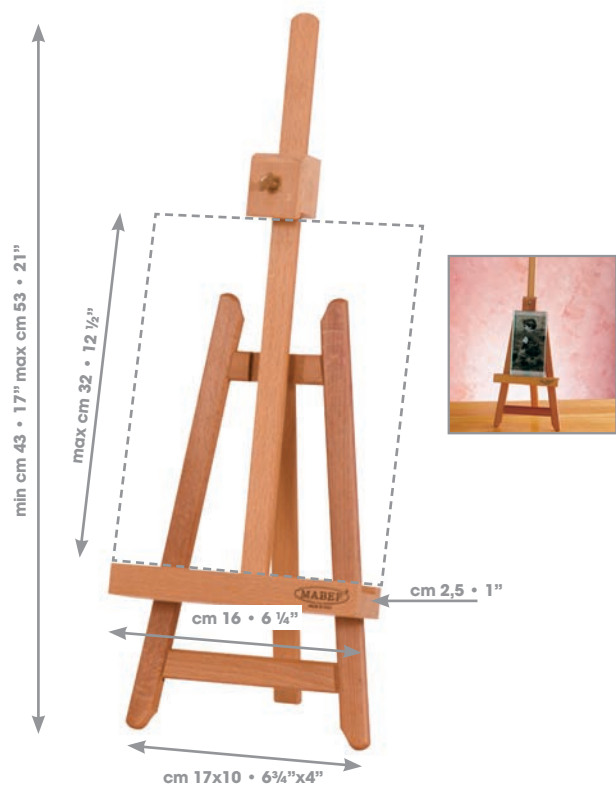

M/21
"Lira" miniatura