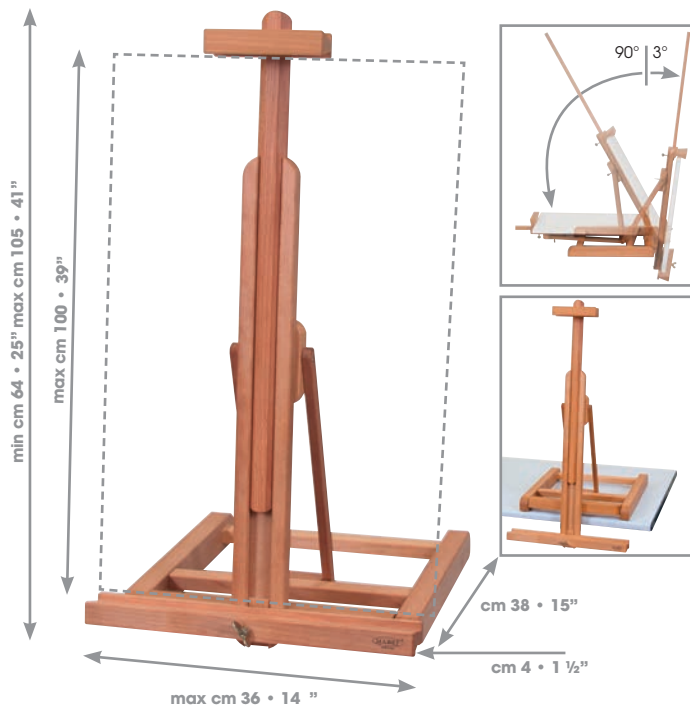

M/31
Olio-Acquerello