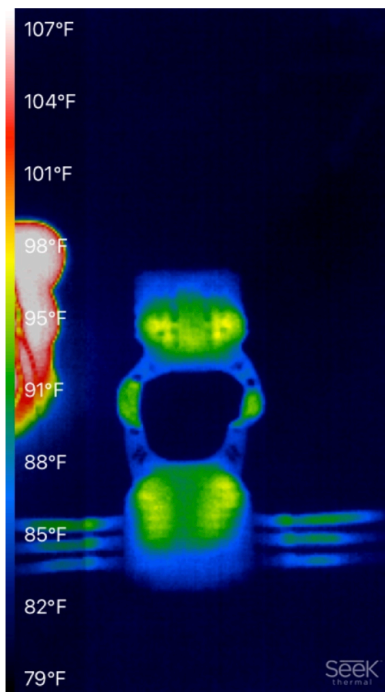

Carriers mounted to mannequin for 10 mins

Shaw Concepts ARC V2

Shaw Concepts ARC V2 - ICEVENTS®

Crye AVS - Crye Pads

Crye AVS - ICEVENTS®

Crye AVS - No padding

T.Rex Arms AC1

Cye JPC 2.0