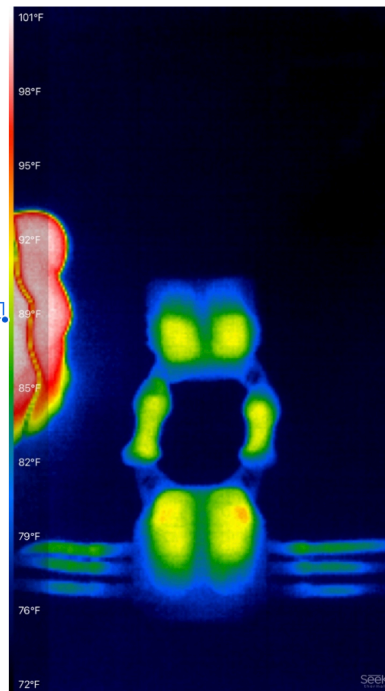

ICEPLATE EXO® - ICEVENTS®