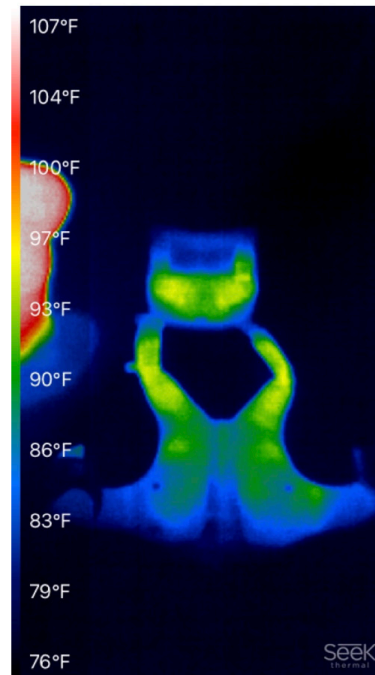

Carriers mounted to mannequin for 10 mins

Shaw Concepts ARC V2

Shaw Concepts ARC V2 - ICEVENTS®

Crye AVS - Crye Pads

Crye AVS - ICEVENTS®

Crye AVS - No padding

T.Rex Arms AC1

Cye JPC 2.0