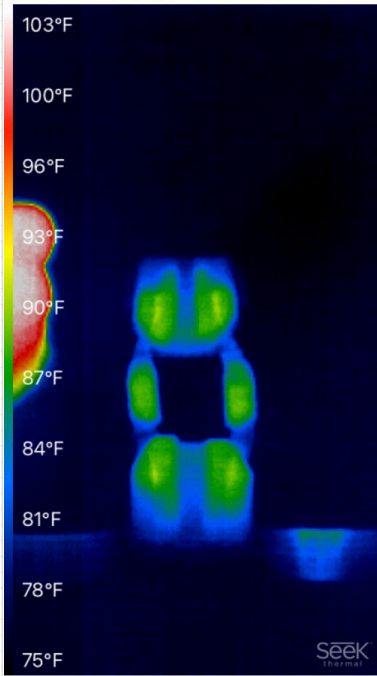

Carriers mounted to mannequin for 10 mins

Shaw Concepts ARC V2

Shaw Concepts ARC V2 - ICEVENTS®

Crye AVS - Crye Pads

Crye AVS - ICEVENTS®

Crye AVS - No padding

T.Rex Arms AC1

Cye JPC 2.0