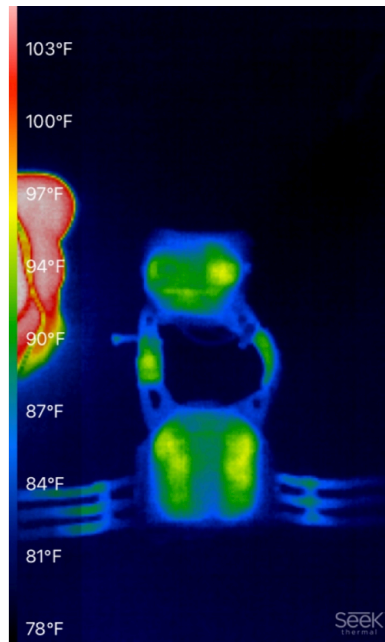

Carriers mounted to mannequin for 10 mins

Shaw Concepts ARC V2

Shaw Concepts ARC V2 - ICEVENTS®

Crye AVS - Crye Pads

Crye AVS - ICEVENTS®

Crye AVS - No padding

T.Rex Arms AC1

Cye JPC 2.0