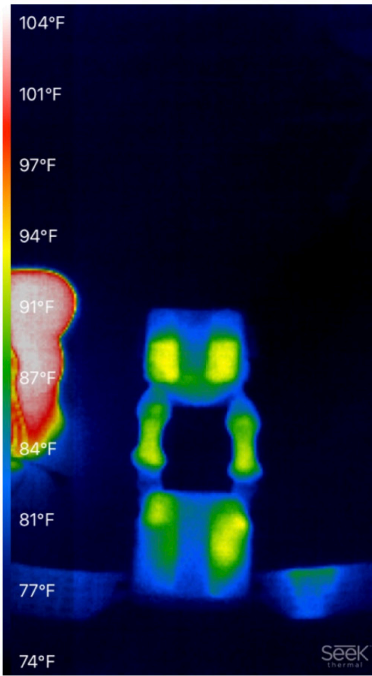

Carriers mounted to mannequin for 10 mins

Shaw Concepts ARC V2

Shaw Concepts ARC V2 - ICEVENTS®

Crye AVS - Crye Pads

Crye AVS - ICEVENTS®

Crye AVS - No padding

T.Rex Arms AC1

Cye JPC 2.0