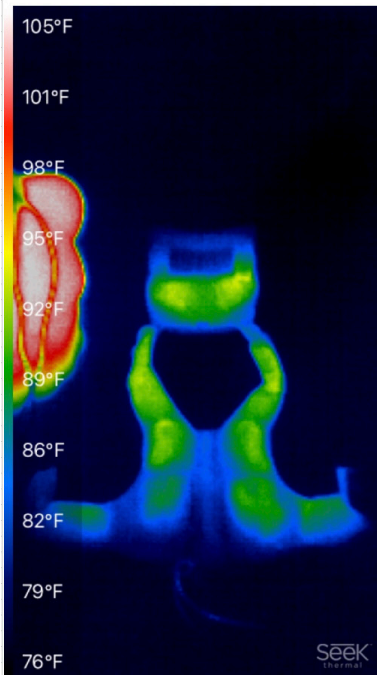

Carriers mounted to mannequin for 10 mins

Shaw Concepts ARC V2

Shaw Concepts ARC V2 - ICEVENTS®

Crye AVS - Crye Pads

Crye AVS - ICEVENTS®

Crye AVS - No padding

T.Rex Arms AC1

Cye JPC 2.0