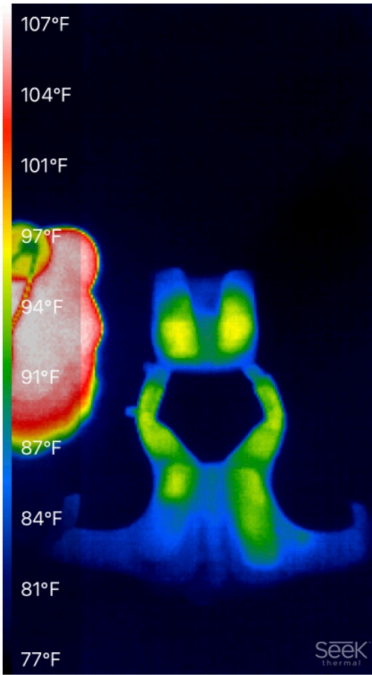

Carriers mounted to mannequin for 10 mins

Shaw Concepts ARC V2

Shaw Concepts ARC V2 - ICEVENTS®

Crye AVS - Crye Pads

Crye AVS - ICEVENTS®

Crye AVS - No padding

T.Rex Arms AC1

Cye JPC 2.0