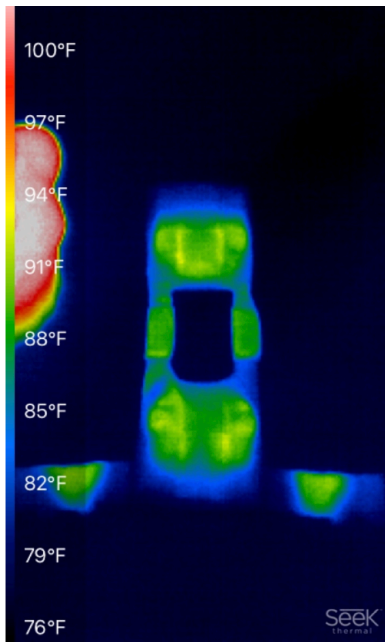

Carriers mounted to mannequin for 10 mins

Shaw Concepts ARC V2

Shaw Concepts ARC V2 - ICEVENTS®

Crye AVS - Crye Pads

Crye AVS - ICEVENTS®

Crye AVS - No padding

T.Rex Arms AC1

Cye JPC 2.0