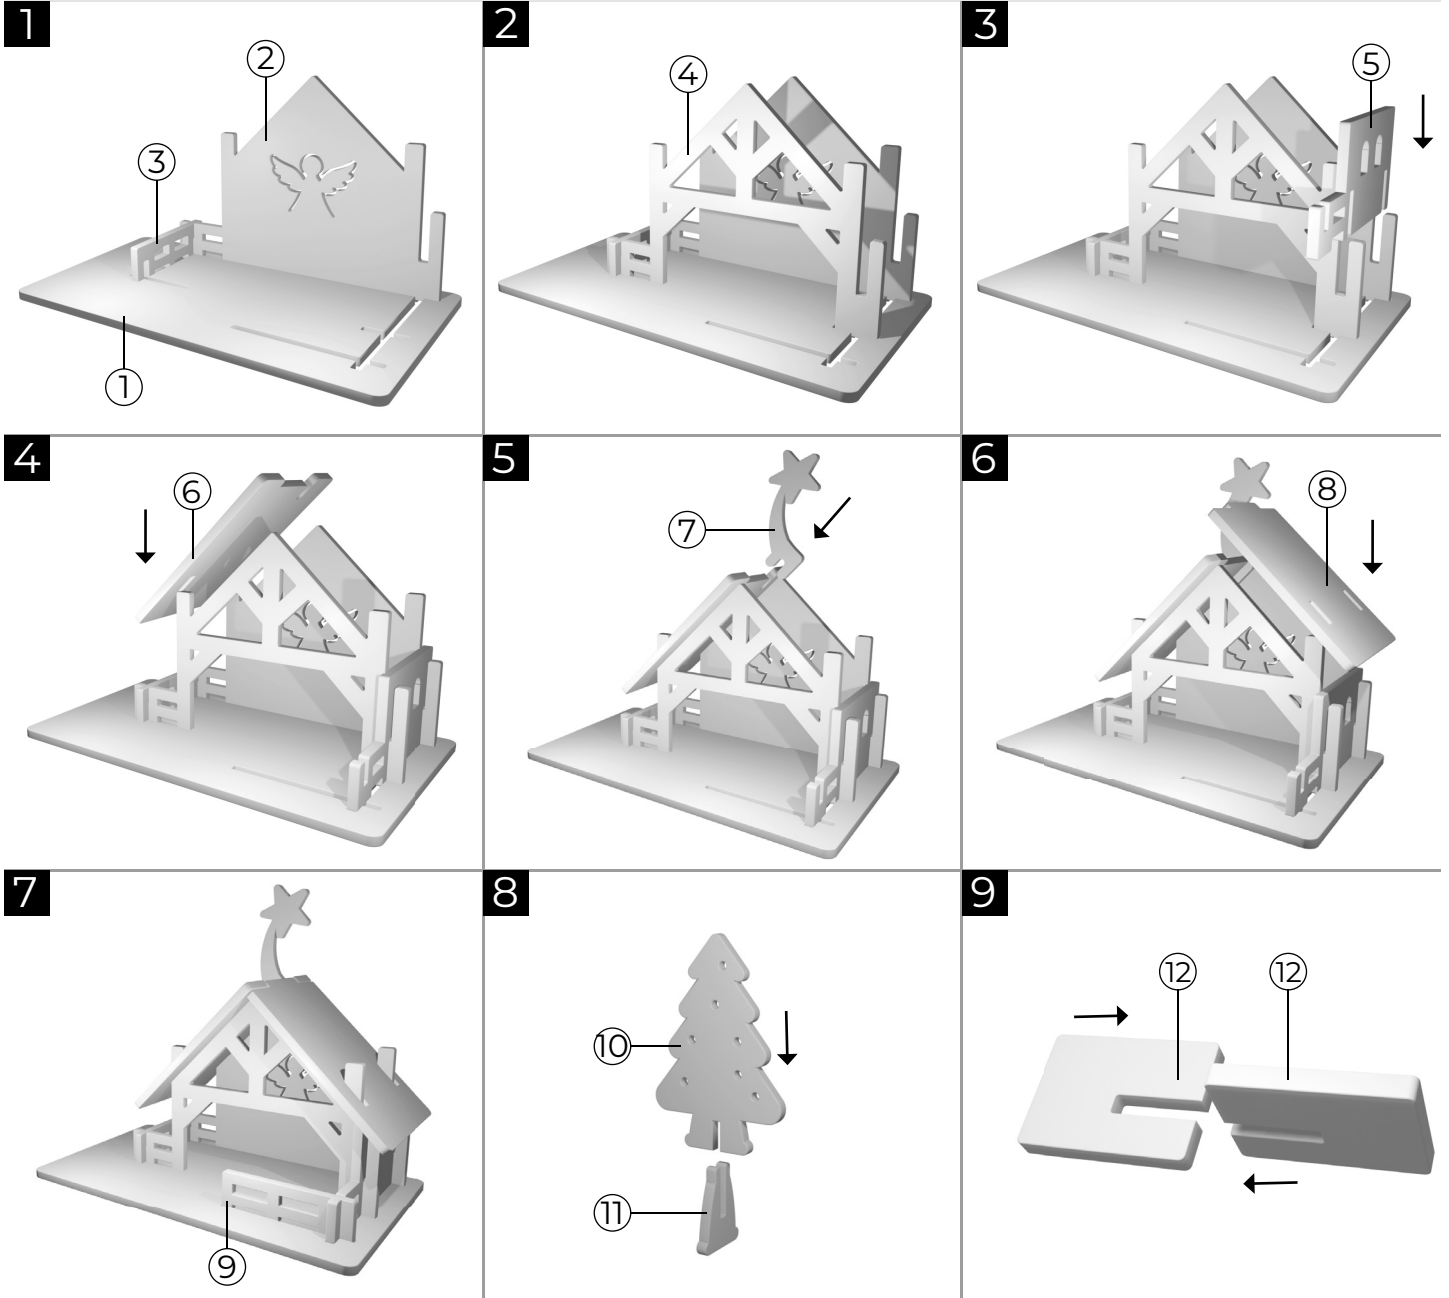

Nativity scene - Weihnachtskrippe

Kerststal - Crèche

Niet geschikt voor kinderen onder de 3 jaar
 Not suitable for children under 3 years old
 Nicht für Kinder unter 3 Jahren geeignet
 Ne convient pas aux enfants de moins de 3 ans