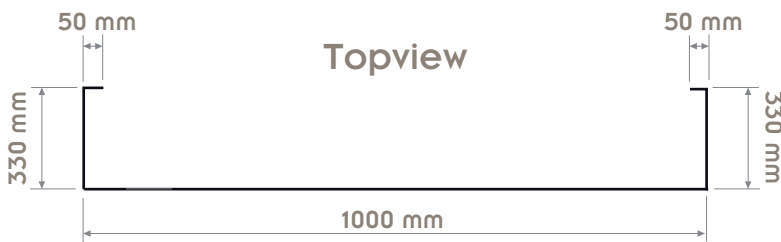

po82c

Bitte setzen Sie **keine Passer- oder Schnittmarken**.

Please do **not place any crop or corner marks**.

Frame Dimensions:

Width 1000 mm

Height 1000 mm

Depth 340 mm

### Graphic Dimensions

(A) Datenformat / Total Size

(B) Endformat / Final Size

Beschnittzugabe / Bleed x = 10 mm