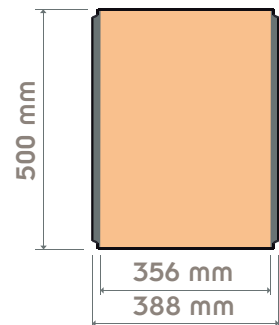

MESSEGURU

REIFELTSHAMMER

t600-2000

Bitte setzen Sie keine **keine Passer- oder Schnittmarken**.

Please do **not place any crop or corner marks**.

Graphic Dimensions

Ⓐ Datenformat / Total Size

Ⓑ Nicht sichtbarer Bereich / Not Visible Area

ca. 16 mm ca. 32 mm ca. 32 mm ca. 32 mm ca. 16 mm

Panel

Ⓑ Not Visible Area