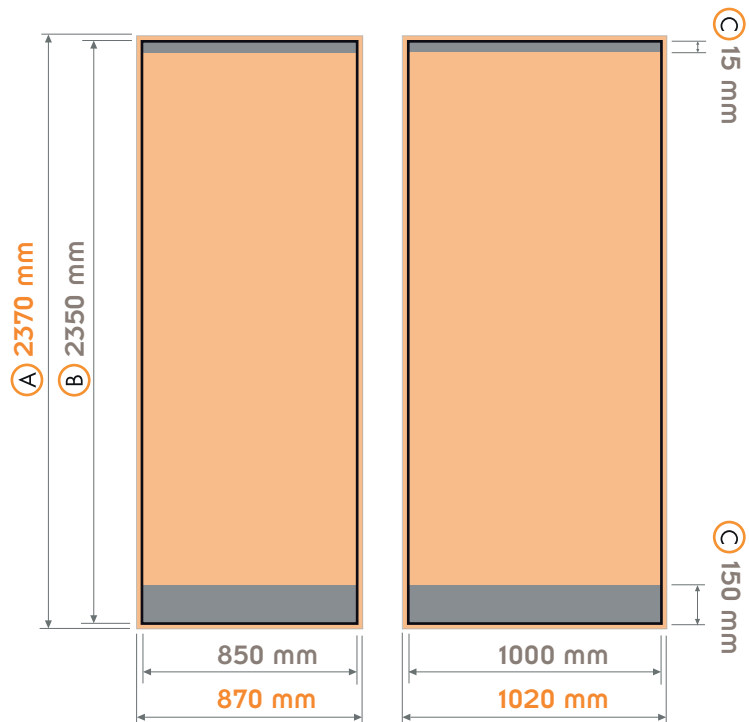

### ru18.2

850 / 1000

Visible Height 1600-2200

Bitte setzen Sie **keine** Passer- oder Schnittmarken.

Please do **not** place any crop or corner marks.

### Graphic Dimensions

(A) Datenformat / Total Size

(B) Endformat / Final Size

Beschnittzugabe / Bleed x = 10 mm

### ru18.2

1200 / 1500 / 2000  
Visible Height 1600-2200

Bitte setzen Sie **keine Passer- oder Schnittmarken.**

Please do **not** place any crop or corner marks.

### Graphic Dimensions

**A** Datenformat / Total Size

**B** Endformat / Final Size

Beschnittzugabe / Bleed x = 10 mm

 **C** Not Visible Area