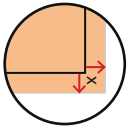

### ru18.2

850 / 1000

Visible Height 1600-2200

Bitte setzen Sie **keine** Passer- oder Schnittmarken.

Please do **not** place any crop or corner marks.

### Graphic Dimensions

(A) Datenformat / Total Size

(B) Endformat / Final Size

Beschnittzugabe / Bleed x = 10 mm