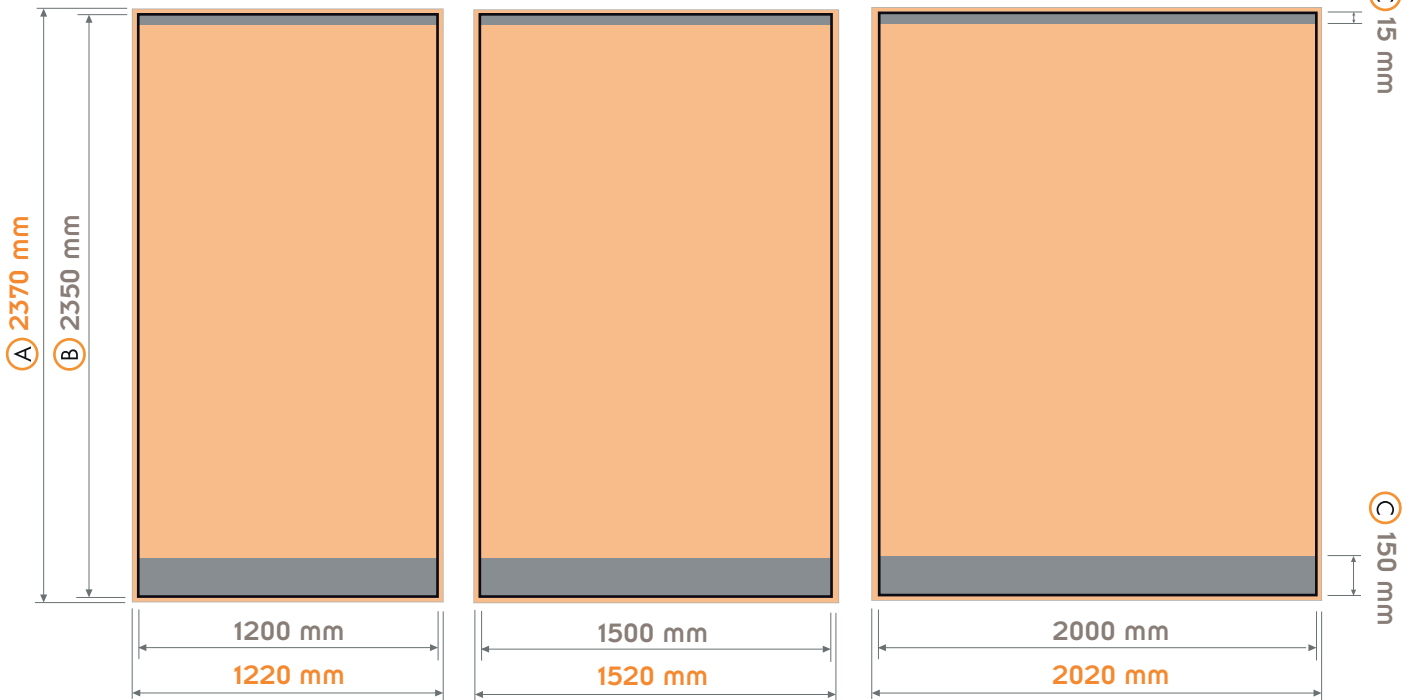

### ru18.2

1200 / 1500 / 2000  
Visible Height 1600-2200

Bitte setzen Sie **keine Passer- oder Schnittmarken.**

Please do **not** place any crop or corner marks.

### Graphic Dimensions

**A** Datenformat / Total Size

**B** Endformat / Final Size

Beschnittzugabe / Bleed x = 10 mm

 **C** Not Visible Area