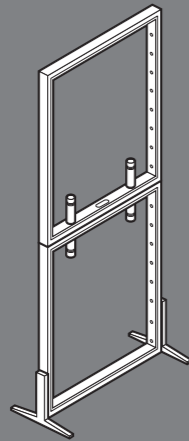

ACS03.75

Shelf / Regal 75 x 28 cm

ACS03.100

Shelf / Regal 100 x 29 cm

HOL.75

TV holder for 75 cm frame
TV-Halterung 75 cm Rahmen

HOL.100

TV holder for 100 cm frame /
TV-Halterung 100 cm Rahmen

Slanting leaflet holder for the technical
frame/ Schräger Prospekthalter für den
technischen Rahmen:
LHT02.75 - 75 cm
LHT02 - 100 cm

Leaflet holder for the pylon/ Interner
Prospekthalter für Pylone:
LH03.1 - 75 cm
LH03.2 - 100 cm

LH02

Leaflet holder for lateral
support profile /
Prospekthalter für Abdeckleisten

ACCESSORIES / ZUBEHÖR

ACL02

Halogen lamp 150 W /
Halogenlampe 150 W

ACL05

LED Lamp 20 W /
LED-Lampe 20 W

HIN01

Hinge / Scharnier

PYLON

PL.075.D

Pylon frame (2 elements) /
Rahmen für zweiteiligen Pylon
75 x 200 cm

PL.100.D

Pylon frame (2 elements) /
Rahmen für zweiteiligen Pylon
100 x 200 cm

PL.100

Pylon 100 x 200 cm