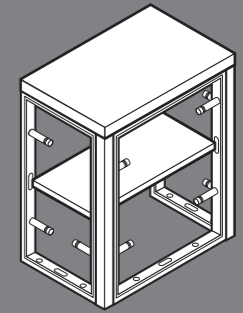

ACS05

Shelf for the counter 135 cm /
Ablage für Theke 135 cm

CT110

Clever Frame counter 110 cm /
Clever Frame Theke 110 cm

CT110.SEC

Clever Frame counter 110 cm,
door and lock /
Clever Frame Theke 110 cm,
abschließbar und Tür

ACS05.1

Shelf for the counter 110 cm /
Ablage für Theke 110 cm

CT85

Clever Frame counter 85 cm /
Clever Frame Theke 85 cm

CT85.SEC

Clever Frame counter 85 cm,
door and lock /
Clever Frame Theke 85 cm,
abschließbar und Tür