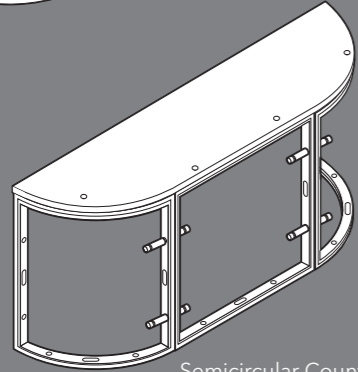

Semicircular countertop 235 cm /
Abdeckplatte für
Halbrundetheke 235 cm

Semicircular Counter 185 cm / 235 cm
Halbrunde Theke 185 cm / 235 cm