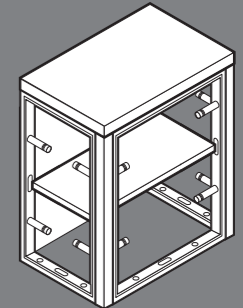

ACS05

Shelf for the counter 135 cm /
Ablage für Theke 135 cm

CT110

Clever Frame counter 110 cm /
Clever Frame Theke 110 cm

CT110.SEC

Clever Frame counter 110 cm,
door and lock /
Clever Frame Theke 110 cm,
abschließbar und Tür

ACS05.1

Shelf for the counter 110 cm /
Ablage für Theke 110 cm

CT85

Clever Frame counter 85 cm /
Clever Frame Theke 85 cm

CT85.SEC

Clever Frame counter 85 cm,
door and lock /
Clever Frame Theke 85 cm,
abschließbar und Tür

ACS05.2

Shelf for the counter 85 cm /
Ablage für Theke 85 cm

COUNTER / THEKE

ACS06

Countertop 135 cm /
Abdeckplatte für Theke 135 cm

ACS06.1

Countertop 110 cm /
Abdeckplatte für Theke 110 cm

ACS06.2