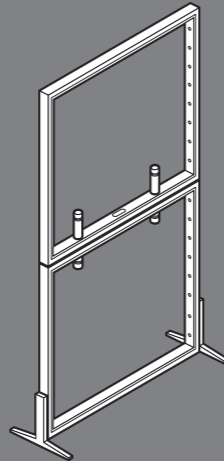

Hinge / Scharnier

PYLON

PL.075.D

Pylon frame (2 elements) /
Rahmen für zweiteiligen Pylon
75 x 200 cm

PL.100.D

Pylon frame (2 elements) /
Rahmen für zweiteiligen Pylon
100 x 200 cm

PL.100

Pylon 100 x 200 cm

DOOR / TÜR

PL.075

Pylon 75 x 200 cm

PL.050

Pylon 50 x 200 cm

ACD200

CF Door 200 cm /
CF Tür-System 200 cm

ACD250

CF Door 250 cm /
CF Tür-System 250 cm

COUNTER / THEKE

CT135

Clever Frame counter 135 cm /
Clever Frame Theke 135 cm

CT135.SEC

Clever Frame counter 135 cm,
door and lock /
Clever Frame Theke 135 cm,
abschließbar und Tür