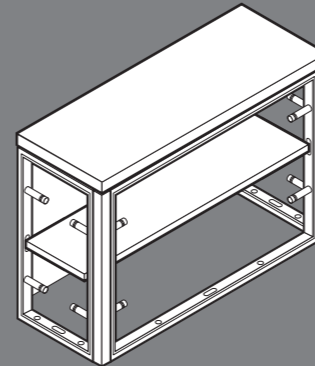

CF Door 250 cm /
CF Tür-System 250 cm

COUNTER / THEKE

CT135

Clever Frame counter 135 cm /
Clever Frame Theke 135 cm

CT135.SEC

Clever Frame counter 135 cm,
door and lock /
Clever Frame Theke 135 cm,
abschließbar und Tür

ACS05

Shelf for the counter 135 cm /
Ablage für Theke 135 cm

CT110

Clever Frame counter 110 cm /
Clever Frame Theke 110 cm

CT110.SEC

Clever Frame counter 110 cm,
door and lock /
Clever Frame Theke 110 cm,
abschließbar und Tür

ACS05.1

Shelf for the counter 110 cm /
Ablage für Theke 110 cm

CT85

Clever Frame counter 85 cm /
Clever Frame Theke 85 cm

CT85.SEC

Clever Frame counter 85 cm,
door and lock /
Clever Frame Theke 85 cm,
abschließbar und Tür