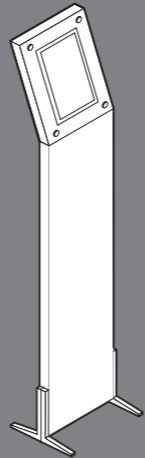

FRAMES / RAHMEN

D1

Frames / Rahmen D1 - 100 x 75 cm

C1

Frames / Rahmen C1 - 100 x 100 cm

DC1.1

Frames / Rahmen DC1.1 - 100 x 50 cm

DC1.2

ACS05.1

Shelf for the counter 110 cm /
Ablage für Theke 110 cm

CT85

Clever Frame counter 85 cm /
Clever Frame Theke 85 cm

CT85.SEC

Clever Frame counter 85 cm,
door and lock /
Clever Frame Theke 85 cm,
abschließbar und Tür

ACS05.2

Shelf for the counter 85 cm /
Ablage für Theke 85 cm

COUNTER / THEKE

ACS06

Countertop 135 cm /
Abdeckplatte für Theke 135 cm

ACS06.1

Countertop 110 cm /
Abdeckplatte für Theke 110 cm

ACS06.2

Countertop 85 cm /
Abdeckplatte für Theke 85 cm

PL.IP

iPad pylon / iPad Pylon

ACS06.4

Semicircular countertop 235 cm /
Abdeckplatte für
Halbrundetheke 235 cm

ACS06.3

Semicircular countertop 185 cm
Abdeckplatte für Halbrundetheke 185 cm