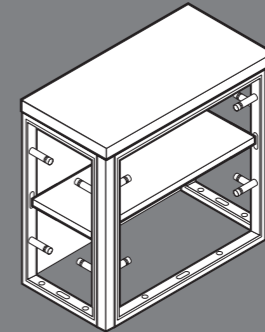

ACS05

Shelf for the counter 135 cm /
Ablage für Theke 135 cm

CT110

Clever Frame counter 110 cm /
Clever Frame Theke 110 cm

CT110.SEC

Clever Frame counter 110 cm,
door and lock /
Clever Frame Theke 110 cm,
abschließbar und Tür

ACS05.1

Shelf for the counter 110 cm /
Ablage für Theke 110 cm

CT85

Clever Frame counter 85 cm /
Clever Frame Theke 85 cm

CT85.SEC

Clever Frame counter 85 cm,
door and lock /
Clever Frame Theke 85 cm,
abschließbar und Tür