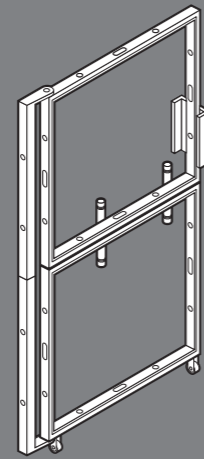

Hinge / Scharnier

PYLON

PL.075.D

Pylon frame (2 elements) /
Rahmen für zweiteiligen Pylon
75 x 200 cm

PL.100.D

Pylon frame (2 elements) /
Rahmen für zweiteiligen Pylon
100 x 200 cm

PL.100

Pylon 100 x 200 cm

DOOR / TÜR

PL.075

Pylon 75 x 200 cm

PL.050

Pylon 50 x 200 cm

ACD200

CF Door 200 cm /
CF Tür-System 200 cm

ACD250

CF Door 250 cm /
CF Tür-System 250 cm

COUNTER / THEKE

CT135

Clever Frame counter 135 cm /
Clever Frame Theke 135 cm

CT135.SEC

Clever Frame counter 135 cm,
door and lock /
Clever Frame Theke 135 cm,
abschließbar und Tür

ACS05

Shelf for the counter 135 cm /
Ablage für Theke 135 cm

CT110

Clever Frame counter 110 cm /
Clever Frame Theke 110 cm

CT110.SEC

Clever Frame counter 110 cm,
door and lock /
Clever Frame Theke 110 cm,
abschließbar und Tür