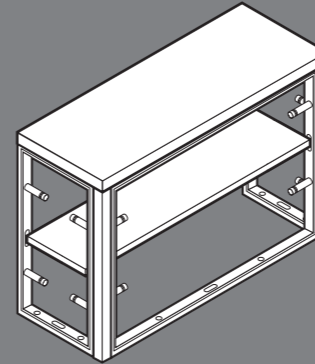

COUNTER / THEKE

CT135

Clever Frame counter 135 cm /
Clever Frame Theke 135 cm

CT135.SEC