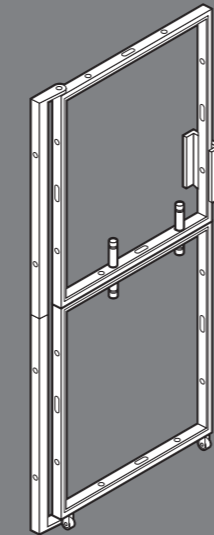

Hinge / Scharnier

PYLON

PL.075.D

Pylon frame (2 elements) /
Rahmen für zweiteiligen Pylon
75 x 200 cm

PL.100.D

Pylon frame (2 elements) /
Rahmen für zweiteiligen Pylon
100 x 200 cm

PL.100

Pylon 100 x 200 cm

DOOR / TÜR

PL.075

Pylon 75 x 200 cm

PL.050

Pylon 50 x 200 cm

ACD200

CF Door 200 cm /
CF Tür-System 200 cm

ACD250

CF Door 250 cm /
CF Tür-System 250 cm

COUNTER / THEKE

CT135

Clever Frame counter 135 cm /
Clever Frame Theke 135 cm

CT135.SEC

Clever Frame counter 135 cm,
door and lock /
Clever Frame Theke 135 cm,
abschließbar und Tür

ACS05

Shelf for the counter 135 cm /
Ablage für Theke 135 cm

CT110

Clever Frame counter 110 cm /
Clever Frame Theke 110 cm

CT110.SEC

Clever Frame counter 110 cm,
door and lock /
Clever Frame Theke 110 cm,
abschließbar und Tür