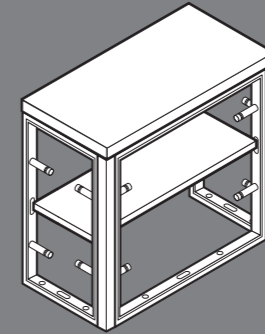

CF Door 250 cm /
CF Tür-System 250 cm

COUNTER / THEKE

CT135

Clever Frame counter 135 cm /
Clever Frame Theke 135 cm

CT135.SEC

Clever Frame counter 135 cm,
door and lock /
Clever Frame Theke 135 cm,
abschließbar und Tür

ACS05

Shelf for the counter 135 cm /
Ablage für Theke 135 cm

CT110

Clever Frame counter 110 cm /
Clever Frame Theke 110 cm

CT110.SEC

Clever Frame counter 110 cm,
door and lock /
Clever Frame Theke 110 cm,
abschließbar und Tür

ACS05.1

Shelf for the counter 110 cm /
Ablage für Theke 110 cm

CT85

Clever Frame counter 85 cm /
Clever Frame Theke 85 cm

CT85.SEC

Clever Frame counter 85 cm,
door and lock /
Clever Frame Theke 85 cm,
abschließbar und Tür