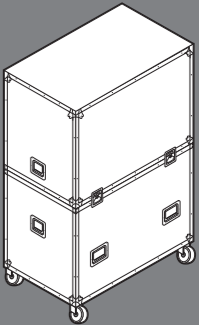

ACT08

Aluminium Trolley (6 Frames) /
Aluminium-Trolley (6 Rahmen)

ACT10

Aluminum Trolley for R-Frame /
Aluminium-Trolley
für Bogenrahmen

ACT09

Carry bag for 6 lamps /
Transporttasche für 6 Lampen

ACT04

Trolley cover for D1 frames /
Schutzhülle für
Aluminium-Trolley D1

ACT05

Trolley cover for C1 frames /
Schutzhülle für
Aluminium-Trolley C1

ACT06

Trolley cover for D2 frames /
Schutzhülle für
Aluminium-Trolley D2

FLCS.01

Universal Flight Case

PROMO 1

ACT03

Carry bag for D2 Panels /
Transporttasche für
Grafik-Paneele D2

ACT02

Carry bag for C1 Panels /
Transporttasche für
Grafik-Paneele C1

ACT01

Carry bag for D1 Panels /
Transporttasche für
Grafik-Paneele D1

PRM0