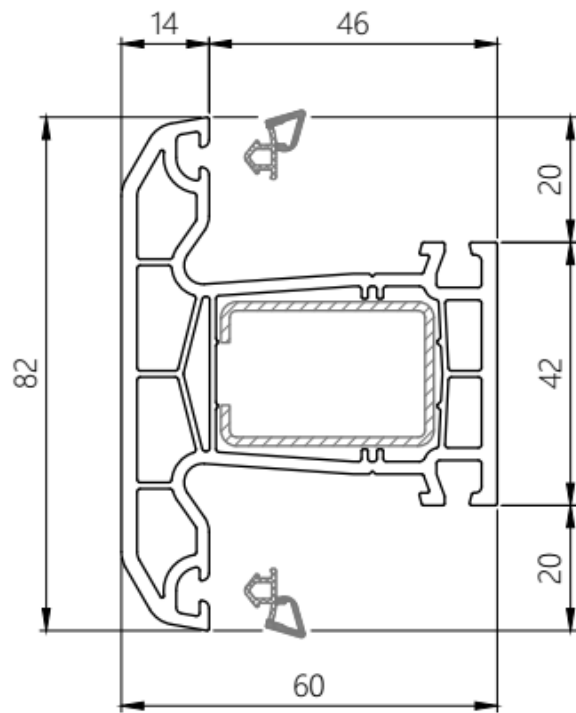

Eco Line Fenster, 60 mm

WP-4402

Fensterflügel

WP-4401

Blendrahmen

WP-4403

Pfosten

WP-4414

Stulp

Stulp Endkappe

WP-4406

Glassleiste 24 mm

WP-07

Glassleiste 32 mm