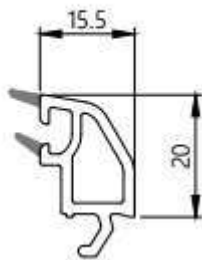

Stulp

Stulp Endkappe

WP-4406

Glassleiste 24 mm

WP-07

Glassleiste 32 mm