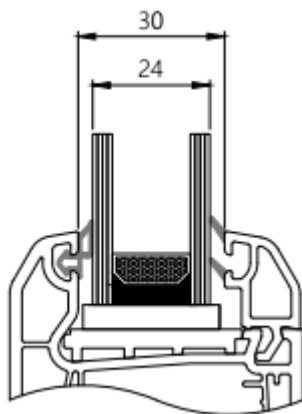

Eco Line Fenster, 60 mm

WP-4402

Fensterflügel

WP-4401

Blendrahmen

WP-4403

Pfosten

WP-4414

Stulp

Stulp Endkappe

WP-4406

Glassleiste 24 mm

WP-07

Glassleiste 32 mm