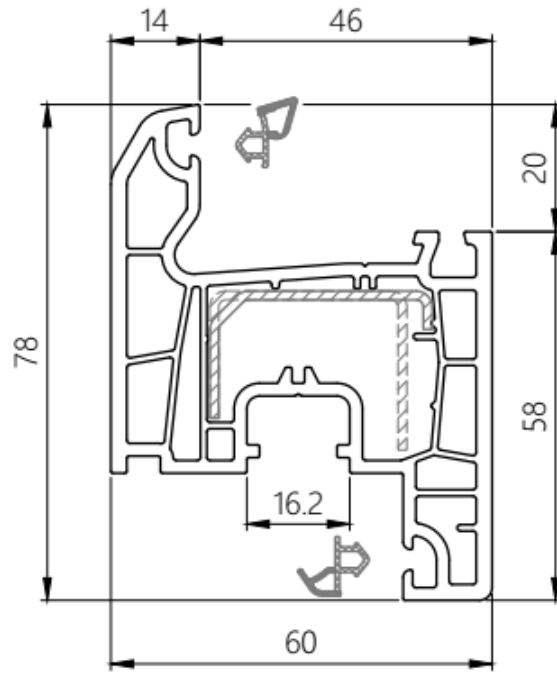

Eco Line Fenster, 60 mm

WP-4402

Fensterflügel

WP-4401

Blendrahmen

WP-4403

Pfosten

WP-4414

Stulp

Stulp Endkappe

WP-4406

Glassleiste 24 mm

WP-07

Glassleiste 32 mm