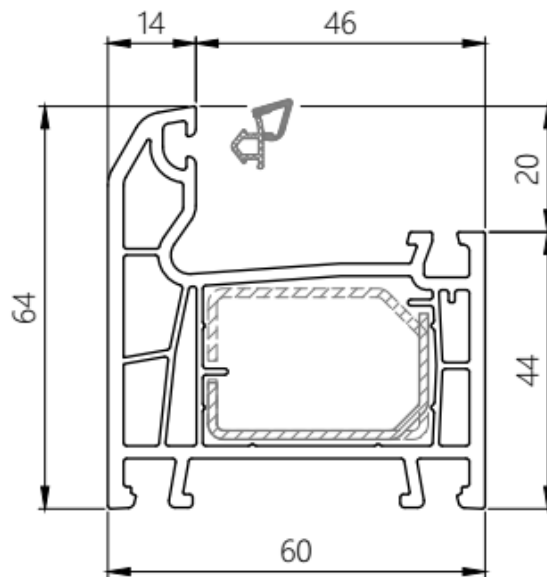

Eco Line Fenster, 60 mm

WP-4402

Fensterflügel

WP-4401

Blendrahmen

WP-4403

Pfosten

WP-4414

Stulp

Stulp Endkappe

WP-4406

Glassleiste 24 mm

WP-07

Glassleiste 32 mm