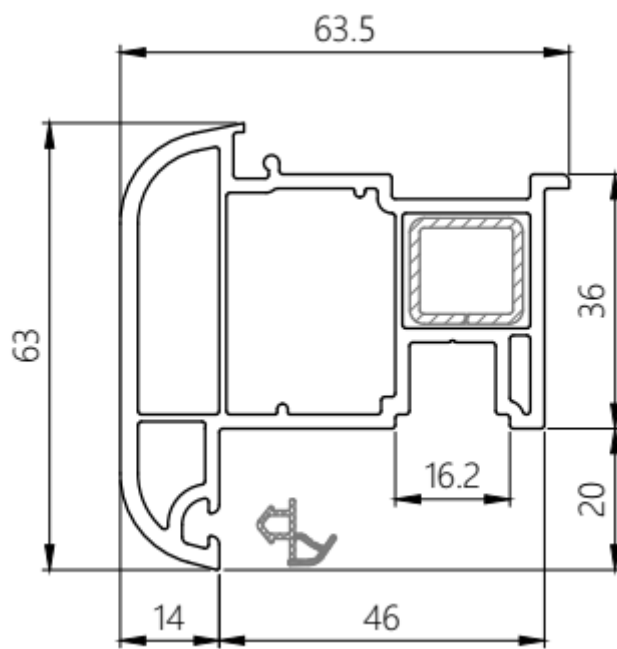

Eco Line Fenster, 60 mm

WP-4402

Fensterflügel

WP-4401

Blendrahmen

WP-4403

Pfosten

WP-4414

Stulp

Stulp Endkappe

WP-4406

Glassleiste 24 mm

WP-07

Glassleiste 32 mm