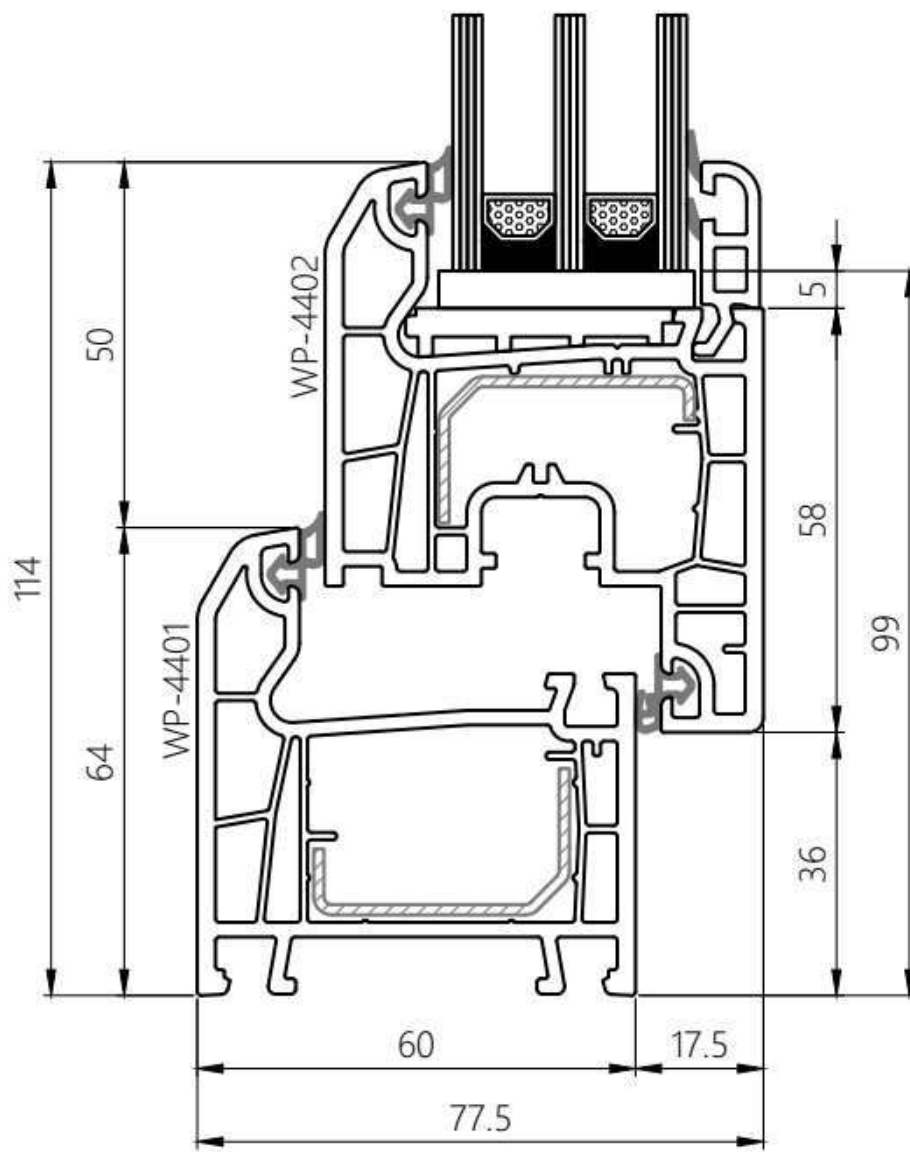

Eco Line Fenster, 60 mm

WP-4402

Fensterflügel

WP-4401

Blendrahmen

WP-4403

Pfosten

WP-4414

Stulp

Stulp Endkappe

WP-4406

Glassleiste 24 mm

WP-07

Glassleiste 32 mm