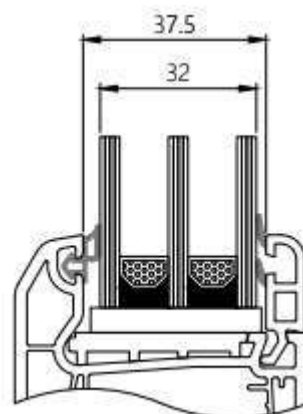

Stulp

Stulp Endkappe

WP-4406

Glassleiste 24 mm

WP-07

Glassleiste 32 mm