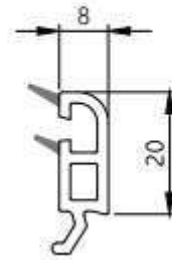

Stulp

Stulp Endkappe

WP-4406

Glassleiste 24 mm

WP-07

Glassleiste 32 mm