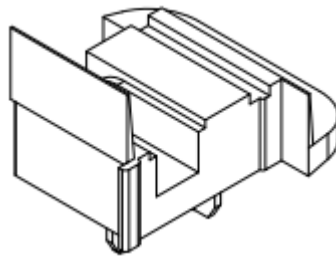

Eco Line Fenster, 60 mm

WP-4402

Fensterflügel

WP-4401

Blendrahmen

WP-4403

Pfosten

WP-4414

Stulp

Stulp Endkappe

WP-4406

Glassleiste 24 mm

WP-07

Glassleiste 32 mm