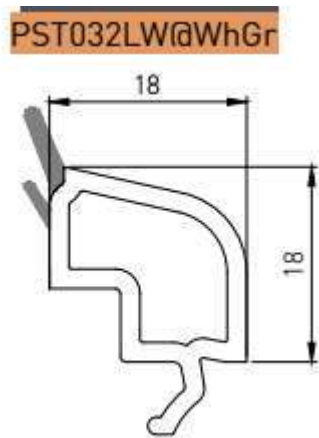

***Jehlen & Co***

**Classic Line, 70 mm**

PST080FZ@WhGr

**Fensterflügel**

PST064BB@WhGr

**Blendrahmen**

PST081KB@WhGr

**Pfosten**

PST060SW@WhGr

**Stulp**