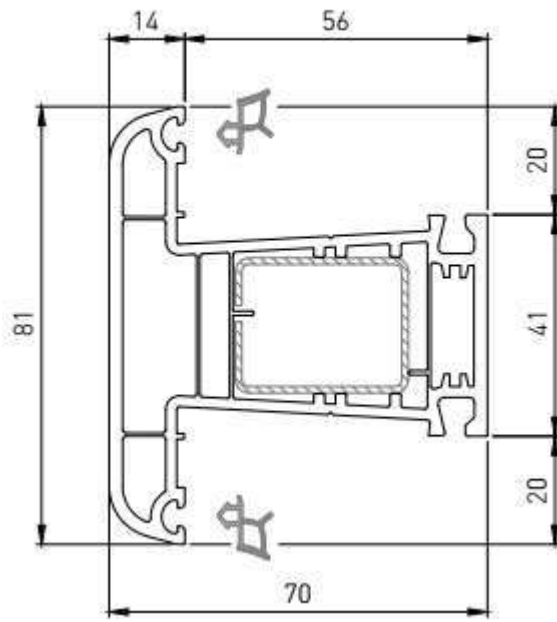

***Jehlen & Co***

**Classic Line, 70 mm**

PST080FZ@WhGr

**Fensterflügel**

PST064BB@WhGr

**Blendrahmen**

PST081KB@WhGr

**Pfosten**

PST060SW@WhGr

**Stulp**