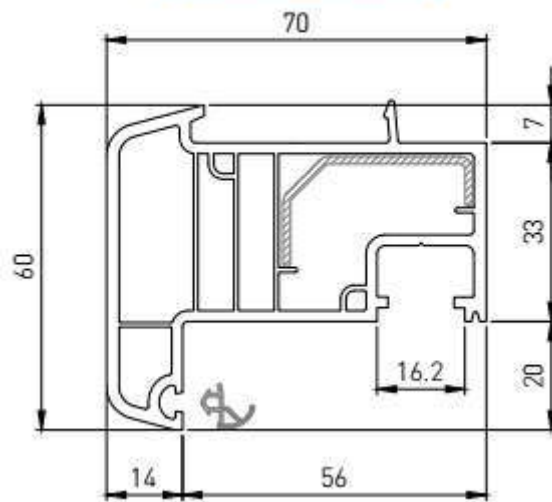

***Jehlen & Co***

**Classic Line, 70 mm**

PST080FZ@WhGr

**Fensterflügel**

PST064BB@WhGr

**Blendrahmen**

PST081KB@WhGr

**Pfosten**

PST060SW@WhGr

**Stulp**