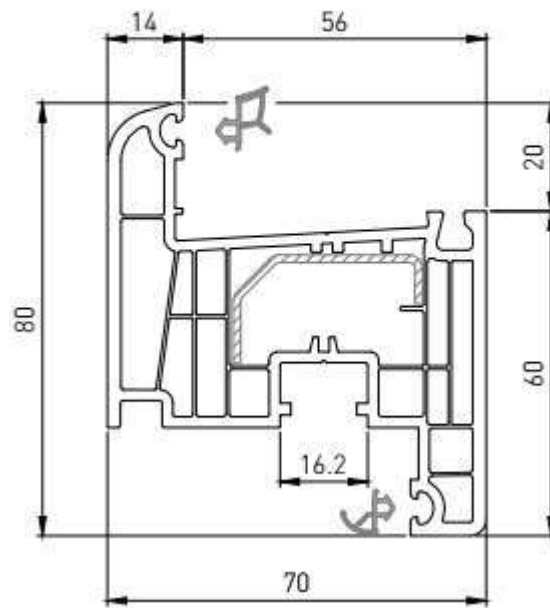

***Jehlen & Co***

**Classic Line, 70 mm**

PST080FZ@WhGr

**Fensterflügel**

PST064BB@WhGr

**Blendrahmen**

PST081KB@WhGr

**Pfosten**

PST060SW@WhGr

**Stulp**

## Glisleisten