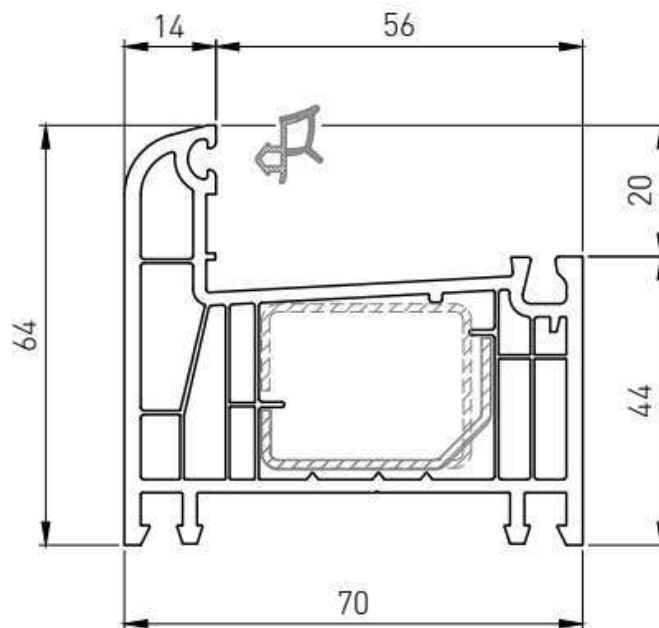

***Jehlen & Co***

**Classic Line, 70 mm**

PST080FZ@WhGr

**Fensterflügel**

PST064BB@WhGr

**Blendrahmen**

PST081KB@WhGr

**Pfosten**

PST060SW@WhGr

**Stulp**