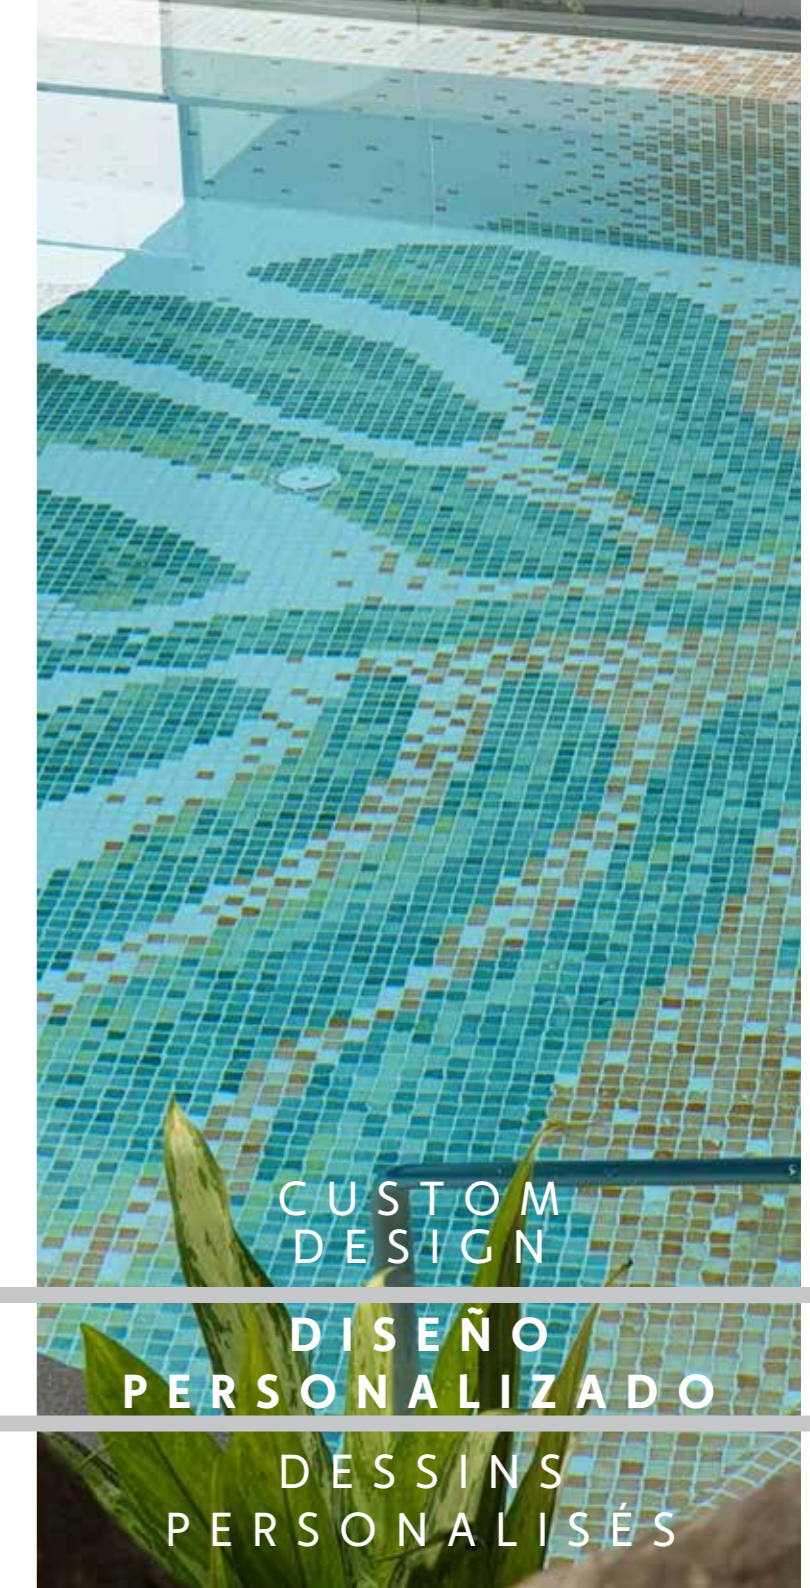

CUSTOM
DESIGN

DISEÑO
PERSONALIZADO

DESSINS
PERSONALISÉS