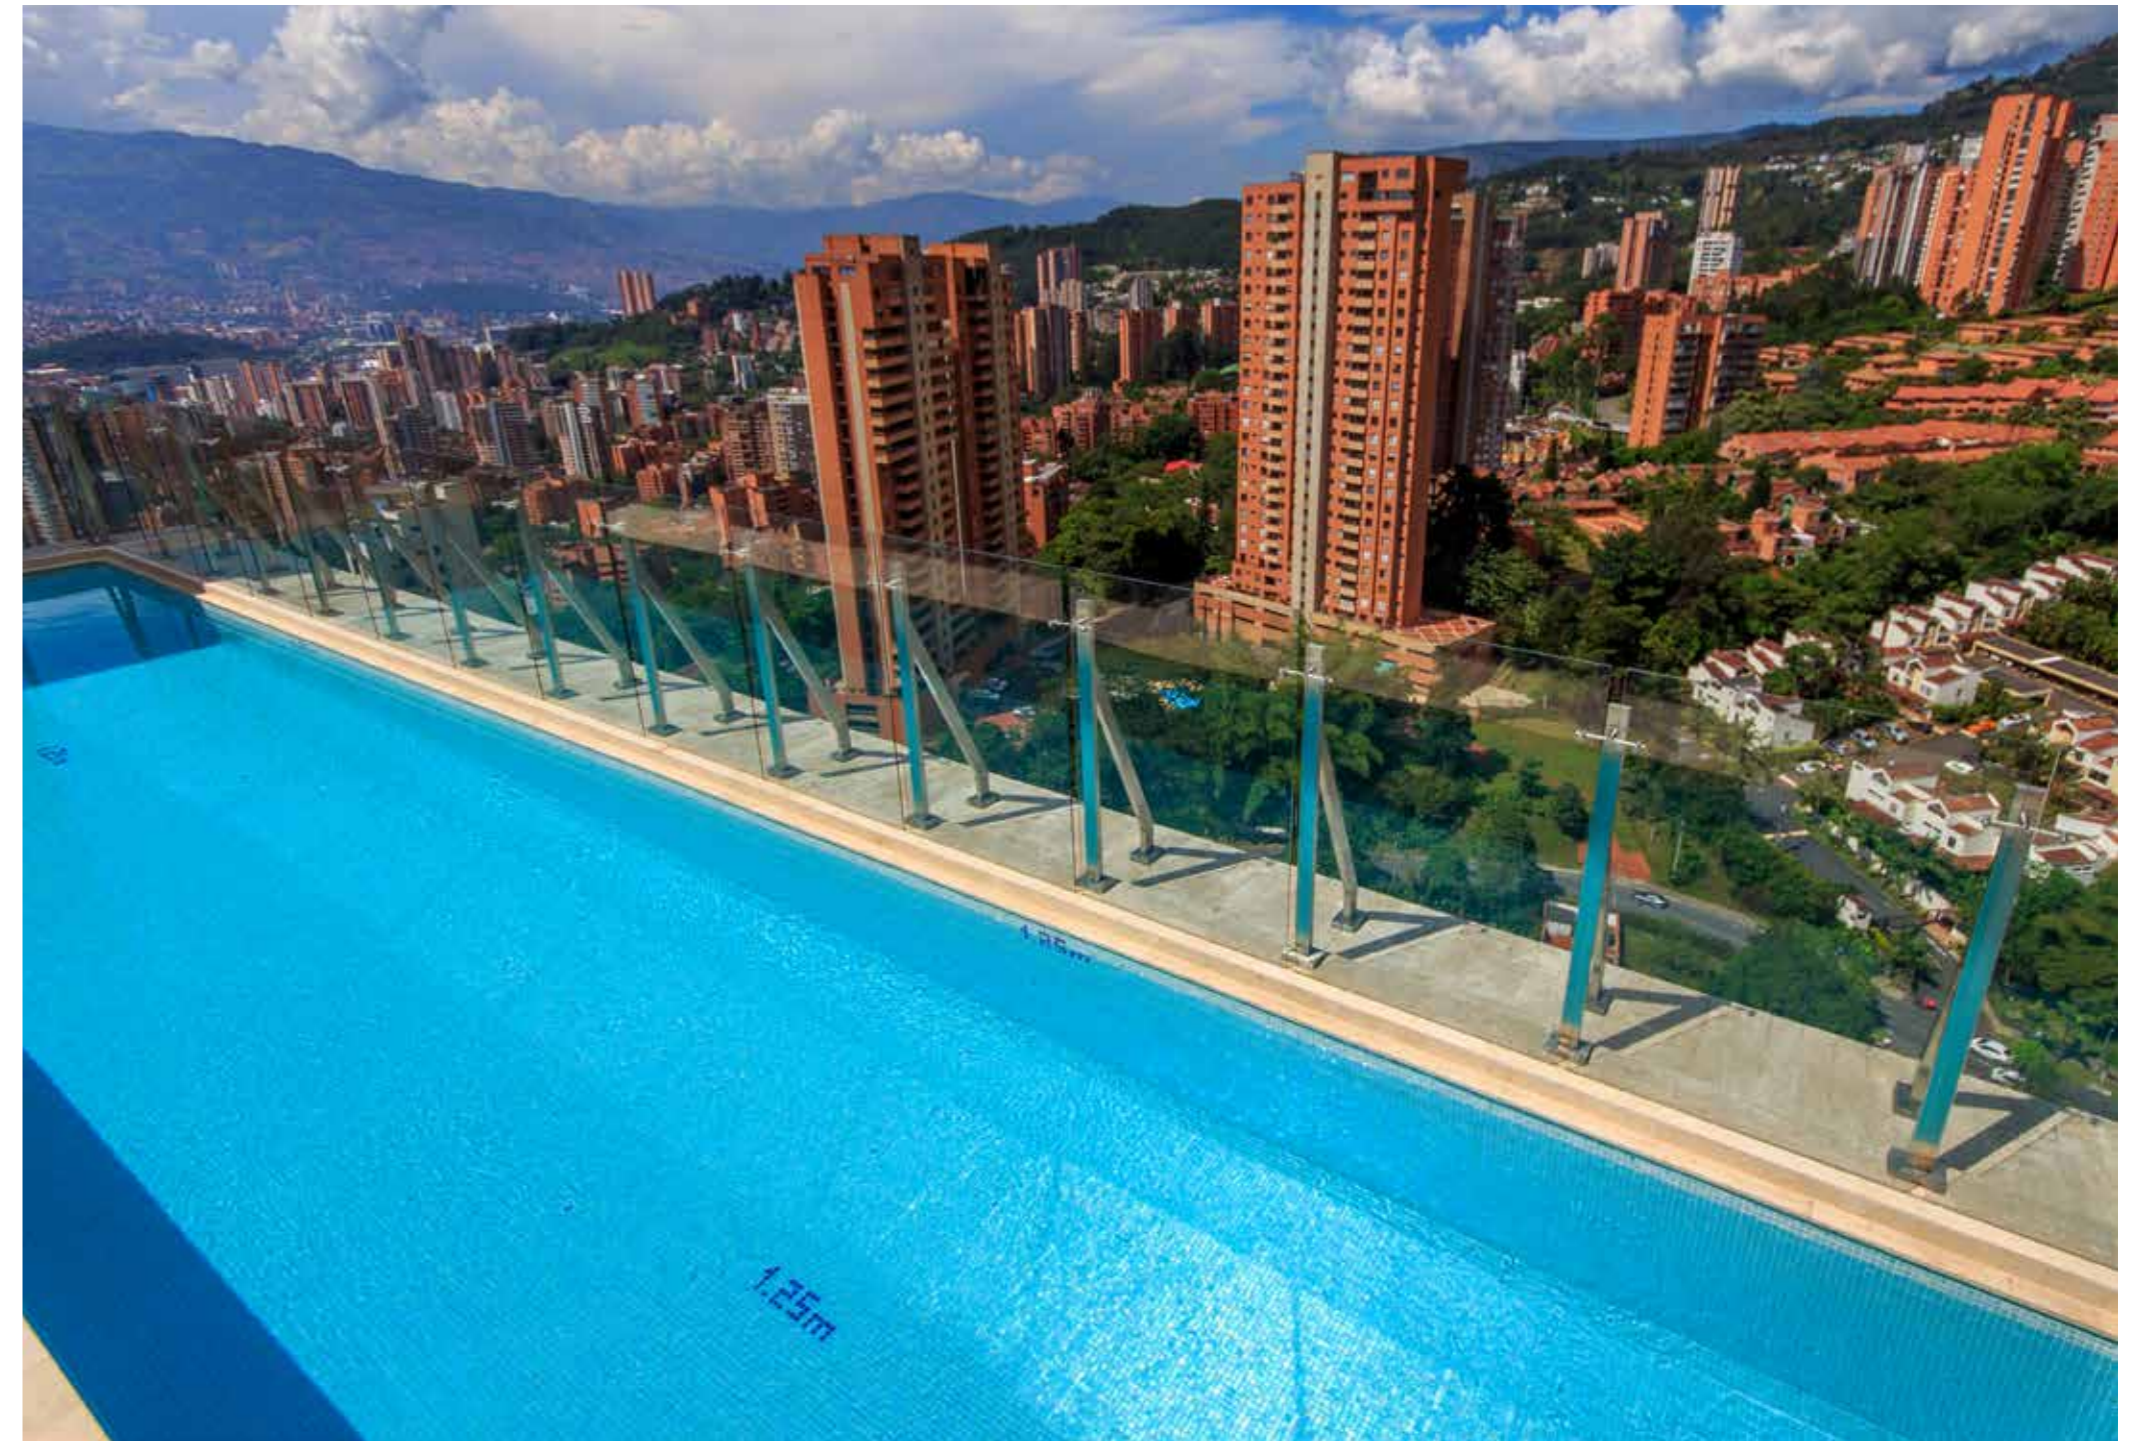

NIEBLA PISCINA

PROJECT
RESIDENTIAL POOL
COLOMBIA

G322

PROJECT
HOTEL AZUL
PUERTO VALLARTA, MEXICO

NIEBLA AZUL
NIEBLA FUERTE

PROJECT
RESIDENTIAL POOL

NIEBLA FUERTE 5x5

PROJECT
HOTEL PAPANTONIA PROTARAS
CHIPRE