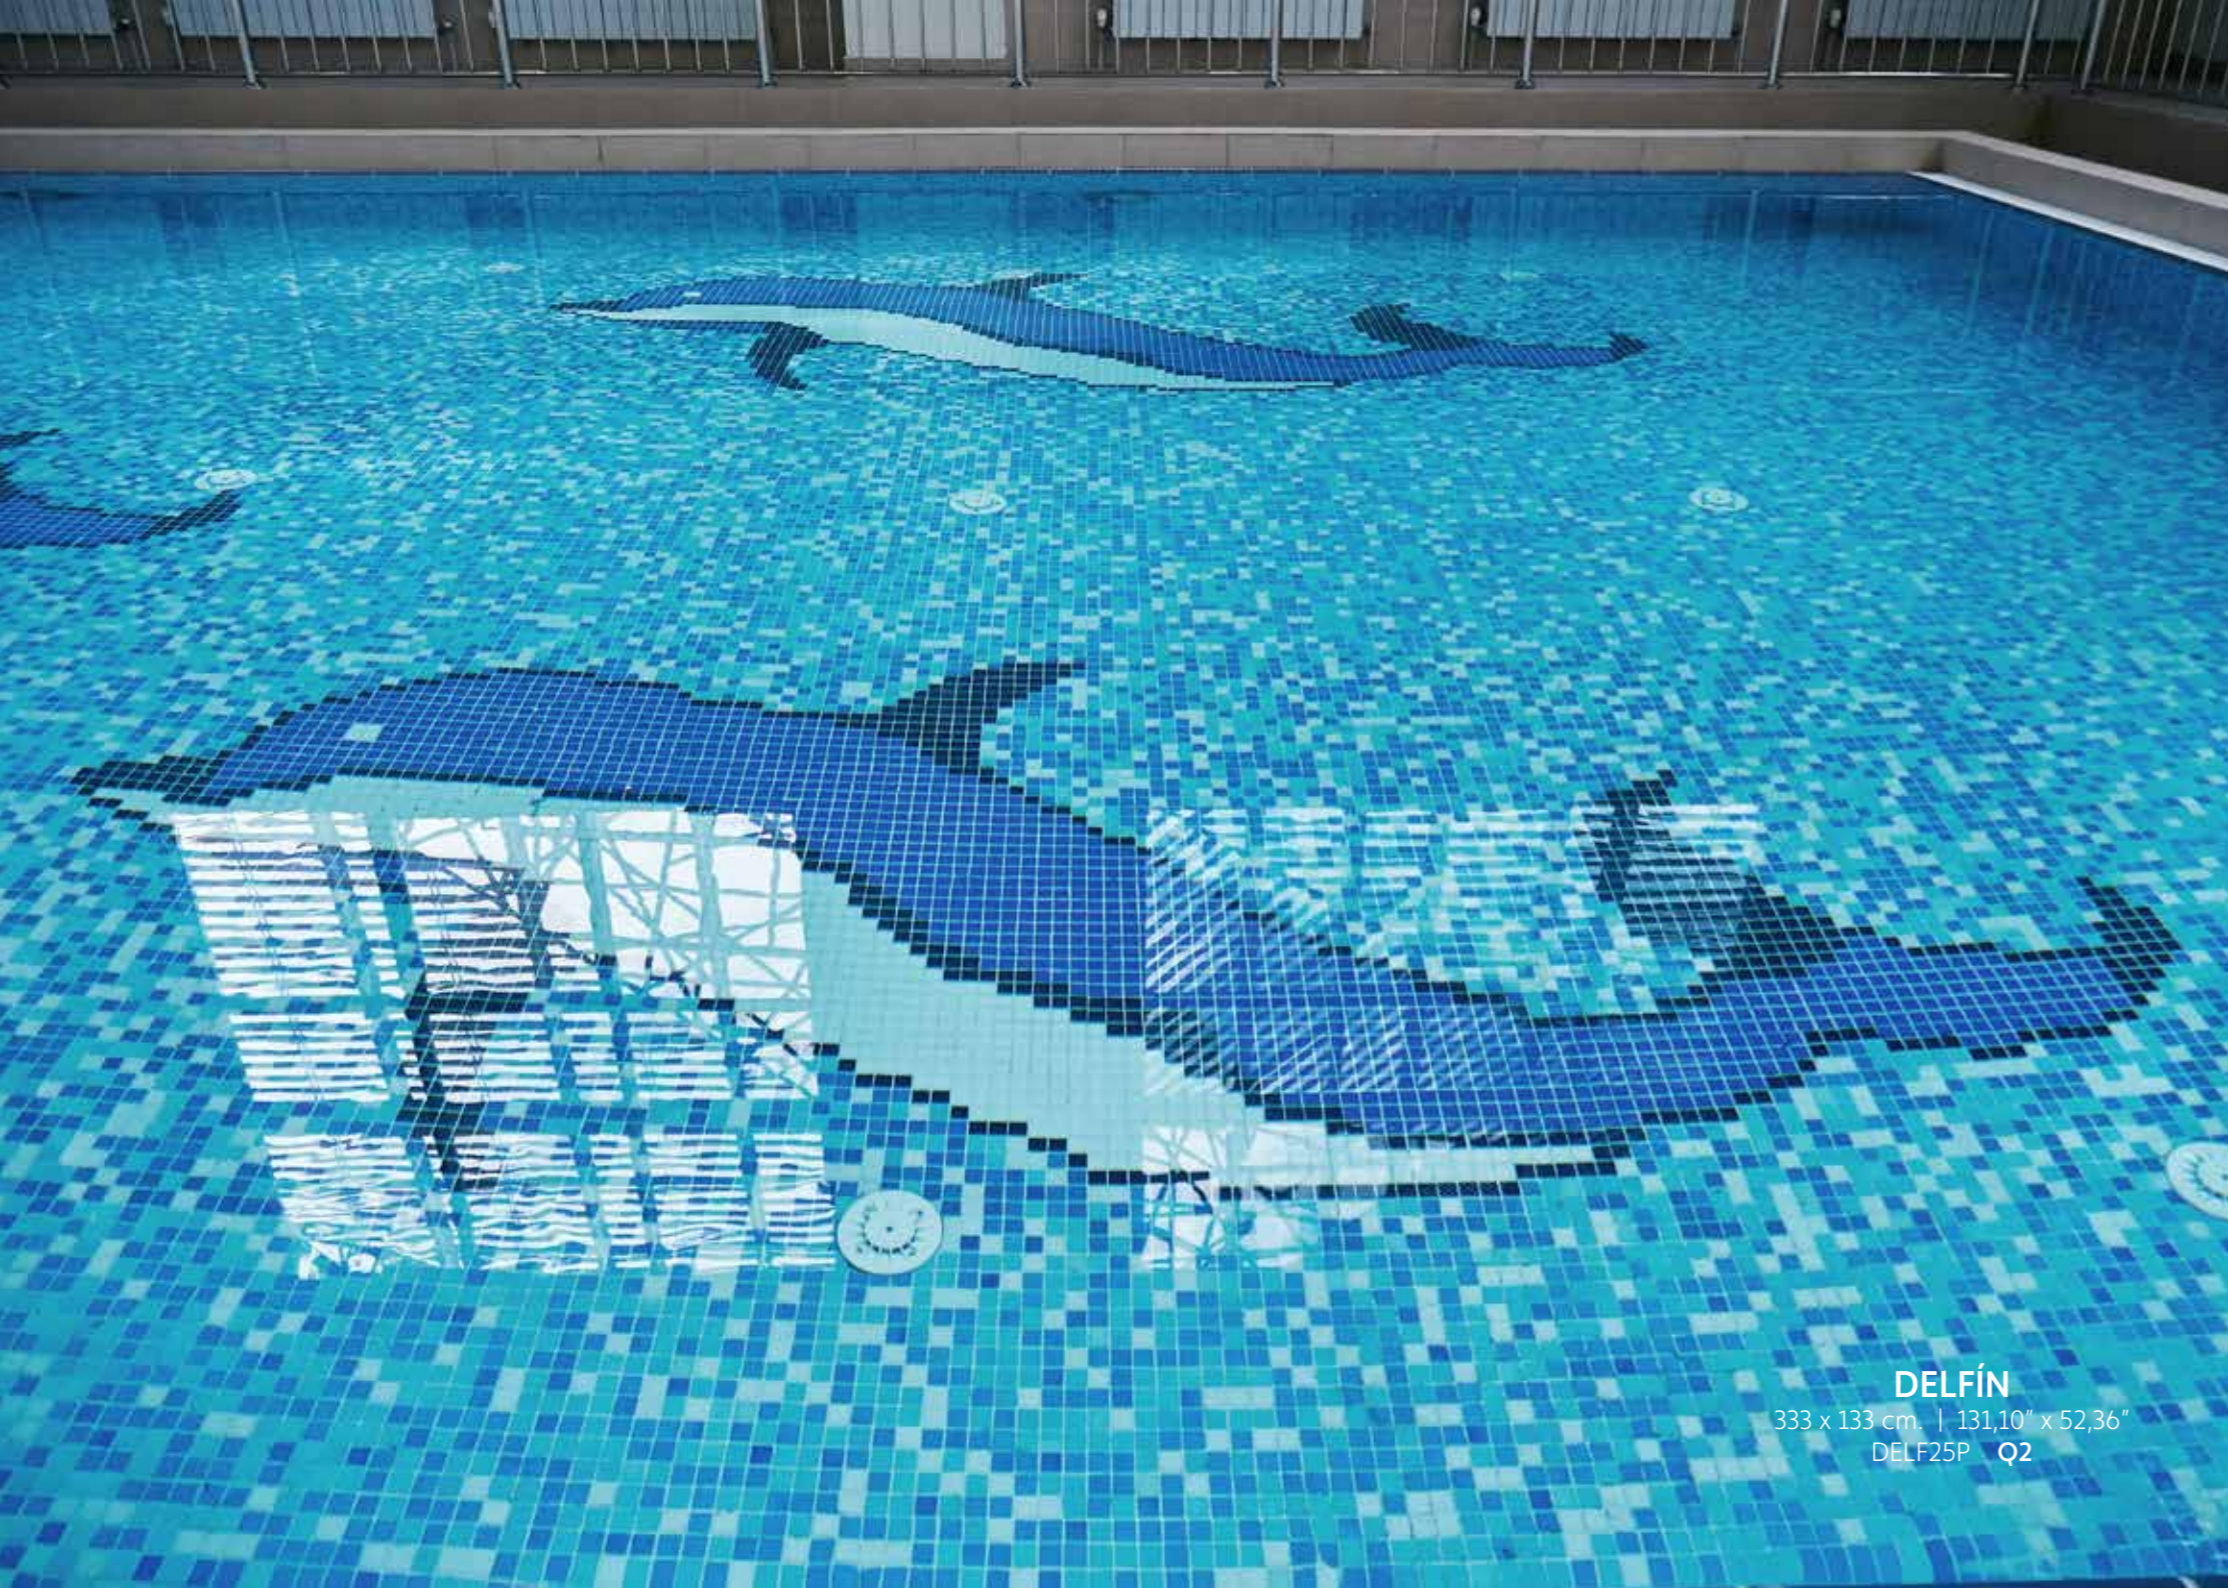

CUSTOM DESIGN

PROJECT
HOTEL CALIFORNIA URBAN SPA
ALBUFEIRA, PORTUGAL

CUSTOM DESIGN

PROJECT
HOTEL & RESORT CALA PADA
IBIZA, SPAIN

CUSTOM DESIGN SILK

PROJECT
XXXXXXXXXXXX
XXXXXX
CUSTOM DESIGN

CENEFA OLAS
33,6 x 0,26 cm. | 13,15" x 0,10"
CENE06P Q5

CENEFA N°2
31 x 0,18 cm. | 13,15" x 0,07"
CE02 BNCO-AZFU P1

DELFIN
333 x 133 cm. | 131,10" x 52,36"
DELF25P Q2

DELFINES JUGANDO
300 x 300 cm. | 118,11" x 118,11"
DEJU25P Q1

ROSA DE LOS VIENTOS
267 x 267 cm. | 105,12" x 105,12"
RVGR25P Q3