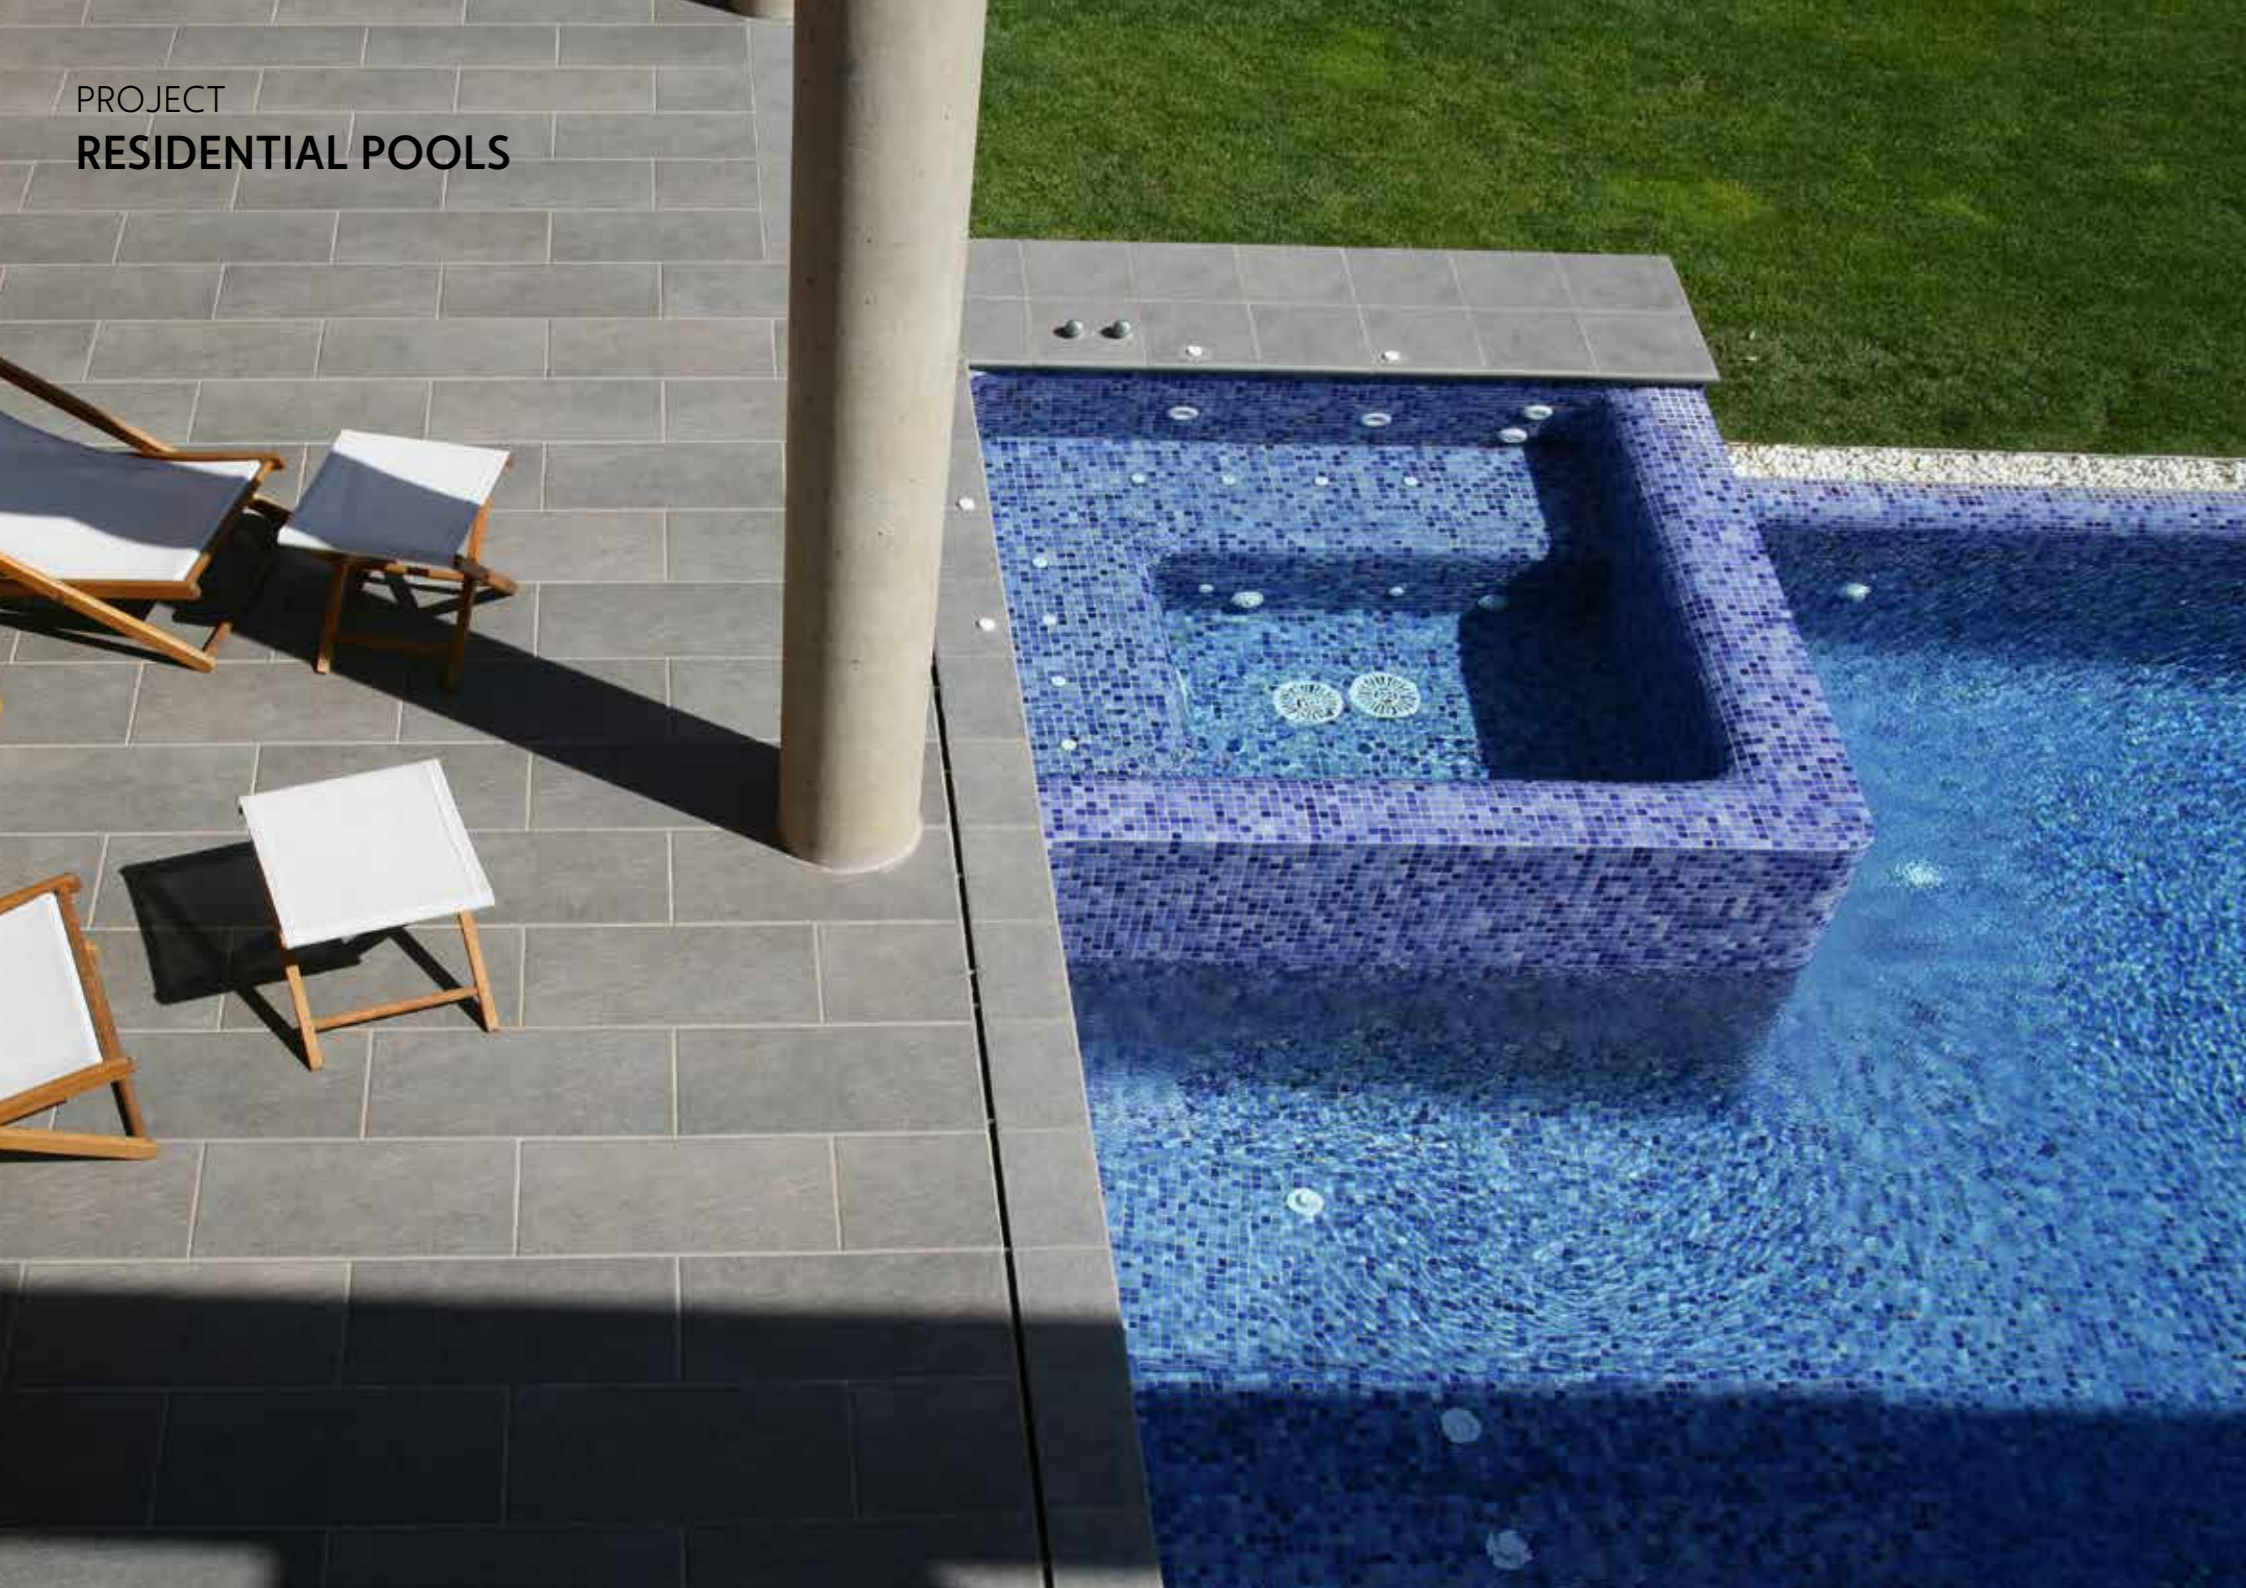

PROJECT
LOS VENEROS
PUERTO VALLARTA, MEXICO

NIEBLA PISCINA

AZUL PISCINA
33,4 x 33,4 cm. | 13,15" x 13,15"
AZPI25Y **A3** LISO

AZUL PISCINA SILK
33,4 x 33,4 cm. | 13,15" x 13,15"
AZPI25AY **B1** LISO ANTIDESLIZANTE