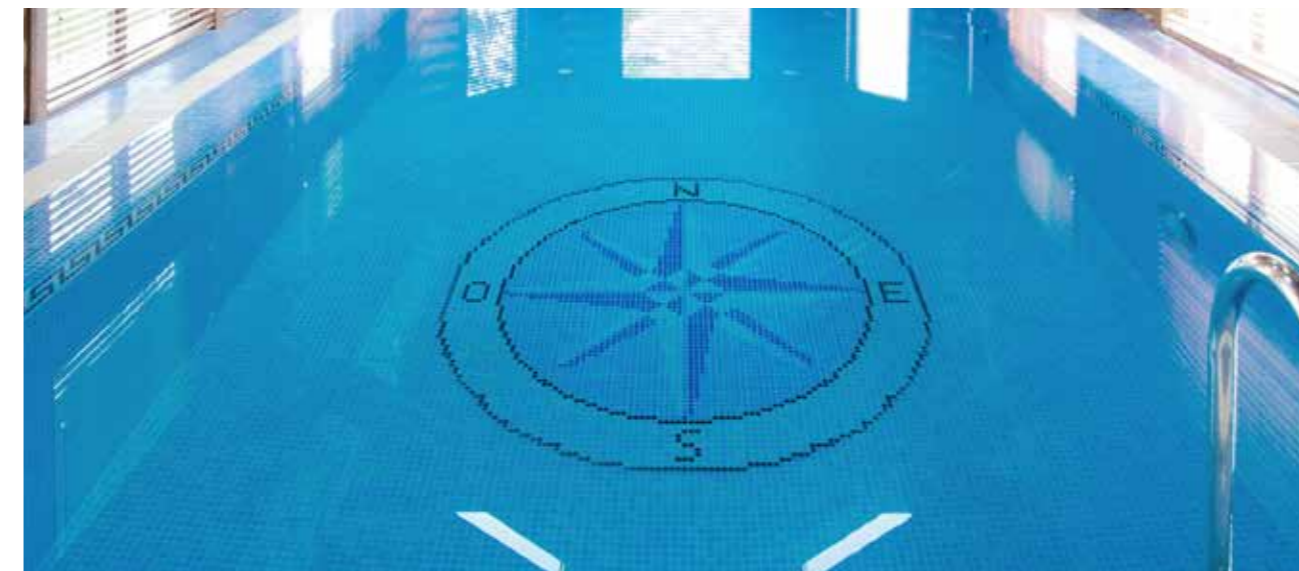

CENEFA N°2
31 x 0,18 cm. | 13,15" x 0,07"
CE02 BNCO-AZFU P1

DELFIN
333 x 133 cm. | 131,10" x 52,36"
DELF25P Q2

DELFINES JUGANDO
300 x 300 cm. | 118,11" x 118,11"
DEJU25P Q1

ROSA DE LOS VIENTOS
267 x 267 cm. | 105,12" x 105,12"
RVGR25P Q3