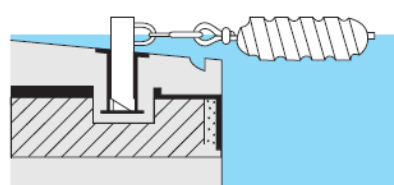

Esquemas de instalación de las corcheras
Float line installation diagram**Instalación tipo Zurich/Wiesbaden**
Zurich installation /WiesbadenAnchorage / Anclaje 00142
Lane marker support / Soporte corchera 00140**Instalación tipo Filandés**
Filandés installationAnchorage / Anclaje 00142
Lane marker support / Soporte corchera 00140**Esquema de instalación**
Installation diagramAnchor cups / Copas anclaje
09206 / 09207 / 00205 / 00206