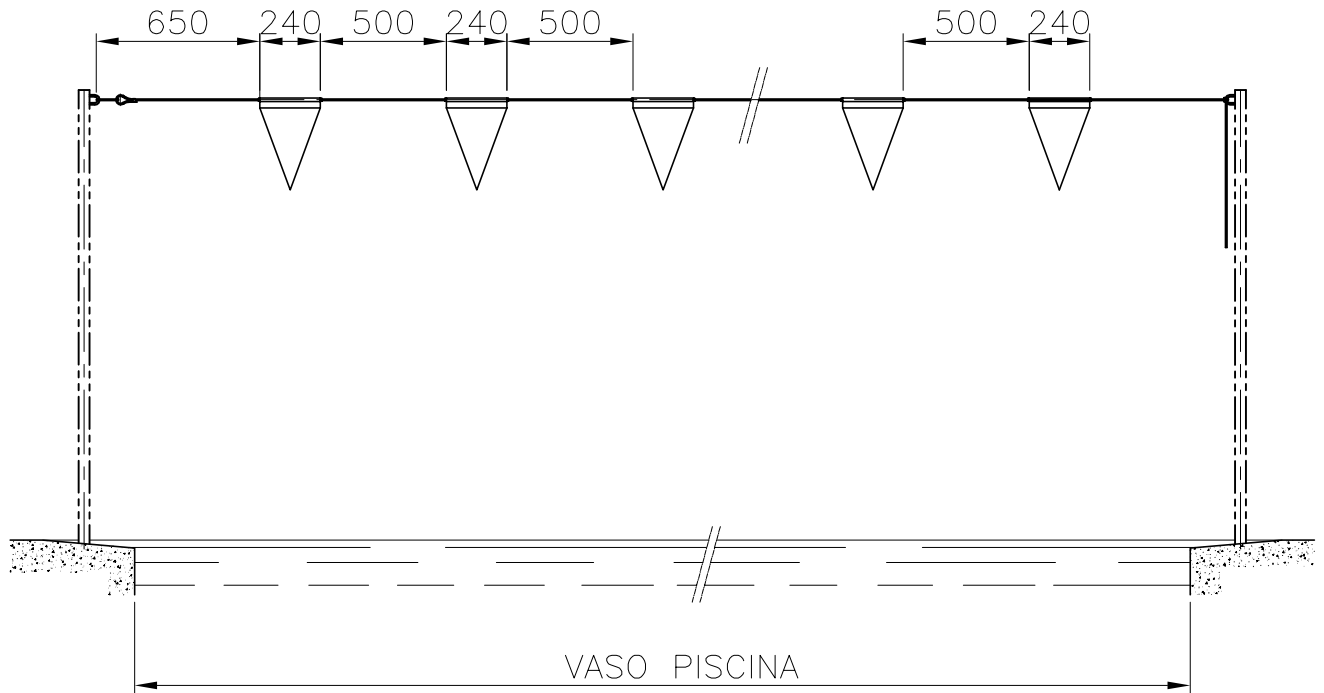

VÁLIDO SÓLO PARA INFORMACIÓN

CODIGO	Ancho vaso piscina
19955L125	12,5 m
19955L210	21 m
19955L250	25 m

Modificació	Tolerància general:		Material:	N°peces:	
			Denominació		Format:
		Data	Nom	BANDEROLAS NATACIÓN ESPALDA	A4
	Dibuixat	25.07.02	B.Bosch		Conjunt:
Comprovat	25.07.02	J.Morral		1:30	
Pos.	 		Codi:	Revisió:	
			Substitueix a:	Data	
			Substitueix a:	Data	
				1	