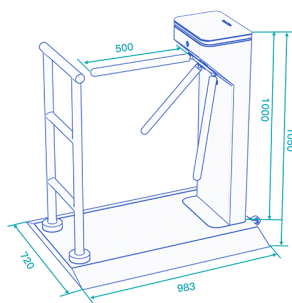

Drehkreuz ID GATE 6200

Beschreibung

Die **ID GATE 6200** ist eine flexible und vielseitige Drehsperrung für die Zutrittskontrolle in verschiedenen Anwendungsbereichen wie Bürogebäude, Flughäfen, öffentlichem Nahverkehr, Museen, Stadien, Einzelhandel und Universitäten. Sie gewährleistet eine zuverlässige und effektive Zugangskontrolle für autorisierte Personen und erhöht somit die Sicherheit.

Die Drehsperrung regelt den Zugang zu sensiblen Bereichen und sorgt für eine erhöhte Sicherheit in den genannten Anwendungsbereichen. Wenn Sie eine zuverlässige Lösung für die Zutrittskontrolle suchen, dann ist das ID GATE 6200 eine perfekte Wahl.