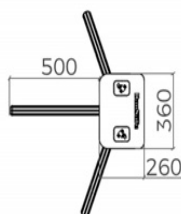

QR-Code Panel

HIGHLIGHT

- Langlebigkeit, hohe Betriebszuverlässigkeit und schnelle Reaktion
- Transponder- oder ticket-basierter Ein- und Ausgang möglich alternativ freidrehender Ausgang
- Automatische Anti-Panik Faltarme, die in Notsituationen (z.B. Stromausfall oder Feueralarm) einen freien Durchgang garantieren
- Integrierte LED-Anzeigen zeigen die Durchgangsrichtung an
- 3 Jahre Garantie

Zubehör (Optional)

- 2x RFID-Leser (NXP MIFARE® Ultralight, Classic 1k / 4k)
- Wireless Remote Control
- Fremdleser-Einbau (z.B. MIFARE®, LEGIC, EM, HID, etc.)