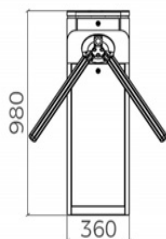

HIGHLIGHT

- Langlebigkeit, hohe Betriebszuverlässigkeit und schnelle Reaktion
- Transponder- oder ticket-basierter Ein- und Ausgang möglich alternativ freidrehender Ausgang
- Automatische Anti-Panik Faltarme, die in Notsituationen (z.B. Stromausfall oder Feueralarm) einen freien Durchgang garantieren
- Integrierte LED-Anzeigen zeigen die Durchgangsrichtung an
- 3 Jahre Garantie

Zubehör (Optional)

- 2x RFID-Leser (NXP MIFARE® Ultralight, Classic 1k / 4k)
- Wireless Remote Control
- Fremdleser-Einbau (z.B. MIFARE®, LEGIC, EM, HID, etc.)