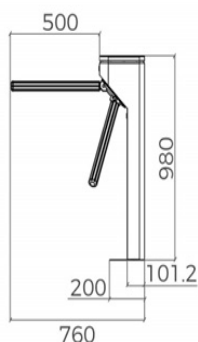

HIGHLIGHT

- Langlebigkeit, hohe Betriebszuverlässigkeit und schnelle Reaktion
- Transponder- oder ticket-basierter Ein- und Ausgang möglich alternativ freidrehender Ausgang
- Automatische Anti-Panik Faltarme, die in Notsituationen (z.B. Stromausfall oder Feueralarm) einen freien Durchgang garantieren
- Integrierte LED-Anzeigen zeigen die Durchgangsrichtung an
- 3 Jahre Garantie

Zubehör (Optional)

- 2x RFID-Leser (NXP MIFARE® Ultralight, Classic 1k / 4k)
- Wireless Remote Control
- Fremdleser-Einbau (z.B. MIFARE®, LEGIC, EM, HID, etc.)