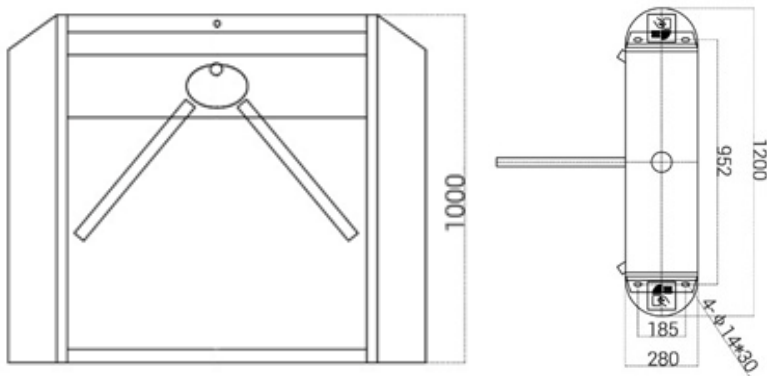

Drehkreuz ID GATE 9200

Beschreibung

Die Drehsperrre **ID GATE 9200** ist eine flexible Zugangskontrolllösung, die in verschiedenen Bereichen eingesetzt werden kann. In Bürogebäude, Flughäfen, öffentlichen Verkehrsmitteln, Stadien, Universitäten, Museen und im Einzelhandel. Unser Lösung trägt dazu bei, den Zugang zu bestimmten Bereichen für nur autorisierte Personen zu beschränken.

Dank ihrer Zuverlässigkeit und Flexibilität ist die Drehsperrre ID GATE 9200 eine hervorragende Wahl für alle, die eine sichere Zugangskontrolle benötigen.

HIGHLIGHT

- Langlebige Leistung, hohe Betriebszuverlässigkeit und schnelle Reaktion
- Transponder- oder ticketbasierter Ein- und Ausgang möglich, alternativ freidrehender Ausgang
- Automatische Anti-Panik Faltarme, die in Notsituationen (z.B. Stromausfall oder Feueralarm) einen freien Durchgang garantieren
- Integrierte LED-Anzeigen zeigen die Durchgangsrichtung an
- 3 Jahre Garantie

Zubehör (Optional)

- 2x RFID-Leser (NXP MIFARE® Ultralight, Classic 1k / 4k)
- Wireless Remote Control
- Fremdleser-Einbau (z.B. MIFARE, LEGIC, EM, HID, etc.)

TECHNISCHE DATEN

Spezifikation	
Abmessungen	1280 x 280 x 1000mm (L x B x H)
Durchgangsbreite	550mm
Material	Rostfreier Edelstahl (304)
Stromversorgung	AC230V/110V, 50/60Hz
Stromverbrauch	20W-50W
Betriebsspannung	24V DC
Durchgangsfrequenz	35-40 Personen pro Minute
Notfall-Mechanismus	Automatische Anti-Panik Faltarme
Kommunikations-Interface	TCP/IP, RS485, Trockenkontakt, Relaisignal
Betriebstemperatur	-15 °C bis zu 60 °C
Schutzklasse	IP65 (für Innen- und Außeneinsatz)
Optional	<ul style="list-style-type: none">• RFID Leser (Mifare / EM / Hitag)• Barcode / QR Code Leser• Kombileser QR Code / RFID• Fernbedienung (Kabel / Funk) Drittlesereinbau auf Anfrage