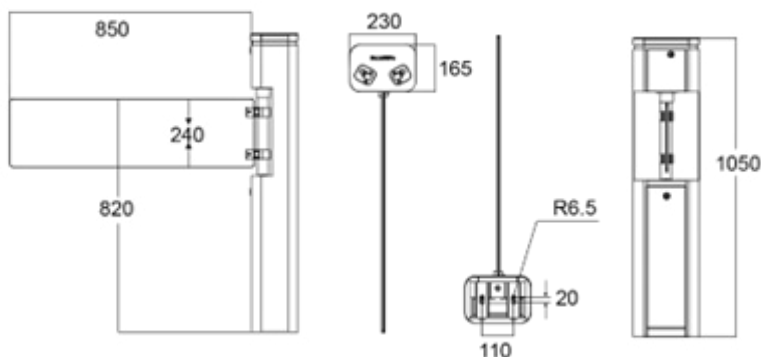

### Beschreibung

Das **ID SWING GATE 1200** ist eine vielseitige Drehsperre zur Zugangskontrolle, die in vielen Bereichen eingesetzt werden kann. Sie wird in Bürogebäude, Flughäfen und öffentlichen Einrichtungen genutzt, um den Personenverkehr zu steuern.

Auch in Stadien, Universitäten, Museen und im Einzelhandel wird die ID SWING GATE 1200 eingesetzt, um den Zugang zu bestimmten Bereichen zu beschränken und so eine gezielte Personenlenkung zu ermöglichen. Kurz gesagt: Das ID SWING GATE 1200 ist eine flexible und effektive Lösung zur Zugangskontrolle, die in vielen verschiedenen Anwendungsgebieten zum Einsatz kommt.

## TECHNISCHE DATEN

Spezifikation	
Abmessungen	230 x 165 x 1050mm (L x B x H)
Durchgangsbreite	Die maximale Glasgröße beträgt 850 mm Die maximale Größe von Acrylglas beträgt 400 mm
Material	Rostfreier Edelstahl (304) + hochwertiges schwarzes gehärtetes Folienglas
Stromversorgung	AC220V/110V, 50/60Hz
Stromverbrauch	20W
Betriebsspannung	24V DC
Durchgangsfrequenz	35-40 Personen pro Minute
Notfall-Mechanismus	Automatisch öffnende Flügeltür
Kommunikations-Interface	RS485, Trockenkontakt, Relaisignal
Betriebstemperatur	-20 °C - 75 °C
Schutzklasse	IP65 (für Innen- und Außeneinsatz)
Optional	<ul style="list-style-type: none"> <li>• RFID Leser (Mifare /EM /Hitag)</li> <li>• Barcode/ QR-Code Leser</li> <li>• Kombileser QR Code / RFID</li> <li>• Fernbedienung (Kabel / Funk)</li> </ul> <p>Dritlesereinbau auf Anfrage</p>