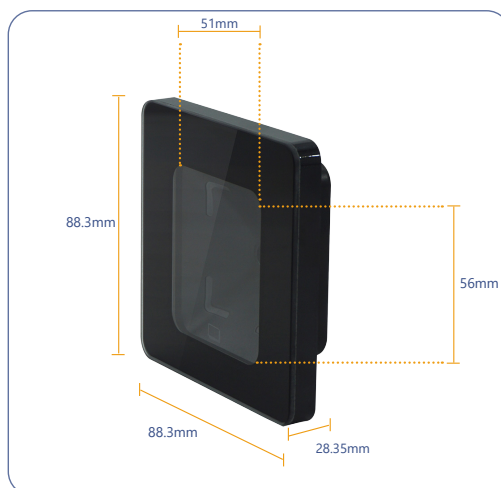

TECHNISCHE DATEN

Spezifikationen	
Spannungsversorgung	5 bis 24 V (breiter Spannungsbereich)
Stromverbrauch	280 mA
Lesereichweite	0mm ~ 62.4mm (QRCODE 15 mil)
Lesegeschwindigkeit	100ms
Bildsensor	640*480 CMOS
Temperatur	-20° bis 70°C
Luftfeuchtigkeit	5% bis 95%
Entwicklungs-Schnittstelle	USB-HID mode development, serial communication development, (C\C++, C#, Java, DELPHI)
Kompatible Systeme	Windows series (XP, 7, 8, 10), Android, Linux, Mac, etc.
Maße	88.3*88.3*28.35mm
Gewicht	30g
Material	PC+ABS
Scan-Funktionen	Automatisch
Lichtquelle	LED (weiß)
Unterstützte RFID Technologien	HF (13,56 MHz): MIFARE Classic 1k | 4k, MIFARE Ultralight, Fudan
Unterstützte Barcodes / QR Codes	2D: QR Code, DataMatrix, PDF417 1D: EAN-8/-13, UPC-A/-E, ISSN, ISBN, Codabar, Code 39/128, Interleaved 2 of 5, Industrial 2 of 5, Standard 2 of 5

BESTELLCODE

Beschreibung	Bestellcode
ID LOCK 1000	R-EA-ID2000-QR-HF
	R-EA-ID2000-QR-HF-232