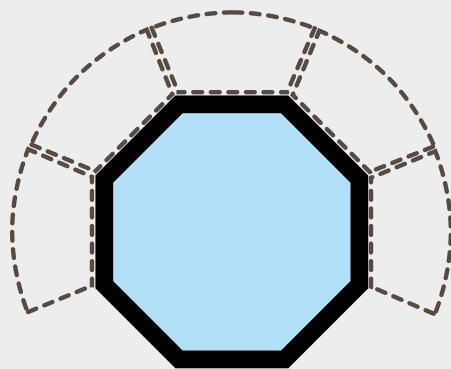

OPTIONALE MÖBEL

SET 5 MÖBELSTÜCKE