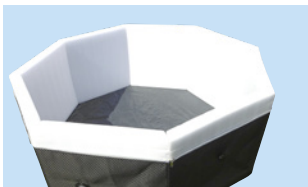

Isolierschaumstruktur
(8 cm dick)