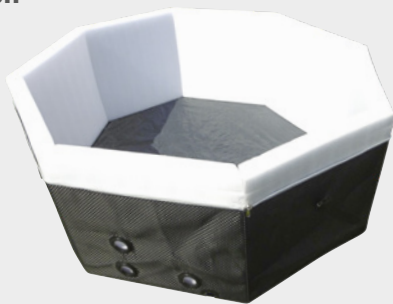

- *Bessere Wärmedämmung*
- *Steifer als das aufblasbare*
- *Keine Angst vor Pannen*

„Ein Motorblock, der sich um alles kümmert“