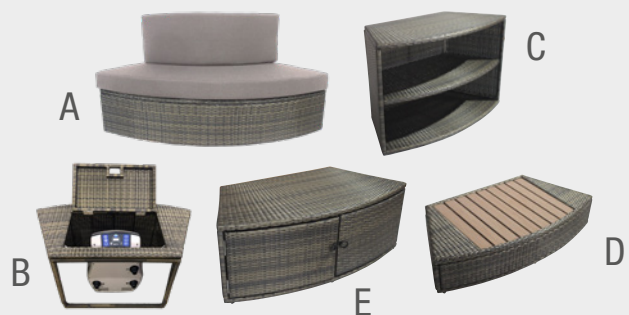

OCTOPUS

Luxus setzt sich endlich im Garten nieder!

4+2 PERSONEN

SPA OCTOPUS

HALBSTARRE STRUKTUR

OCTOPUS

Das halbstarre High-End-Spa

„Eine komfortable und einfach zu installierende Struktur“

1 Filterpatrone antibakteriell enthalten

„Eine Aufmachung, die Ihre Sinne anspricht“

obere Polsterung
für perfekten Kopf- und Nackenkomfort

Strukturierter oberer Besatz

Geflochtene Außenverkleidung

EIGENSCHAFTEN

Referenz	SP-OCT165
Kapazität	4+2 personen
Maße	Ø 193 x H 73 cm
Innenmaße	Ø 165 x H 73 cm
Wasservolumen	1000 liter
Ungeladenes Gewicht	36 kg
Luftdüsen	100
Temperaturgewinn	1,5 - 3 °C/Stunde
Anschluss	240 V ~ 50 Hz
Heizung	2000 W
Liner	Innenraum aus 0,6 mm Perl-PVC Geflochtenes PVC außen
Schutz	Doppelte Heizungsisolierung
Filtrationspumpe	40 W
Filtration	Filtrationseinheit + 1 antibakterielle Patrone enthalten
Garantie	Struktur und Elektronik 2 Jahre Kundendienst von Poolstar

Vervollständigen Sie Ihren Design-Entspannungsbereich

OPTIONALE MÖBEL

SET 5 MÖBELSTÜCKE

A - Bank mit Rückenlehne + Sitz und Rückenpolster
B - Unterstand für Motorblock

C - Element 2 Regale
D - Lauffläche mit Verbundholzverstärkung
E - Schrank mit Doppeltür