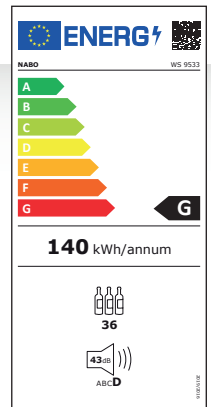

WS 9533

Weinklimaschrank

PRODUKTMERKMALE

- Weinklimaschrank
- Mit Kompressor
- Für bis zu 36 Weinflaschen
- Temp. Bereich: 4-18°C
- Holzablagefächer
- Einstellbare Füße
- UV beständiges Glas
- Edelstahl-Türgriff
- Farbe: Schwarz

LEISTUNGSDATEN

- Nettoinhalt Kühlteil 95 L
- Energieverbrauch: 0,37kWh/24h
- Energieverbrauch: 134kWh/Jahr
- Geräuschklasse: C | 42dB(A)
- Klimaklasse SN, N

MASSE & GEWICHT

- Maße(BxHxT): 480 x 835 x 490 mm
- Maße Innen(BxHxT): 405 x 734 x 371 mm
- Gewicht: 29kg
- 5000165
- EAN: 9120013508827