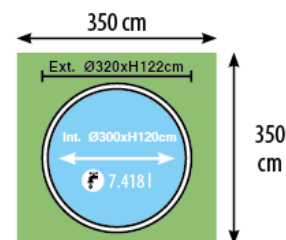

Gre

SERIEFIDJI

i

<b>Referencia</b>	KIT300ECO
<b>Descripción</b>	Piscina redonda aspecto acero blanco
<b>Estructura</b>	Acero
<b>Dimensiones exteriores</b>	Ø 320 x 122 cm
<b>Dimensiones interiores</b>	Ø 300 x 120 cm
<b>Volumen</b>	7,41 m <sup>3</sup>
<b>Espacio instalación</b>	350 x 350 cm

<b>Reference</b>	KIT300ECO
<b>Description</b>	An round pool with steel white walls
<b>Structure</b>	Steel
<b>Exterior dimensions</b>	Ø 320 x 122 cm
<b>Interior dimensions</b>	Ø 300 x 120 cm
<b>Volume</b>	7,41 m <sup>3</sup>
<b>Installation space</b>	350 x 350 cm

### Perfilería Profiles

Playas: 8: 150x1145mm  
Postes Verticales: 8  
Edges: 15: 150x1145mm  
Upright supports: 8