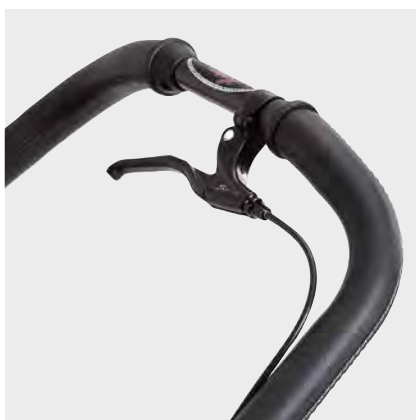

ROCK IT GTR OUTDOOR

hochwertige Verarbeitung

5-Punkt Sicherheitsgurt mit Magnetschließe

maximale Sicherheit dank Reflektorstreifen

800

OUTDOOR ACTIVITY

farblich passender Einkaufskorb mit viel Stauraum (max. 5 kg)