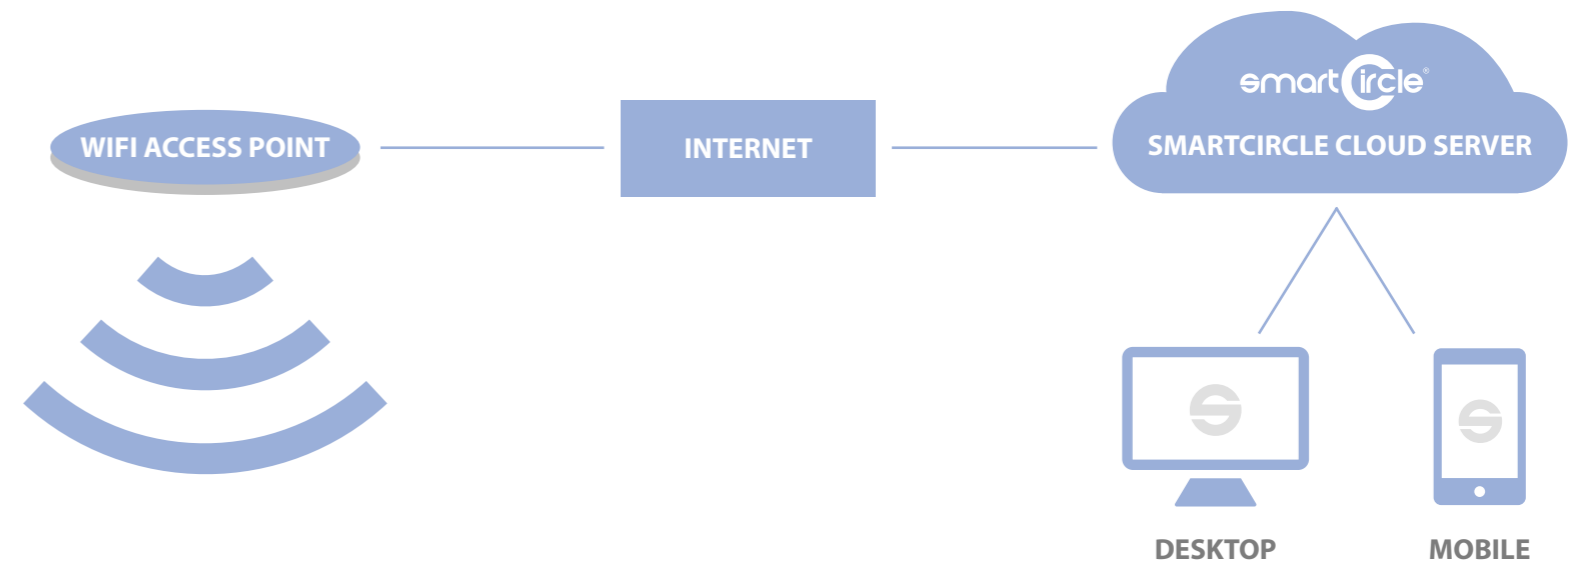

HET FUNCTIONELE PRINCIPE VAN SMARTCIRCLE

SmartCircle-apparaten communiceren met de smartCircle-server via een beveiligde wifi-verbinding. Voor de installatie is een, door ons geleverd, toegangspunt vereist, dat via uw router met internet

wordt verbonden. Hierdoor heeft u op afstand toegang tot alle apparaten en kunt u deze op elk moment monitoren en bedienen.

DE TOEKOMST VAN CIRCUITTRAINING

Onze apparaten zijn uitgerust met de nieuwste IT- en software-infrastructuur, die regelmatig automatisch wordt voorzien van een update. Deze updates bevatten nieuwe functies, optimalisaties en bugfixes. Daarnaast heeft het systeem een automatische aan- en uitfunctie, waardoor de apparaten automatisch volgens openingstijden kunnen worden in- en

uitgeschakeld, zonder dat er personeel aanwezig hoeft te zijn. Als beheerder van de SmartCircle-set heeft u op elk moment toegang, via een pc of mobiele apparaten, tot alle gegevens zoals trainingsstatistieken en apparaatgebruik. Zo wordt u in staat gesteld om progressie en trainingservaring van uw klanten bij te houden en te verbeteren.