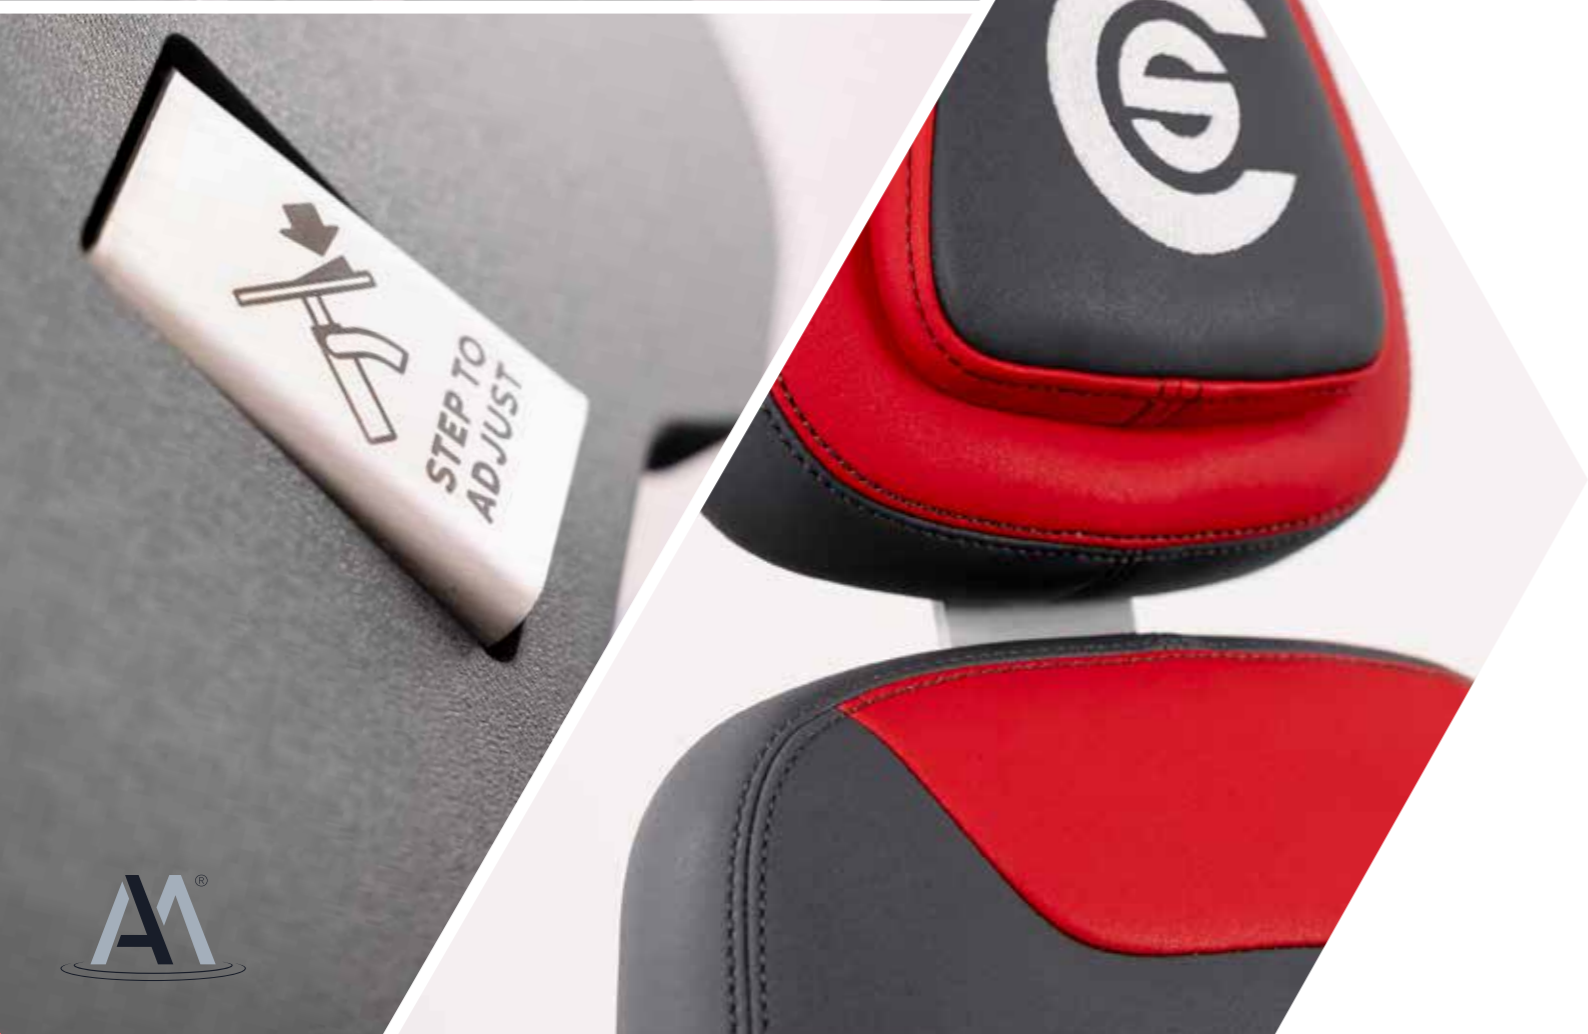

CHEST FLY ◊ REVERSE FLY

Length: 1773 mm
Breedte: 670mm
Gewicht: 97 kg

63